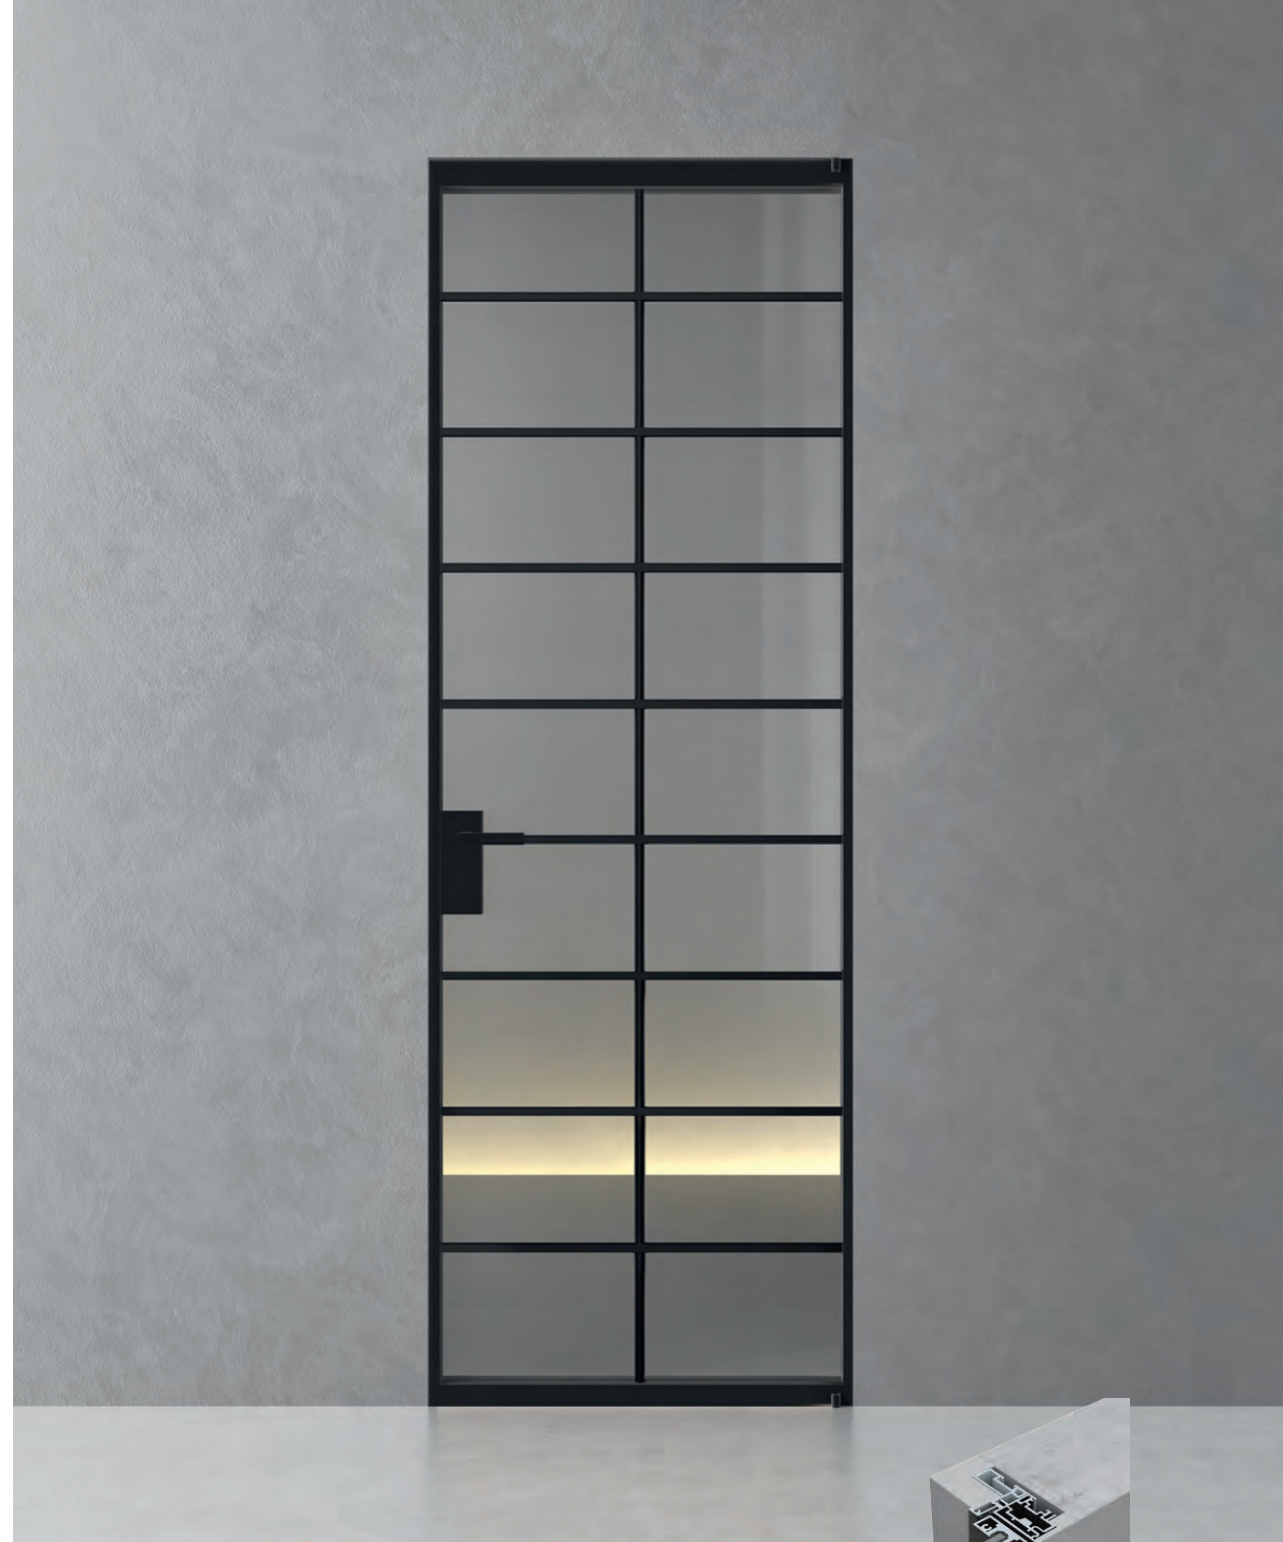

# SLIM

ДЕКОРАТИВНЫЕ СТЕКЛА В АЛЮМИНИЕВЫХ СТРУКТУРАХ

короб INVISIBLE

короб PLANAR

SLIM, Pulsar, GT03 Trasparente Bronze / INVISIBLE

240	Стандартные размеры L x H, см	300
210		
200		
60 70 80 90	100	Максимальные размеры Lmax x Hmax, см