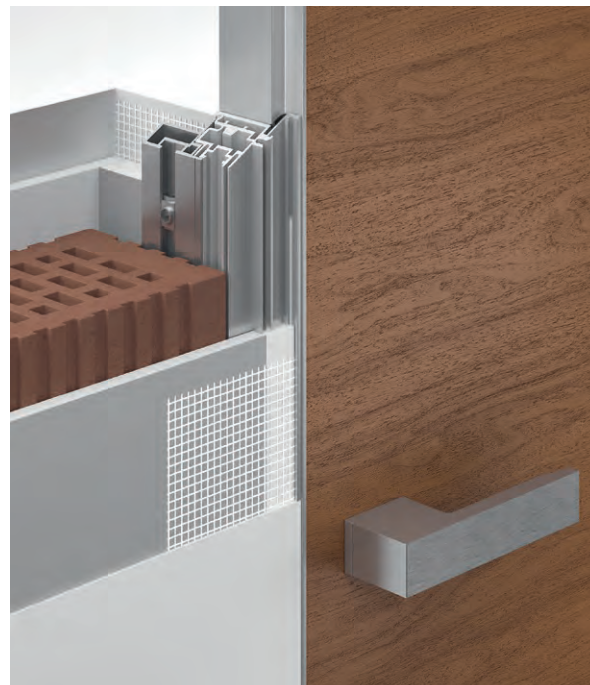

12

Технологичность

Скрытые короба INVISIBLE поставляются со специальной армирующей сеткой по всему периметру алюминиевого короба. Это необходимая деталь, когда стена штукатурится вплотную к коробу и потом красится. Сетка облегчает процесс оштукатуривания и исключает растрескивание поверхности стены.