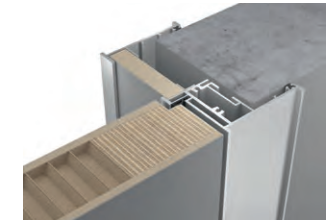

короб PLANAR