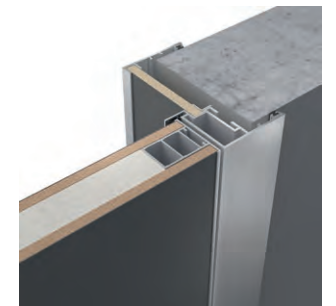

# UNIX

ДОСТУПНОЕ КАЧЕСТВО

UNIX, Piatto, DC01 Neve / U-SYSTEM

короб U-SYSTEM без добора

короб U-SYSTEM с добором

короб U-SYSTEM  
Монтаж в чистой проем

- DC

DECORIT  
Декоративный материал
- AL