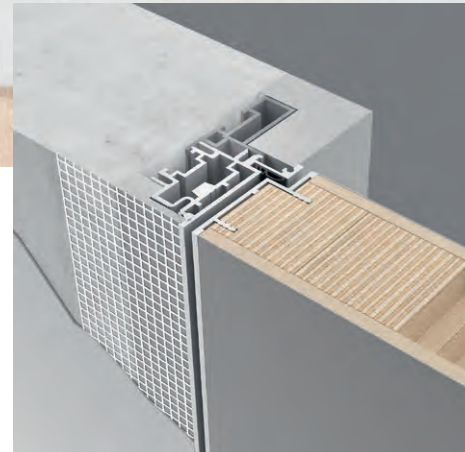

01

Двери "невидимки" под покраску в наличии

Всегда в наличии на складе, готовые к быстрой отгрузке уникальные двери FILO-60, Fondo с толщиной полотна 60 мм в стандартных размерах 60/70/80 x 200/210/240 см.

02

Важное преимущество - толщина дверного полотна

Толщина обычных дверей других производителей, как правило, не превышает 40 мм. Дверное полотно от UNION имеет толщину 60 мм! Такие двери имеют лучшую звукоизоляцию и прочность. Кроме того, они выглядят престижно и добавляют солидности интерьеру.

03

Скрытый короб с фальшкоробом

Скрытый короб INVISIBLE изготовлен целиком из алюминия и усилен фальшкоробом - дополнительным боковым профилем. В этом состоит принципиальное отличие конструкции скрытого короба UNION от обычных скрытых коробов, представленных на рынке. Жесткая надежная конструкция рассчитана на долгую и интенсивную эксплуатацию, в том числе и для тяжелых дверей. Изначально короб анодирован в цвет серебристый алюминий, но может быть выкрашен в цвет стены или в любой цвет по каталогу фабрики.

04

Высота до 3,5 метра

Современный тренд, актуальный для интерьеров, выполненных в различных стилях. Высокие двери визуально «поднимают» потолок, оптически увеличивая площадь и объем помещения. Усиленная конструкция короба и полотна обеспечивает прочность и стабильность при длительной эксплуатации.

05

Компланарность

Скрытый короб INVISIBLE прекрасно интегрируется в стену и создает единую плоскость при открывании двери «из проема» и «в проем». Кроме того, к этому коробу удобно подводить стеновые панели из различных материалов - от дерева до стекла. В любом варианте сохраняется компланарность - единство поверхности со стеной без выступающих деталей.