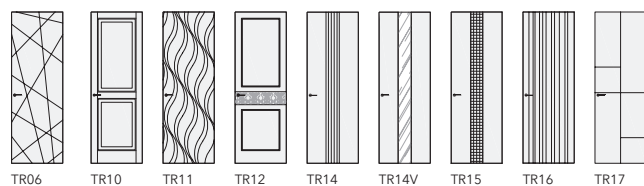

# TREND-60

ТРАДИЦИОННЫЕ ДВЕРИ

короб UNIDOOR

короб INVISIBLE

короб PLANAR

короб PLANAR со вставкой

TREND-60, TR15, L13 Rocca / UNIDOOR

TREND-60, TR16, L01 Bianco / INVISIBLE

240	260 (45)
210	270 (60)
200	
Стандартные размеры L x H, см	
60 70 80 90	90
Максимальные размеры Lmax x Hmax, см	