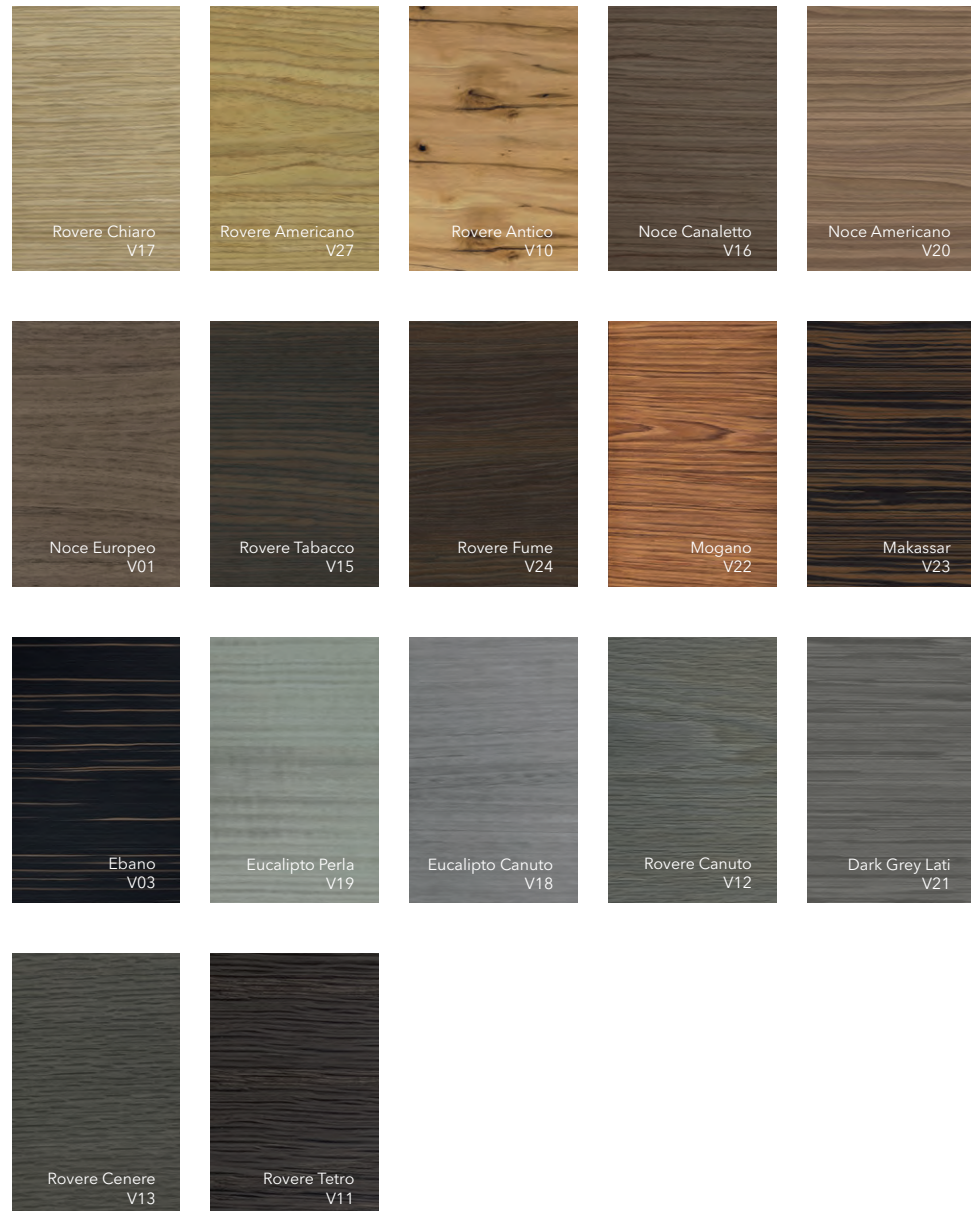

Матовое стекло. Покраска на специализированном оборудовании в производственных условиях.

**MIRROR**   
Зеркало

**TRANSPARENT & SATIN GLASS**   
Светопрочное безопасное стекло

**VENEER NATURAL** 

Натуральный шпон ценных пород древесины с открытыми порами покрытый матовым лаком