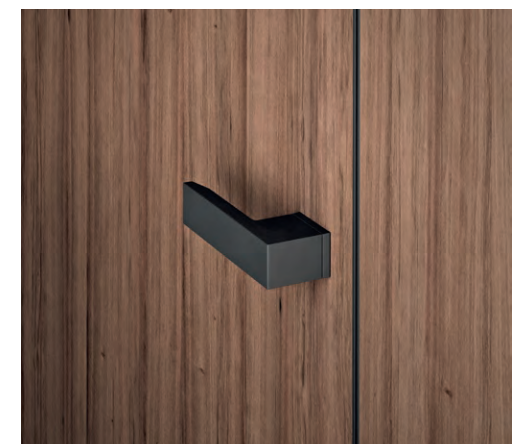

Компланарность

Скрытый короб INVISIBLE прекрасно интегрируется в стену и создает единую плоскость при открывании двери «из проема» и «в проем». Кроме того, к этому коробу удобно подводить стеновые панели из различных материалов - от дерева до стекла. В любом варианте сохраняется компланарность - единство поверхности со стеной без выступающих деталей.