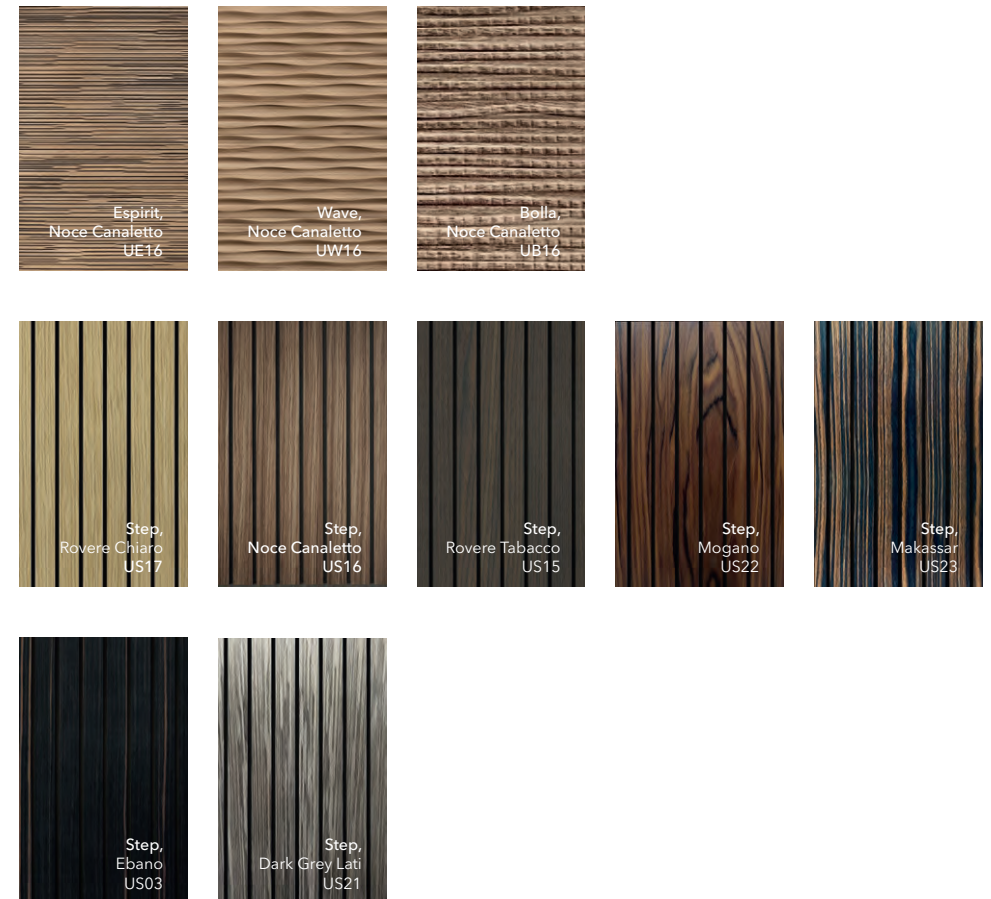

UNIFLEX-3D

Объемная 3D фрезеровка по массиву и шпону натуральной древесины