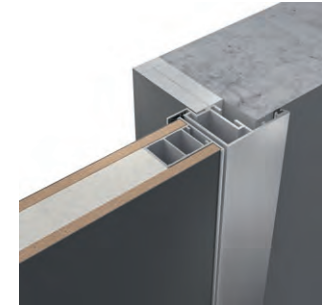

# UNIX

ДОСТУПНОЕ КАЧЕСТВО

UNIX, Piatto, DC01 Neve / U-SYSTEM

короб U-SYSTEM без добора

короб U-SYSTEM с добором

короб U-SYSTEM  
Монтаж в чистой проем

- DC

DECORIT  
Декоративный материал
- AL