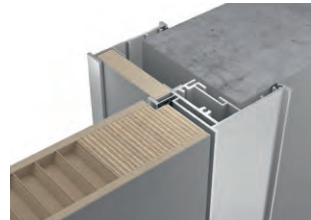

# ALDA-60

ДВЕРИ В СТИЛЕ НЕОКЛАССИКА

ALDA-60, 101, L01 Bianco / UNIDOOR

короб UNIDOOR

короб INVISIBLE

короб PLANAR

короб PLANAR со вставкой

240	260 (45)
210	270 (60)
200	
Стандартные размеры L x H, см	
60 70 80 90	90
Максимальные размеры Lmax x Hmax, см	