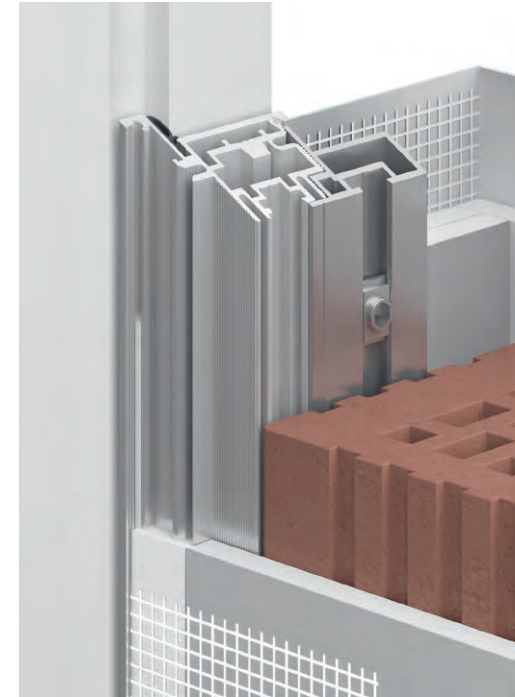

Эстетичное примыкание

Конструкция короба INVISIBLE позволяет организовать стык с плиткой, керамогранитом или другими материалами непосредственно вплотную, без дополнительных переходных элементов и видимых зазоров. Данное техническое решение специально предусмотрено для дверей на скрытом коробе как внутреннего, так и внешнего открывания.