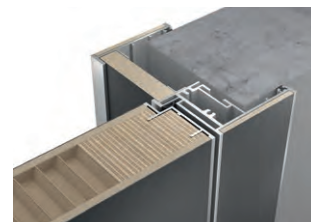

короб PLANAR со вставкой