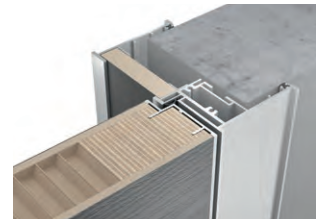

короб PLANAR