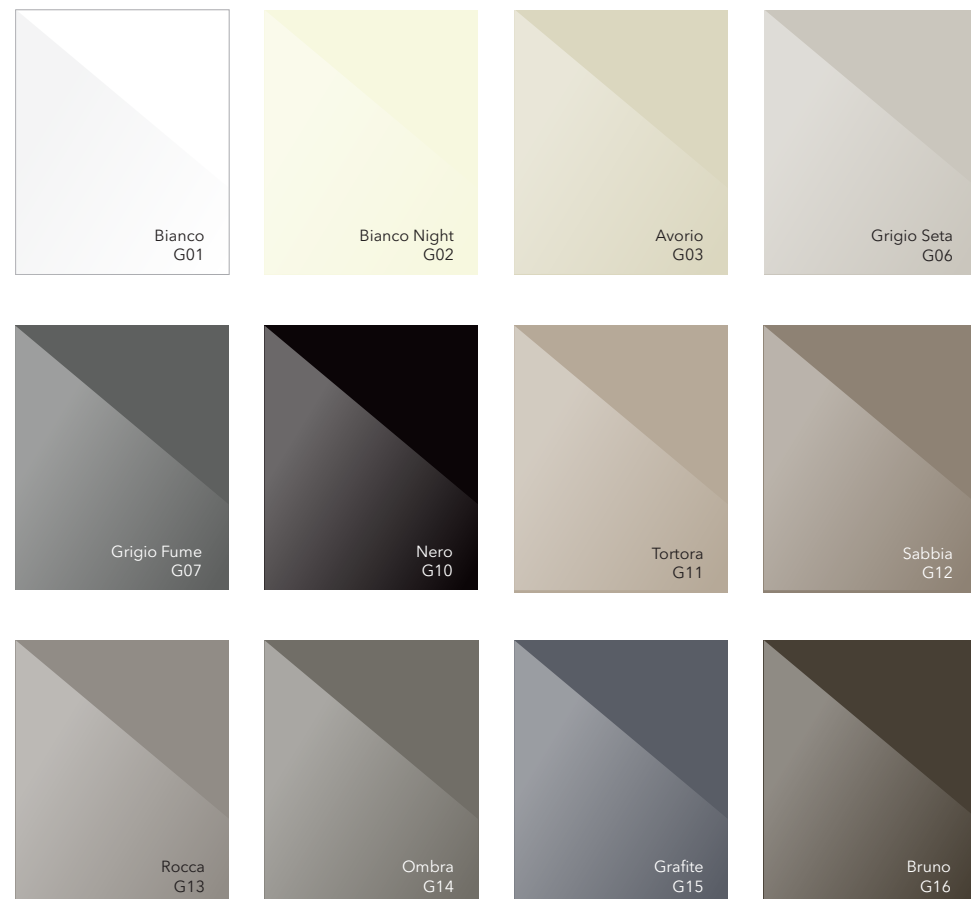

Покрытие Fondo является грунтом для покраски в любые цвета с любыми эффектами

**LACCATO GLOSS**

Высококачественное глянцевое покрытие 90 Gloss, достигается нанесением 8-ми слоев лака и промежуточным шлифованием на специализированном оборудовании "made in ITALY".

**DECORIT**   
Износостойкий декоративный материал

**HPL**   
Композитный декоративный материал

**GLASS** 

Глянцевое стекло. Покраска на специализированном оборудовании в производственных условиях.

**GLASS MATT** 

Матовое стекло. Покраска на специализированном оборудовании в производственных условиях.

**MIRROR**   
Зеркало

**TRANSPARENT & SATIN GLASS**   
Светопрочное безопасное стекло

**VENEER NATURAL** 

Натуральный шпон ценных пород древесины с открытыми порами покрытый матовым лаком