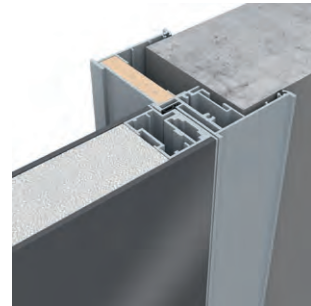

короб PLANAR