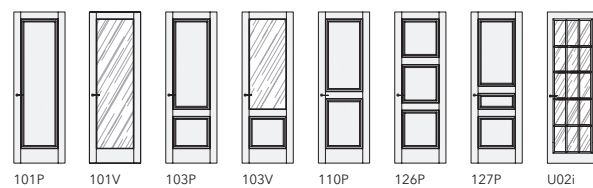

# GRAND-60

ТРАДИЦИОННАЯ КЛАССИКА

короб UNIDOOR

короб INVISIBLE

GRAND-60, GR01, L01 Bianco / UNIDOOR

**L**  
LACCATO MATT  
Матовые эмали  
(12 типов)

**GT**  
TRANSPARENT & SATIN GLASS  
(6 типов)

**L**  
LACCATO MATT  
Матовые эмали  
(12 типов)