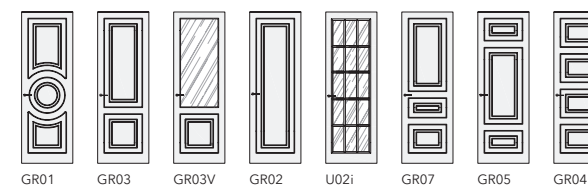

# GRAND-60

ТРАДИЦИОННАЯ КЛАССИКА

короб UNIDOOR

короб INVISIBLE

GRAND-60, GR01, L01 Bianco / UNIDOOR

**L**  
LACCATO MATT  
Матовые эмали  
(12 типов)

**GT**  
TRANSPARENT & SATIN GLASS  
(6 типов)

**L**  
LACCATO MATT  
Матовые эмали  
(12 типов)