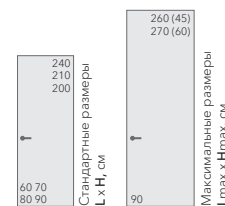

# GRAND-60

ТРАДИЦИОННАЯ КЛАССИКА

короб UNIDOOR

короб INVISIBLE

GRAND-60, GR01, L01 Bianco / UNIDOOR

**L**  
LACCATO MATT  
Матовые эмали  
(12 типов)

**GT**  
TRANSPARENT & SATIN GLASS  
(6 типов)

**L**  
LACCATO MATT  
Матовые эмали  
(12 типов)