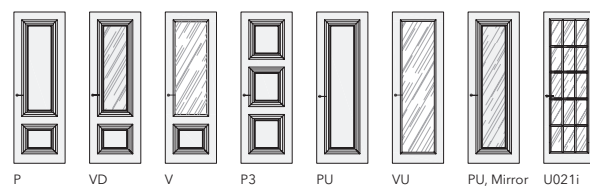

L
LACCATO MATT
Матовые эмали
(12 типов)

GT
TRANSPARENT & SATIN GLASS
(5 типов)

L
LACCATO MATT
Матовые эмали
(12 типов)

GT
TRANSPARENT & SATIN GLASS
(5 типов)