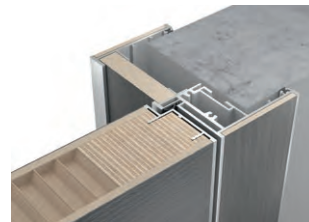

короб PLANAR со вставкой