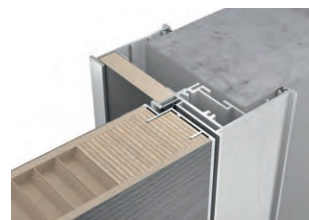

короб PLANAR