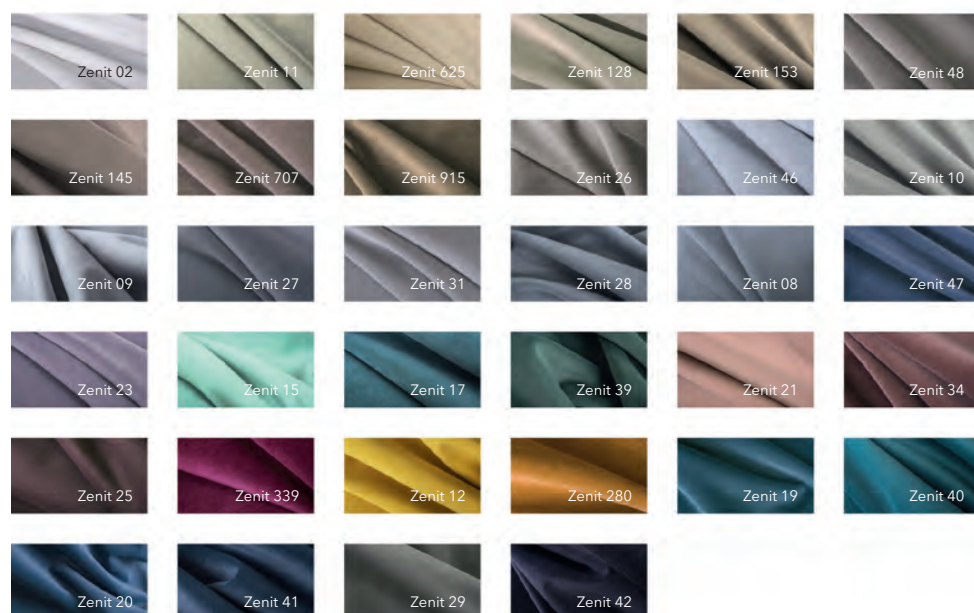

ZENIT

МОСКВА

UNION MADEX

(Флагманский салон)
«MADEX экспо дизайн центр»
ул. Рябиновая, 41, к.1
м. Кунцевская
+7 495 231 43 43

UNION Экспострой-1

(Большой зал)
«Экспострой на Нахимовском»
Нахимовский пр-т, 24,
павильон 3, блок 3А, место 1
м. Профсоюзная /
м. Нахимовский проспект
+7 495 231 43 43

UNION Экспострой-2

(Малый зал - «Made in ITALY»)
«Экспострой на Нахимовском»
Нахимовский пр-т, 24,
павильон 3, блок 5А, место 49/1
м. Профсоюзная /
м. Нахимовский проспект
+7 495 231 43 43

UNION Голицыно

«MADEX бизнес центр».
Московская обл., г. Одинцово,
д. Малые Вяземы,
Петровский пр., вл. 5, стр. 1
+7 495 987 43 42
+7 495 231 43 43

UNION ARTPLAY

(Большой зал)
«ARTPLAY Центр дизайна»
ул. Нижняя Сыромятническая, 10, стр. 2
м. Курская / м. Чкаловская
+7 495 640 64 83

САНКТ - ПЕТЕРБУРГ

UNION Московские ворота

Московский пр-т, 106
м. Московские ворота
+7 812 317 20 02

UNION ТК «Василеостровский»

ул. Железноводская, 3, эт. 2
м. Василеостровская
+7 812 317 20 02

ДИЛЕРСКИЙ ОТДЕЛ

+7 495 231 43 43 (доб. 1262)
+7 916 704 98 48
dealer@union.ru
www.union.ru/dealers

ОТДЕЛ ПО РАБОТЕ С ДИЗАЙНЕРАМИ

Москва

+7 495 926 34 39
design@union.ru

Санкт - Петербург

+7 812 317 20 02
design-spb@union.ru

© ООО «ЮНИОН» 2008 -2022. Все права защищены. Незаконное использование авторских прав без разрешения правообладателя влечет ответственность, предусмотренную ст. 146 УК РФ, ст. 7.12, 14.33 КоАП РФ, ст. 1301 ГК РФ.

RU/ Компания UNION оставляет за собой право без предварительного уведомления вносить изменения в продукцию, не ухудшающие ее качества. Компания не несет ответственности за неполное сходство оригиналов с образцами в каталоге. Цветовые решения и отделка, представленных в каталоге образцов, могут отличаться от оригинала. За более подробной информацией или для того, чтобы ознакомиться с реальными образцами цветовых решений/отделок, рекомендуем обращаться в салоны компании.

Vkontakte uniondoors
ZenYandex uniondoors
Telegram unionofficial
YouTube unionitaliandoors