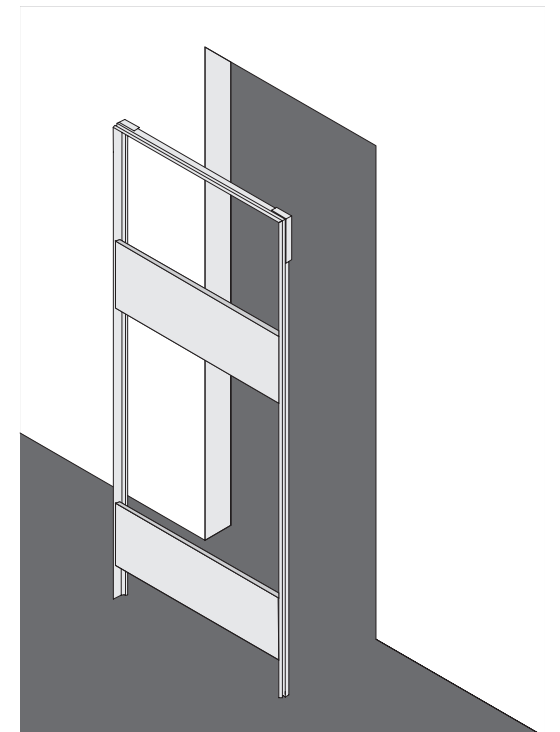

Подходит в стандартные проемы

В соответствии с российскими ГОСТами двери шириной 60, 70, 80 и 90 см являются стандартными. Как правило, многие строители готовят проемы именно в соответствии с ГОСТом. Двери UNION спроектированы так, что их геометрические размеры попадают в стандартные проемы, что значительно снижает их стоимость.