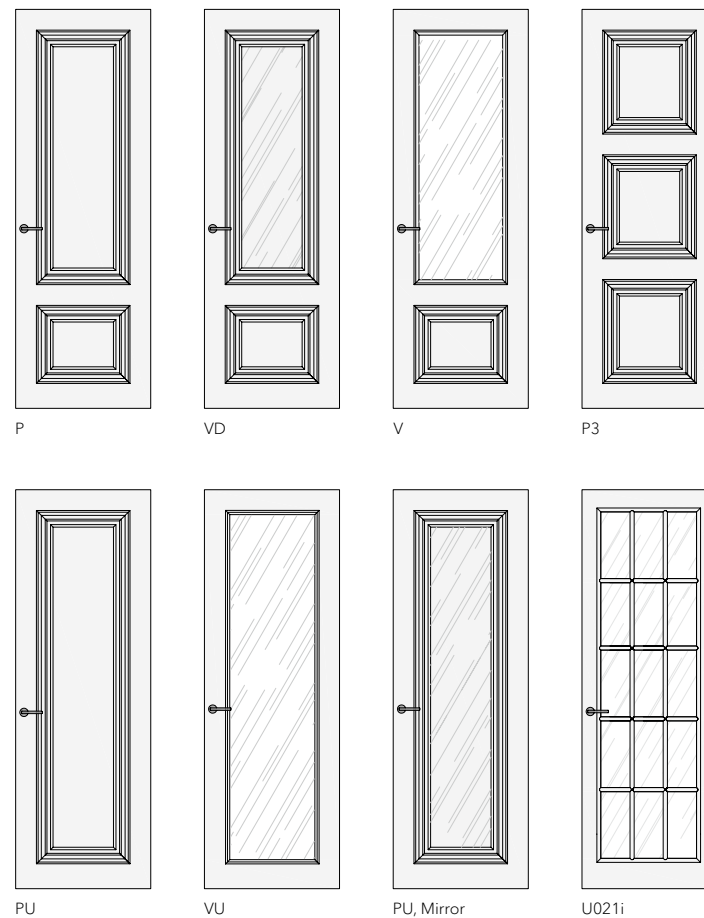

Модельный ряд _