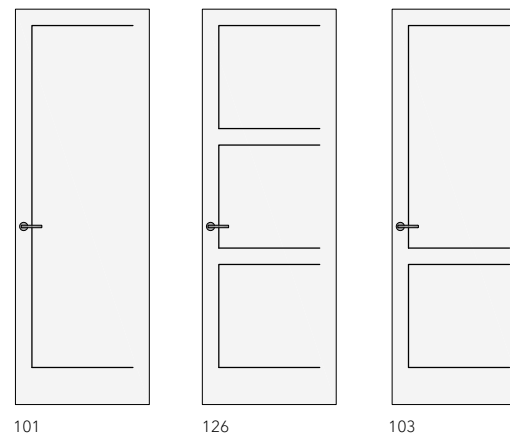

Модельный ряд _