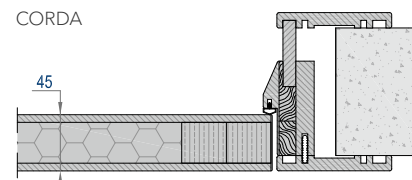

Модельный ряд _

Полная информация о продукте на сайте:

CORDA

CORDA-60

CORDA

Традиционное исполнение, толщина полотна 45 мм, короб UNIDOOR, полотно и наличники в одной плоскости

CORDA-60

Толщина полотна 60 мм, скрытый алюминиевый короб INVISIBLE