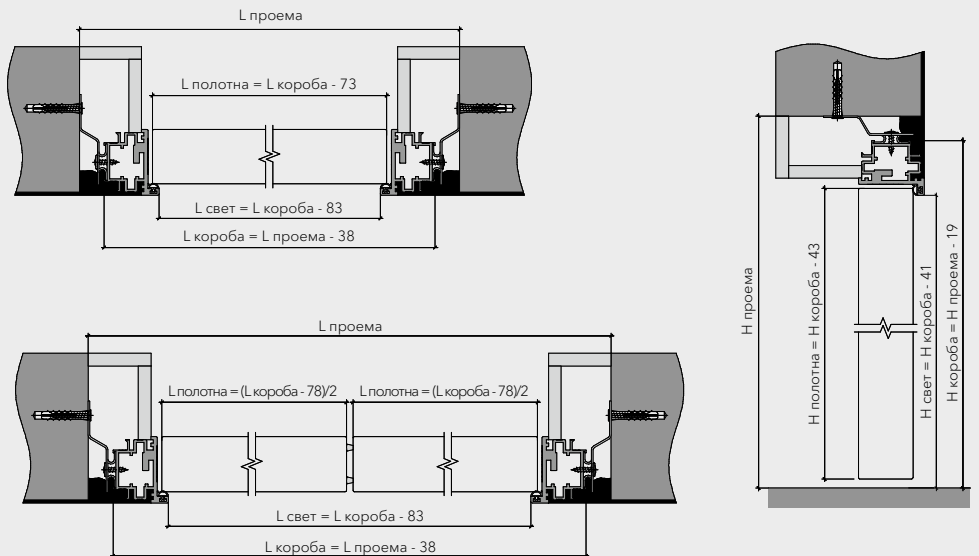

Крепление трека в потолок _

Скрытое крепление трека в потолок _

Крепление трека к стене _

Открытие в проем IN

Варианты наличников и коробов _