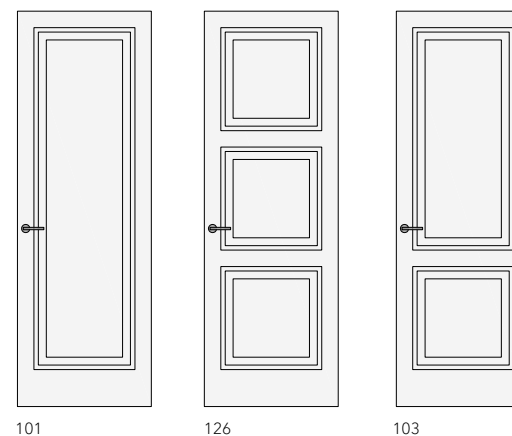

Модельный ряд _