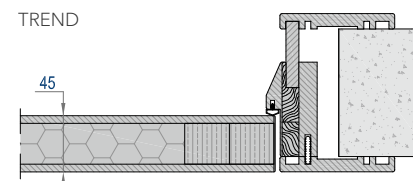

Традиционное исполнение, толщина полотна 45 мм, короб UNIDOOR, полотно и наличники в одной плоскости

TREND-60