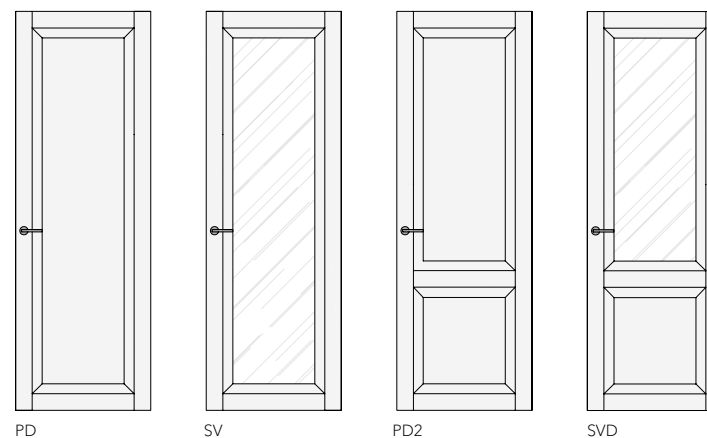

Модельный ряд _

Полная информация о продукте на сайте:

STELLA