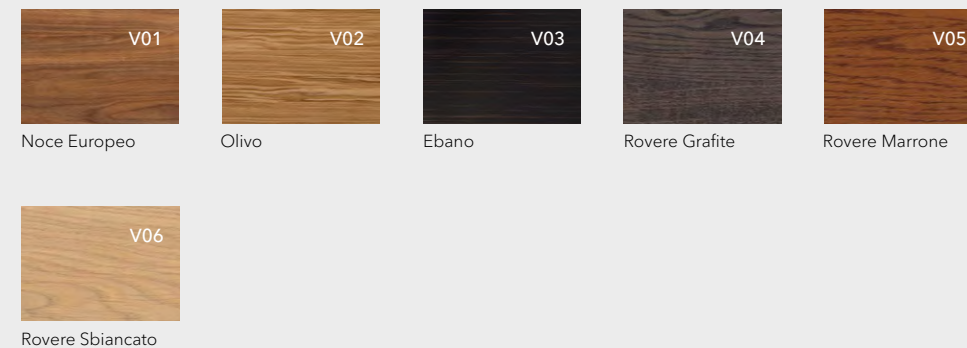

Натуральный шпон _

Глянцевые эмали, покраска по RAL _

Натуральный шпон, глянец _

Распашная дверь

Двустворчатая дверь

Перегородки

Обрамление проема

Дверь «под потолок»