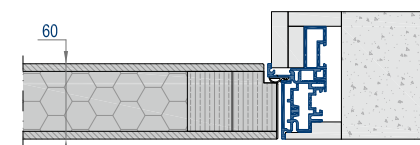

ALDA

ALDA-60

ALDA

Традиционное исполнение, толщина полотна 45 мм, короб UNIDOOR, полотно и наличники в одной плоскости

ALDA-60

Толщина полотна 60 мм, скрытый алюминиевый короб INVISIBLE

Варианты отделок представлены на стр. 84
Техническая информация на стр. 92