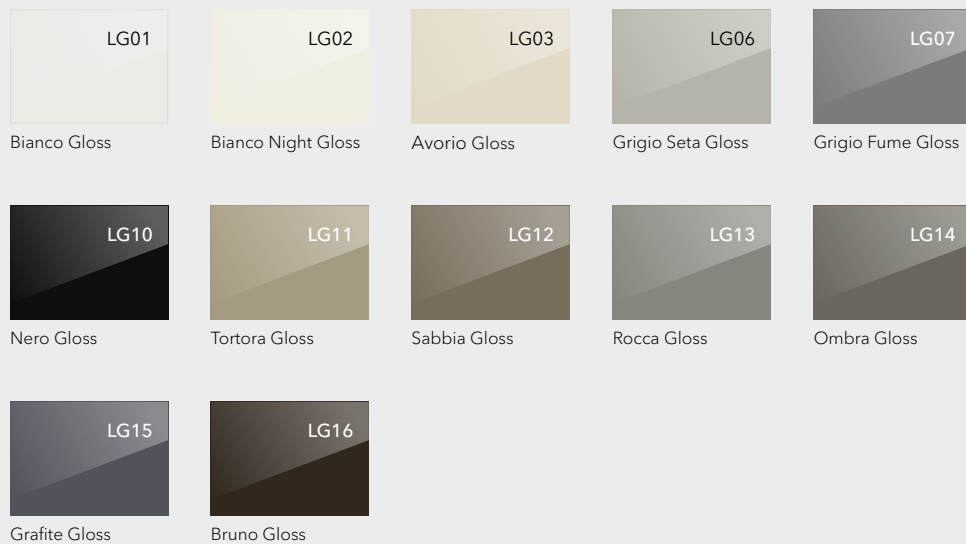

Натуральный шпон _

Глянцевые эмали, покраска по RAL _

Натуральный шпон, глянец _

Распашная дверь

Двустворчатая дверь

Перегородки

Обрамление проема

Дверь «под потолок»