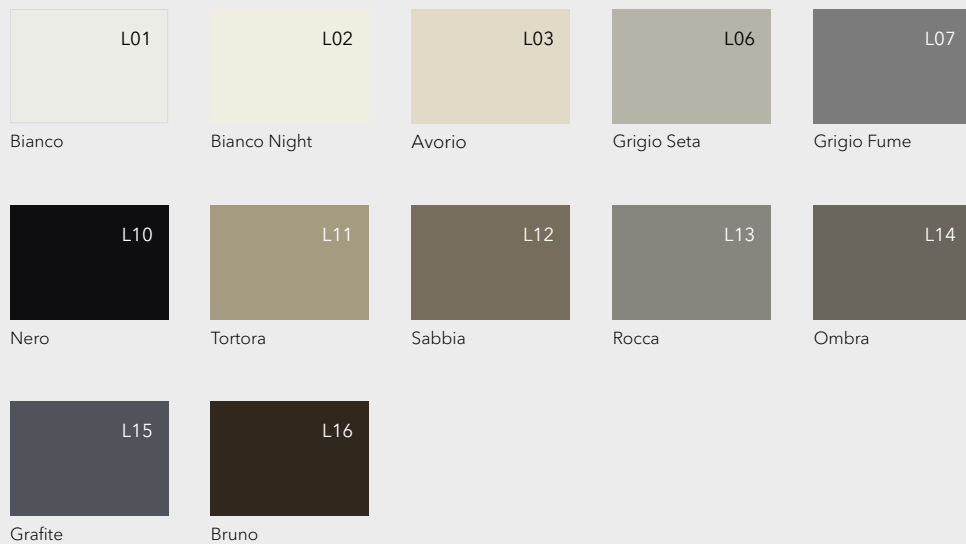

Натуральный шпон _

Глянцевые эмали, покраска по RAL _

Натуральный шпон, глянец _

Распашная дверь

Двустворчатая дверь

Перегородки

Обрамление проема

Дверь «под потолок»