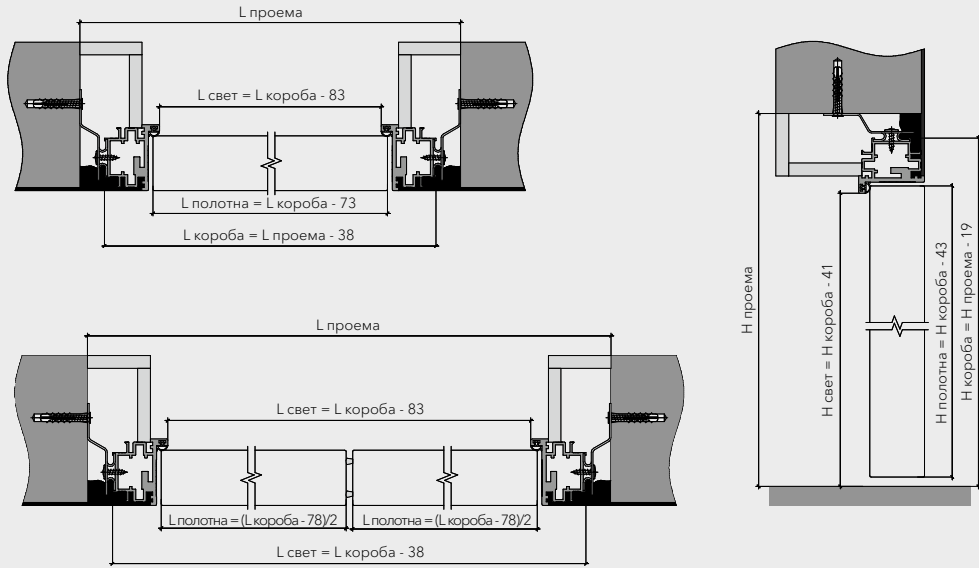

Открытие из проема OUT