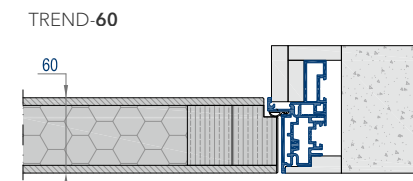

TR15

TR16

Полная информация о продукте на сайте:

TREND

TREND-60

TREND

Традиционное исполнение, толщина полотна 45 мм, короб UNIDOOR, полотно и наличники в одной плоскости

TREND-60