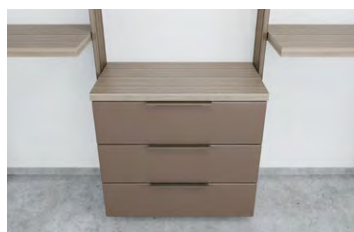

Комод напольный Н 790мм