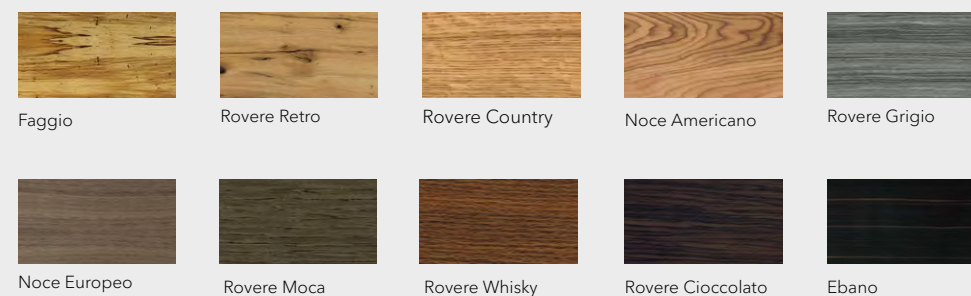

1. Стеллаж LEGO. Алюминиевый профиль Bronze Matt Colour. Фасад Slim. Стекло Bronze Transparent. Фасад Rim. Шпон Noce Americano. Полки American Walnut

2. Стеллаж UNLEGO. Алюминиевый профиль Bronze Matt Colour. Стойки American Walnut

Отделки алюминия _

Отделки гардеробной _

Матовые эмали, покраска по RAL _

HPL (High Pressure Laminate) - универсальный декоративный материал _

Натуральный шпон _

Стекло крашенное по RAL / фирменные цвета фабрики _

StopSol - светопропускающее стекло с зеркальным покрытием _

Стекло светопропускающее _

Стекло крашенное Metallic _

Зеркала _

Trend, Level,
Alda, Stella, Corda,
Grand, Prima, Alfa

Двери традиционной конструкции в различных вариантах исполнения