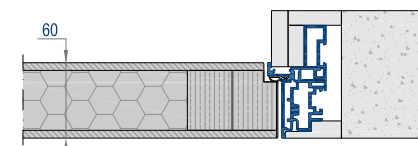

Модельный ряд _

Полная информация о продукте на сайте:

CORDA

CORDA-60

CORDA

Традиционное исполнение, толщина полотна 45 мм, короб UNIDOOR, полотно и наличники в одной плоскости

CORDA-60

Толщина полотна 60 мм, скрытый алюминиевый короб INVISIBLE