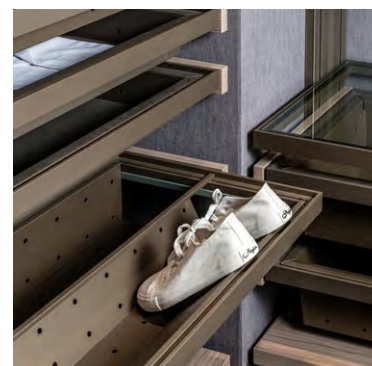

3. Стеновые панели WOOD,
натуральный шпон Rovere Grigio

Выдвижной ящик комода.

Выдвижная брючница.

1. Гардероб АМПИО. Алюминиевый профиль Champagne Matt Colour. Полки Thuja Chiaro. Фасад комода Сарруссино