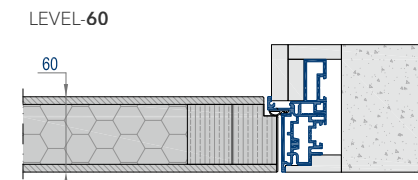

Модельный ряд _

Полная информация о продукте на сайте:

LEVEL

LEVEL-60

LEVEL

Традиционное исполнение, толщина полотна 45 мм,
короб UNIDOOR, полотно и наличники в одной плоскости

LEVEL-60

Толщина полотна 60 мм,
скрытый алюминиевый короб INVISIBLE