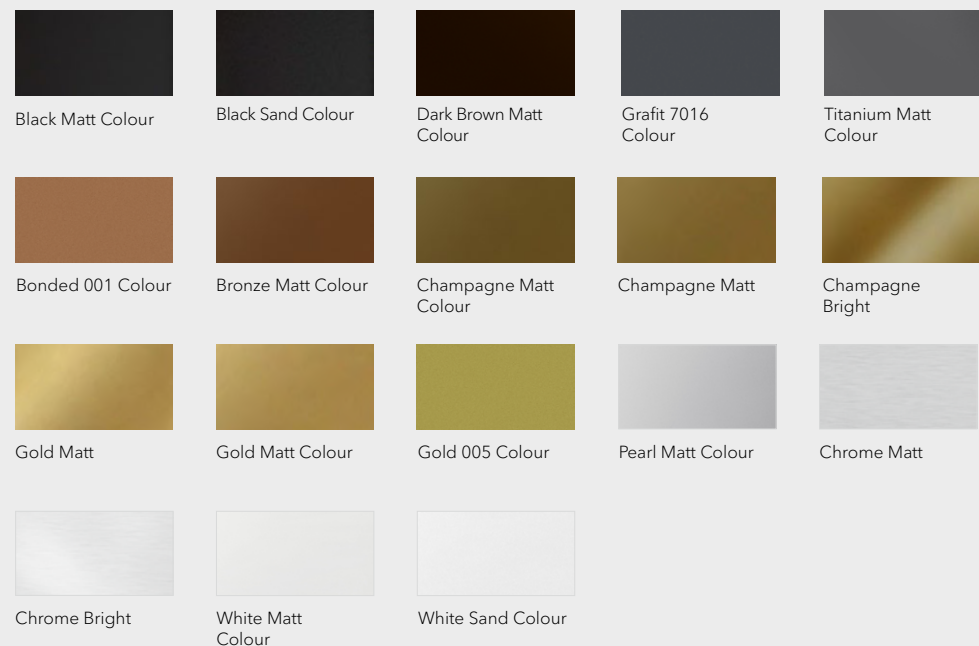

Пантограф

Корзина 90мм

Корзина 180мм

Обувница металлическая

Брючница

1. Стеллаж GARDA. Алюминиевый профиль Dark Brown Matt Colour. Полки Thuja Scuro

2. Стеллаж ROMB. Алюминиевый профиль Bronze Matt Colour. Полки American Walnut

1. Стеллаж LEGO. Алюминиевый профиль Bronze Matt Colour. Фасад Slim. Стекло Bronze Transparent. Фасад Rim. Шпон Noce Americano. Полки American Walnut

2. Стеллаж UNLEGO. Алюминиевый профиль Bronze Matt Colour. Стойки American Walnut

Отделки алюминия _

Отделки гардеробной _

Матовые эмали, покраска по RAL _

HPL (High Pressure Laminate) - универсальный декоративный материал _

Натуральный шпон _

Стекло крашенное по RAL / фирменные цвета фабрики _