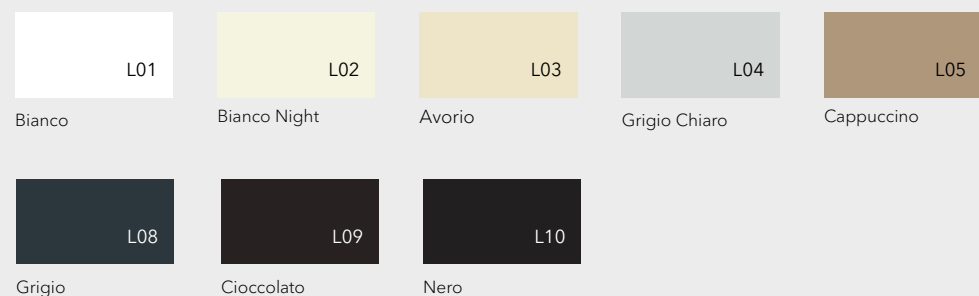

1. Стеллаж LEGO. Алюминиевый профиль Bronze Matt Colour. Фасад Slim. Стекло Bronze Transparent. Фасад Rim. Шпон Noce Americano. Полки American Walnut

2. Стеллаж UNLEGO. Алюминиевый профиль Bronze Matt Colour. Стойки American Walnut

Отделки алюминия _

Отделки гардеробной _

Матовые эмали, покраска по RAL _

HPL (High Pressure Laminate) - универсальный декоративный материал _

Натуральный шпон _

Стекло крашенное по RAL / фирменные цвета фабрики _