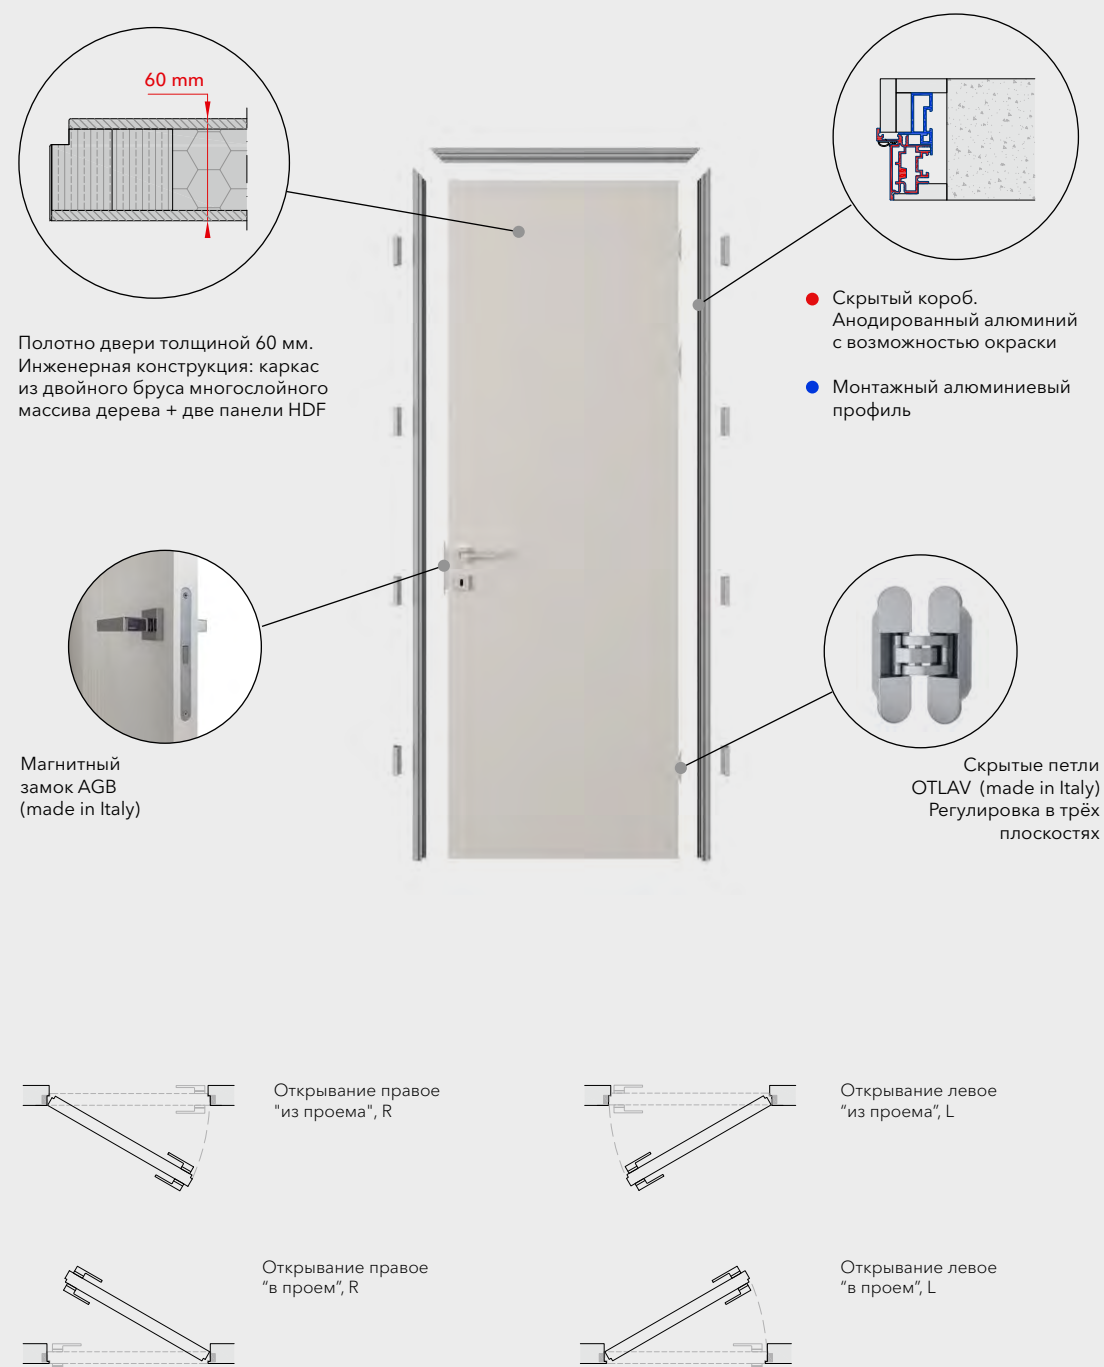

Дверь на скрытом коробе,
толщина полотна 60 мм.

Раздвижная дверь в пенал

Раздвижная дверь вдоль стены

Панель на входную дверь

Раздвижная дверь на скрытом
механизме MAGIC

01_ Короб UNIDOOR (патент UNION)

- › Все короба UNIDOOR легко монтируются на стены толщиной от 5 см.
- › UNIDOOR - это эксклюзивная запатентованная система, не использующая малобюджетные технологии, например телескопические наличники, которые делают еще более заметными неровности стены.
- › Удобство монтажа. Короб можно крепить к стене саморезами.

Монтаж на тонкие стены

Компланарность

02_ Скрытый алюминиевый короб INVISIBLE

- › Удобство монтажа. Устанавливается как короб из дерева.
- › Компланарность со стеной при открывании OUT и IN.
- › Открывание: 180° - из проема OUT, 95° - в проем IN.