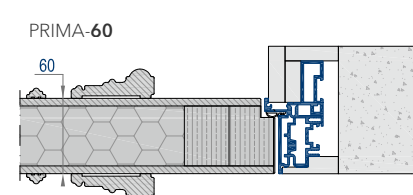

Модельный ряд _

Полная информация о продукте на сайте:

PRIMA

PRIMA-60

PRIMA

Традиционное исполнение, толщина полотна 45 мм, короб UNIDOOR, полотно и наличники в одной плоскости

PRIMA-60

Толщина полотна 60 мм, скрытый алюминиевый короб INVISIBLE