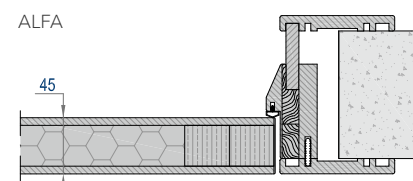

ALFA

Традиционное исполнение, толщина полотна 45 мм,
короб UNIDOOR, полотно и наличники в одной плоскости

Полная информация о продукте на сайте:

ALFA