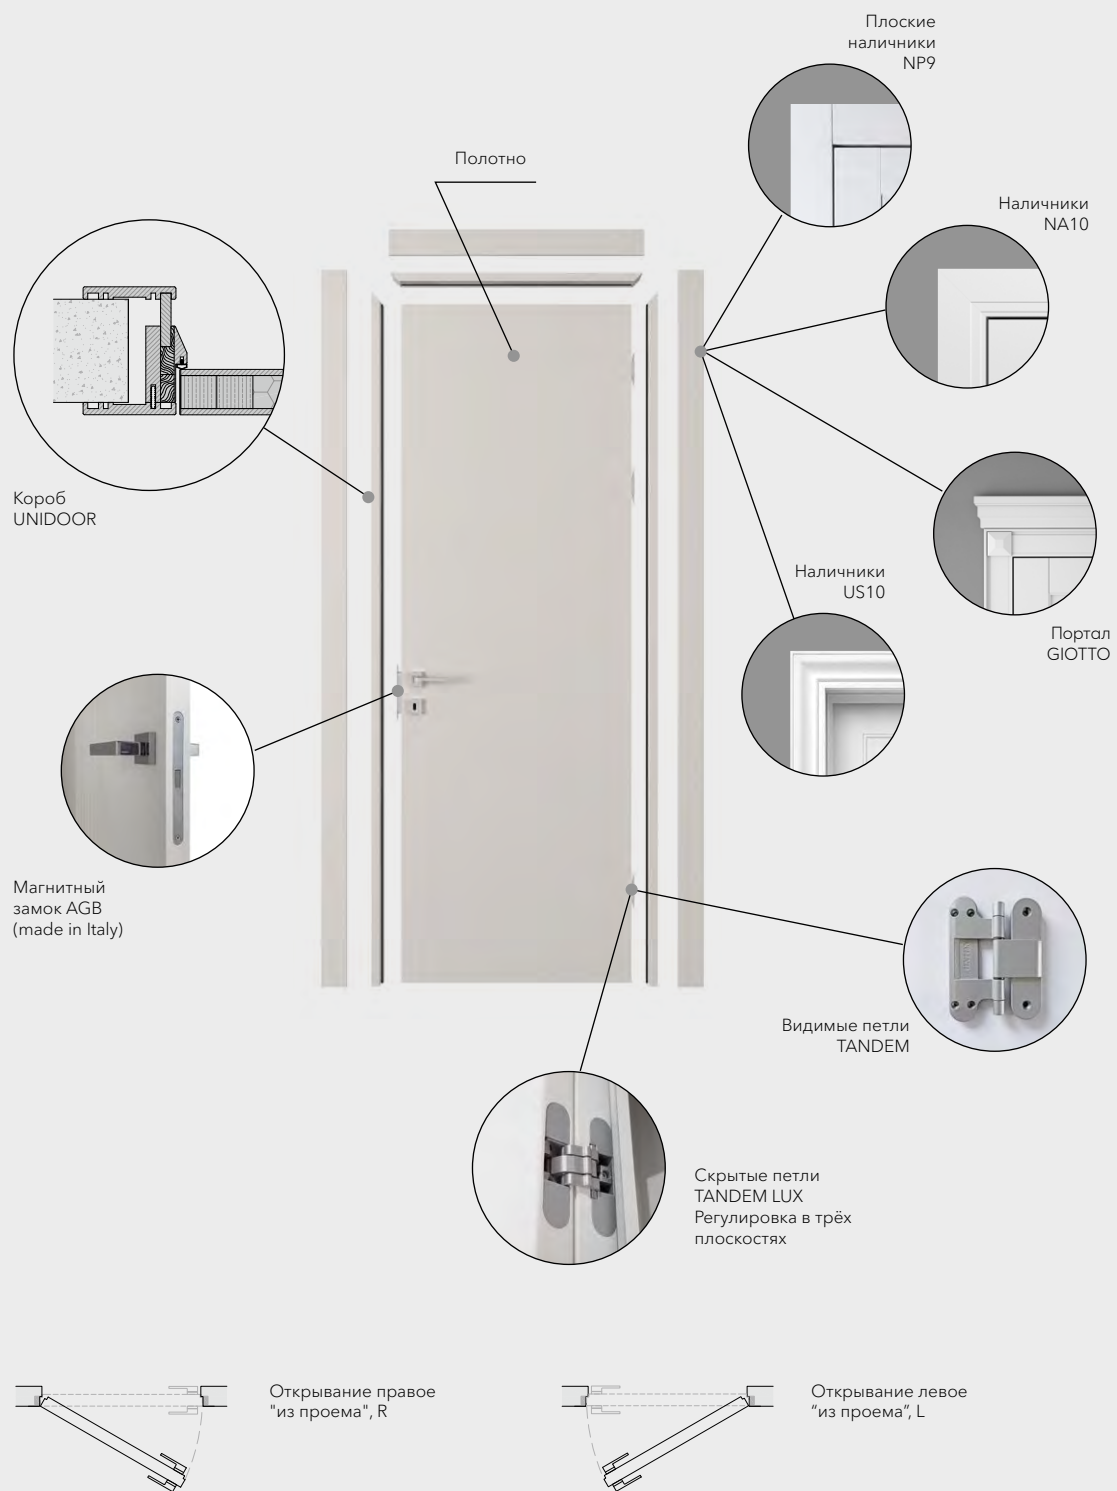

Дверь на скрытом коробе,
толщина полотна 60 мм.

Раздвижная дверь в пенал

Раздвижная дверь вдоль стены

Панель на входную дверь

Раздвижная дверь на скрытом
механизме MAGIC

01_ Короб UNIDOOR (патент UNION)

- › Все короба UNIDOOR легко монтируются на стены толщиной от 5 см.
- › UNIDOOR - это эксклюзивная запатентованная система, не использующая малобюджетные технологии, например телескопические наличники, которые делают еще более заметными неровности стены.
- › Удобство монтажа. Короб можно крепить к стене саморезами.

Монтаж на тонкие стены

Компланарность

02_ Скрытый алюминиевый короб INVISIBLE

- › Удобство монтажа. Устанавливается как короб из дерева.
- › Компланарность со стеной при открывании OUT и IN.
- › Открывание: 180° - из проема OUT, 95° - в проем IN.