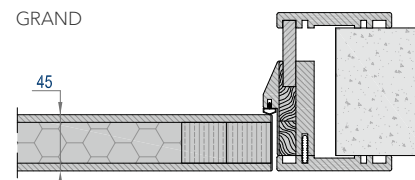

Полная информация о продукте на сайте:

GRAND

GRAND-60

GRAND

Традиционное исполнение, толщина полотна 45 мм, короб UNIDOOD, полотно и наличники в одной плоскости