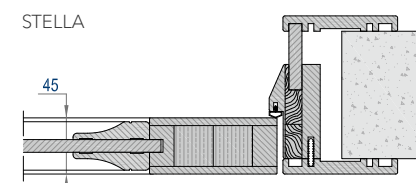

STELLA

Традиционное исполнение, толщина полотна 45 мм,
короб UNIDOOR, полотно и наличники в одной плоскости

Варианты отделки представлены на стр. 84
Техническая информация на стр. 92