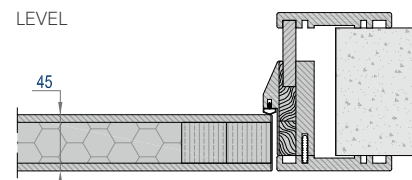

Модельный ряд _

Полная информация о продукте на сайте:

LEVEL

LEVEL-60

LEVEL

Традиционное исполнение, толщина полотна 45 мм,
короб UNIDOOR, полотно и наличники в одной плоскости

LEVEL-60

Толщина полотна 60 мм,
скрытый алюминиевый короб INVISIBLE