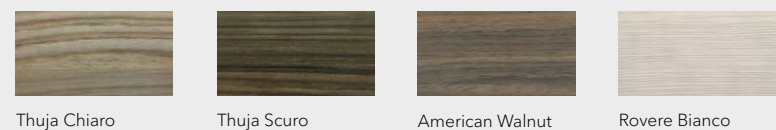

Отделки гардеробной _