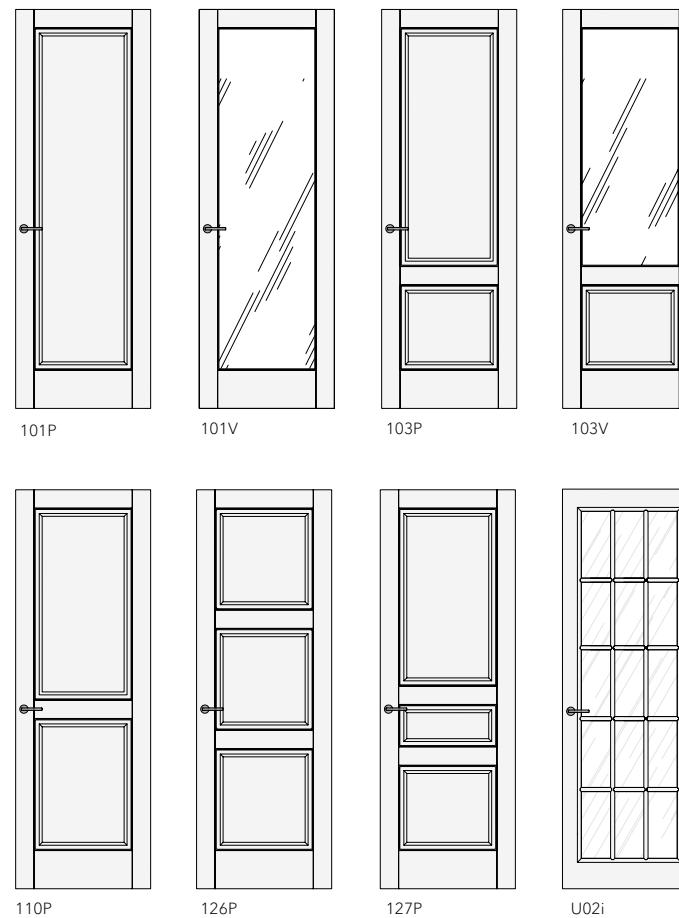

Модельный ряд _