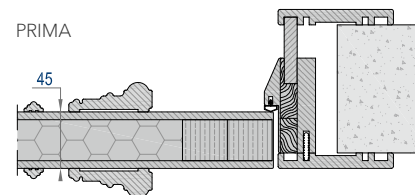

Модельный ряд _

Полная информация о продукте на сайте:

PRIMA

PRIMA-60

PRIMA

Традиционное исполнение, толщина полотна 45 мм, короб UNIDOOR, полотно и наличники в одной плоскости

PRIMA-60

Толщина полотна 60 мм, скрытый алюминиевый короб INVISIBLE