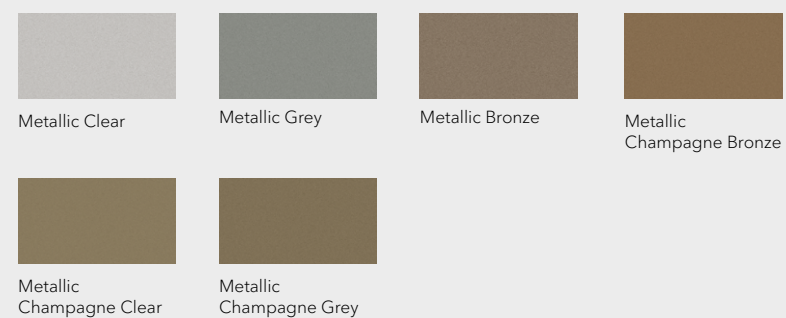

Стекло крашенное Metallic _