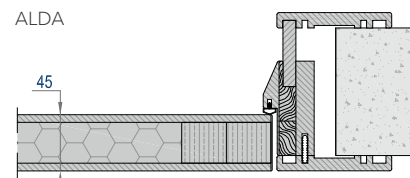

ALDA

ALDA-60

ALDA

Традиционное исполнение, толщина полотна 45 мм, короб UNIDOOR, полотно и наличники в одной плоскости

ALDA-60

Толщина полотна 60 мм, скрытый алюминиевый короб INVISIBLE

Варианты отделок представлены на стр. 84
Техническая информация на стр. 92