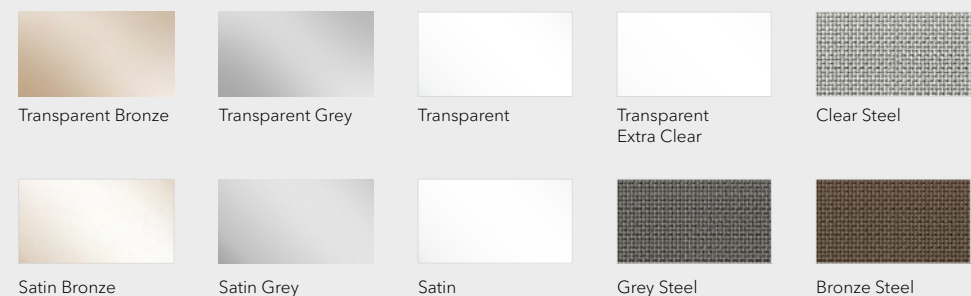

Стекло светопропускающее _