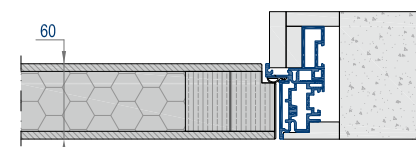

GRAND-60

Толщина полотна 60 мм, скрытый алюминиевый короб INVISIBLE

GRAND, модель GR01, Bianco. Стеновые панели GRAND, Bianco. Дверь (45 мм) на деревянном коробе с наличниками и стеновыми панелями, в матовой покраске, цвет Bianco

Варианты отделки представлены на стр. 84
Техническая информация на стр. 92