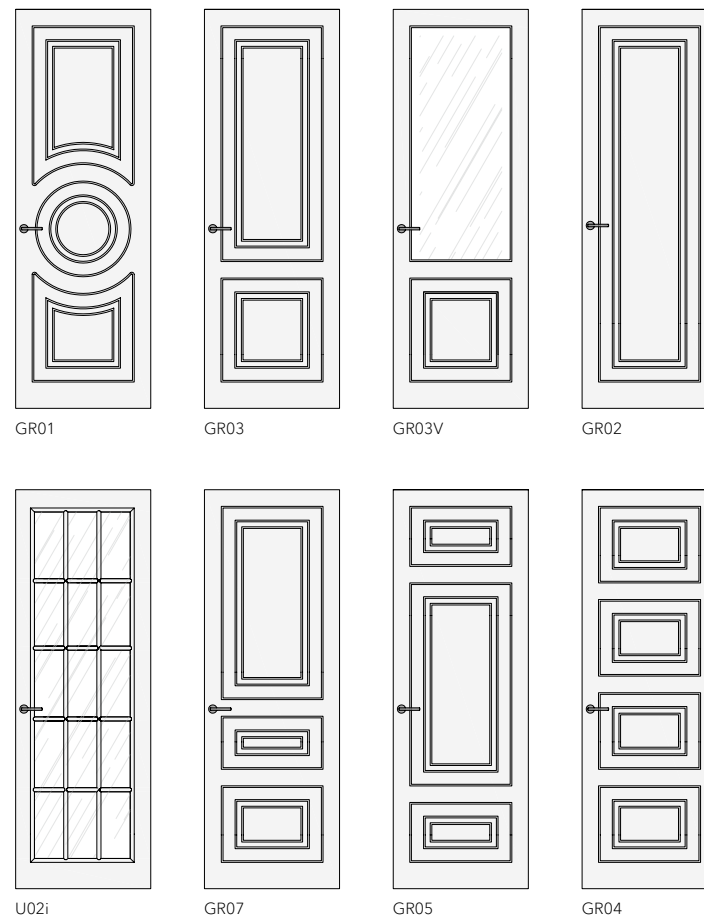

Модельный ряд _