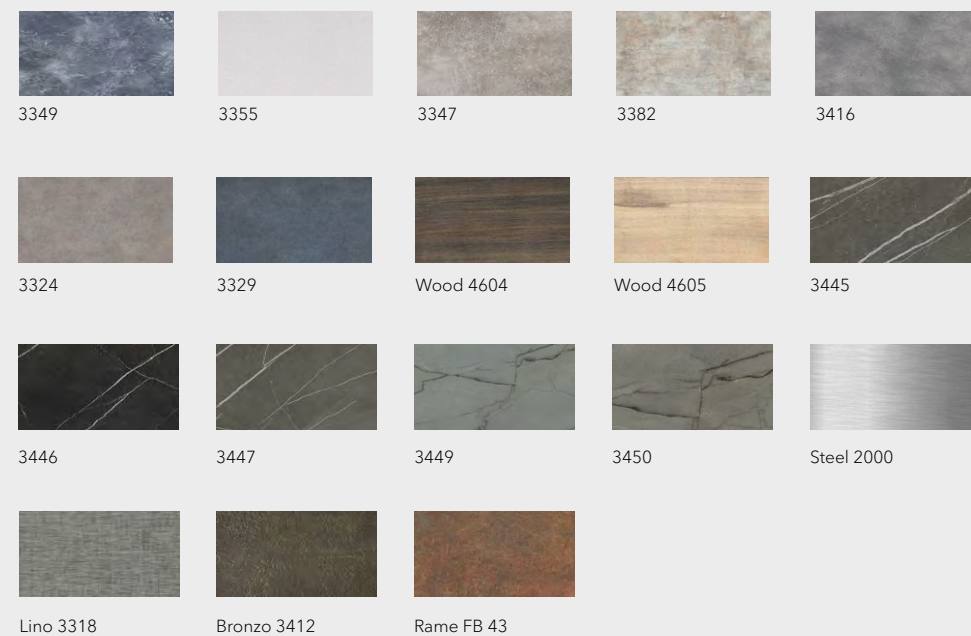

Отделки алюминия _

Отделки гардеробной _

Матовые эмали, покраска по RAL _

HPL (High Pressure Laminate) - универсальный декоративный материал _

Натуральный шпон _

Стекло крашенное по RAL / фирменные цвета фабрики _