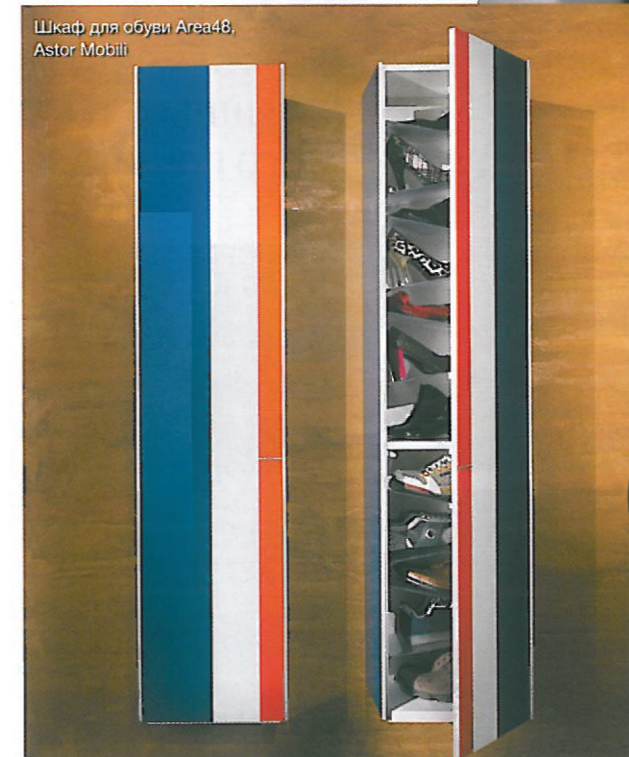

Алюминиевые двери Aluporte, UNION, цена по запросу

7
8