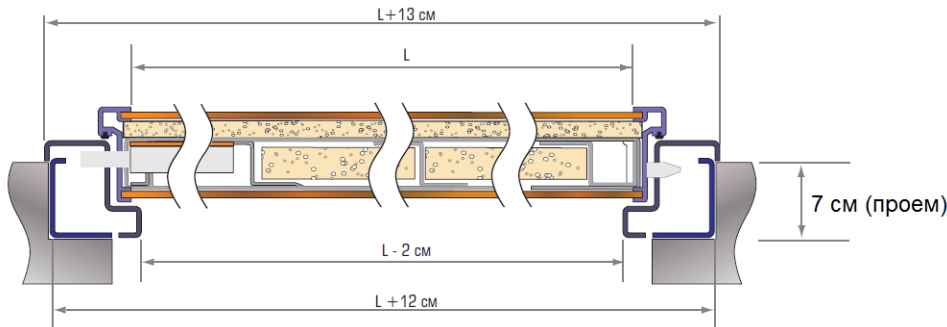

Техническая информация

Горизонтальный разрез одностворчатой двери

Вертикальный разрез двери

Горизонтальный разрез двустворчатой двери

Базовые размеры входной двери DELTA PRO 202, 602

Условный размер (номинальный) полотна, L x H, см	Световой проем, L-2 x H-2,8, см	Размер по коробу, L+12 x H+6, см	Рекомендуемый размер проема, см
Одностворчатая дверь			
85x200	83x197,2	97x206	98x207
90x210	88x207,2	102x216	103x217

Базовые размеры входной двери DELTA PRO 1202

Условный размер (номинальный) полотна, L (L1+7+L2) x H, см	Световой проем, L-2 (L1+L2+5) x H-2,8, см	Размер по коробу, L+12 (L1+L2+19) x H+6, см	Рекомендуемый размер проема, см
Одностворчатая дверь			
80x200/210	78x197,2/207,2	92x206/216	93x207/217
85x200/210	83x197,2/207,2	97x206/216	98x207/217
90x200/210	88x197,2/207,2	102x206/216	103x207/217
Двустворчатая дверь			
120(80+7+33)x200/210	118x197,2/207,2	132x206/216	133x207/217
125(85+7+33)x200/210	123x197,2/207,2	137x206/216	138x207/217
130(90+7+33)x200/210	128x197,2/207,2	142x206/216	143x207/217