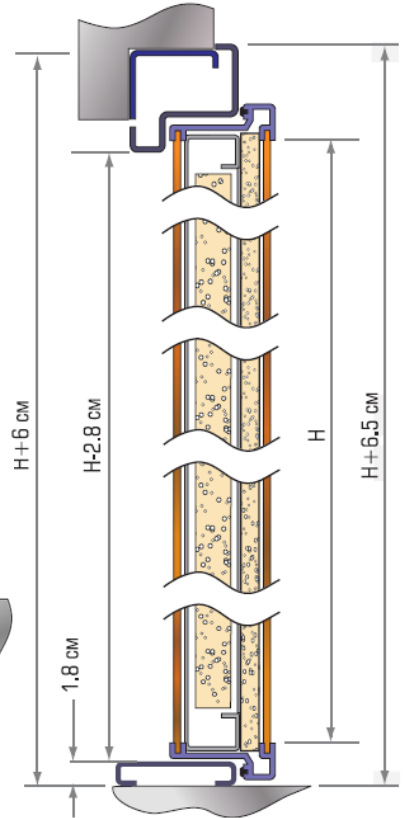

Техническая информация

Горизонтальный разрез одностворчатой двери

Вертикальный разрез двери

Горизонтальный разрез двустворчатой двери

Базовые размеры входной двери DELTA PRO 202, 602

Условный размер (номинальный) полотна, L x H, см	Световой проем, L-2 x H-2,8, см	Размер по коробу, L+12 x H+6, см	Рекомендуемый размер проема, см
Одностворчатая дверь			
85x200	83x197,2	97x206	98x207
90x210	88x207,2	102x216	103x217

Базовые размеры входной двери DELTA PRO 1202

Условный размер (номинальный) полотна, L (L1+7+L2) x H, см	Световой проем, L-2 (L1+L2+5) x H-2,8, см	Размер по коробу, L+12 (L1+L2+19) x H+6, см	Рекомендуемый размер проема, см
Одностворчатая дверь			
80x200/210	78x197,2/207,2	92x206/216	93x207/217
85x200/210	83x197,2/207,2	97x206/216	98x207/217
90x200/210	88x197,2/207,2	102x206/216	103x207/217
Двустворчатая дверь			
120(80+7+33)x200/210	118x197,2/207,2	132x206/216	133x207/217
125(85+7+33)x200/210	123x197,2/207,2	137x206/216	138x207/217
130(90+7+33)x200/210	128x197,2/207,2	142x206/216	143x207/217