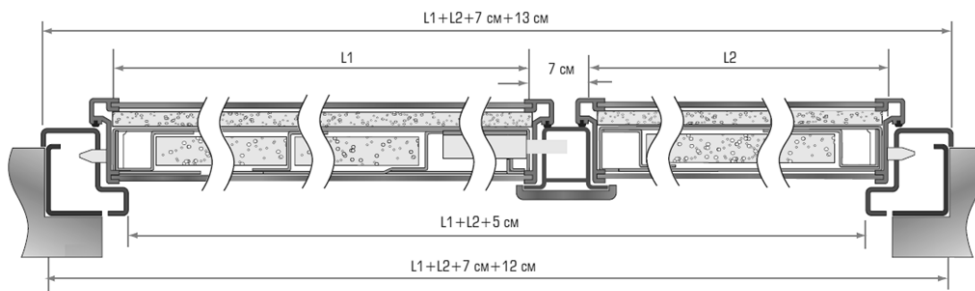

Техническая информация

Горизонтальный разрез одностворчатой двери

Вертикальный разрез двери

Горизонтальный разрез двустворчатой двери

Базовые размеры входной двери DELTA PRO 202, 602

Условный размер (номинальный) полотна, L x H, см	Световой проем, L-2 x H-2,8, см	Размер по коробу, L+12 x H+6, см	Рекомендуемый размер проема, см
Одностворчатая дверь			
85x200	83x197,2	97x206	98x207
90x210	88x207,2	102x216	103x217

Базовые размеры входной двери DELTA PRO 1202

Условный размер (номинальный) полотна, L (L1+7+L2) x H, см	Световой проем, L-2 (L1+L2+5) x H-2,8, см	Размер по коробу, L+12 (L1+L2+19) x H+6, см	Рекомендуемый размер проема, см
Одностворчатая дверь			
80x200/210	78x197,2/207,2	92x206/216	93x207/217
85x200/210	83x197,2/207,2	97x206/216	98x207/217
90x200/210	88x197,2/207,2	102x206/216	103x207/217
Двустворчатая дверь			
120(80+7+33)x200/210	118x197,2/207,2	132x206/216	133x207/217
125(85+7+33)x200/210	123x197,2/207,2	137x206/216	138x207/217
130(90+7+33)x200/210	128x197,2/207,2	142x206/216	143x207/217