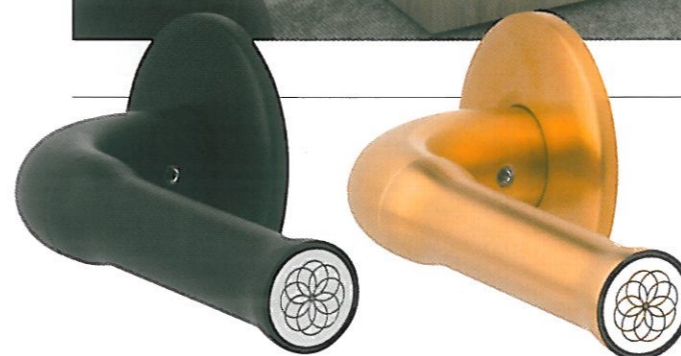

Коллекция **Nour** — это все виды дверных, оконных и мебельных ручек для любых интерьерных решений. Объекты сделаны из желтого, белого и черного металла, с узором или без. **Formani**, www.formani.nl