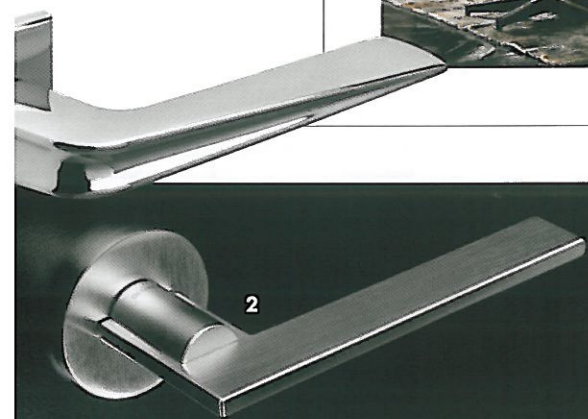

Серии фурнитуры, разработанные **Захой Хадид** и **Ремом Колхасом** для фабрики **Olivari**, отражают авторский стиль звезд мировой архитектуры. 1 Дверная ручка **Chevron**, дизайн **Захи Хадид**. 2 Дверная ручка **Orepe**, дизайн **Рема Колхаса**. www.olivari.it