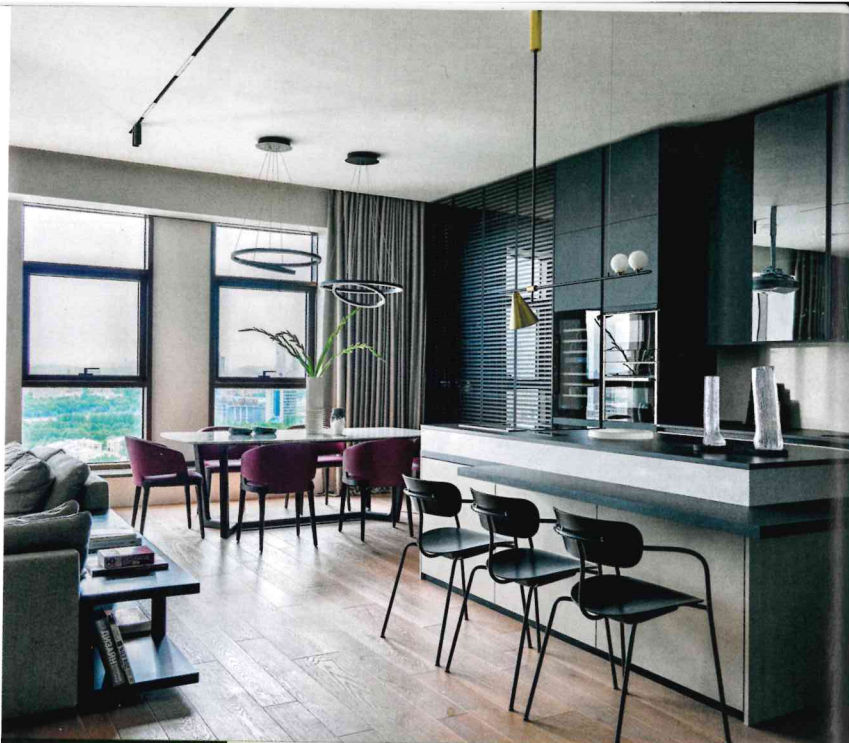

## QUADRO ROOM

“С помощью стеклянных перегородок UNION мы разделили квартиру на две зоны: общественную — с кухней, гостиной, столовой и кабинетом — и частную. Для фасадов кухонной мебели использовали стекло такого же оттенка, что и для перегородок. Хозяйка увлекается кулинарией и любит приглашать друзей, поэтому зону готовки мы организовали так, чтобы можно было готовить, не выходя из компании. Заказчицы хотели функциональную и графичную кухню, которая бы вписывалась в общую стилистику мультимедийной гостиной, для этого подвесную вытяжку мы заменили встроенной в варочную поверхность”.