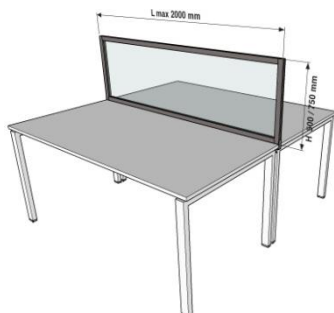

Model Desk

Алюминиевая рама окрашена в стандартный цвет на выбор
Кронштейн со струбциной (2 шт).
Заполнение из ассортимента в размер, толщина 4/6 мм
Комплект стяжной фурнитуры

Длина L, см	Высота H, см	Комплект без заполнения / Frame	Стекло прозрачное / Transparent	Стекло белое матовое / Satin White	Стоимость за ед., в руб.	
					Декоративная панель / Decor panel	Стекло тонированное/ Toned transparent
L 50-90	H 50	7140	8750	8830	8850	9470
	H 75	7600	9860	9980	10140	10940
L 91-120	H 50	7620	9660	9760	9880	10620
	H 75	8070	10990	11150	11460	12430
L 121-150	H 50	8090	10570	10700	10920	11770
	H 75	8540	12120	12320	12770	13920
L 151-200	H 50	8880	12090	12270	12640	13690
	H 75	9330	14010	14270	14960	16410

Код для заказа: Model /L (cm)*H (cm)/Отделка алюминия/Тип заполнения
Например: Desk/L140*H50/Piombo/Satin White – стоимость 10 700 руб.