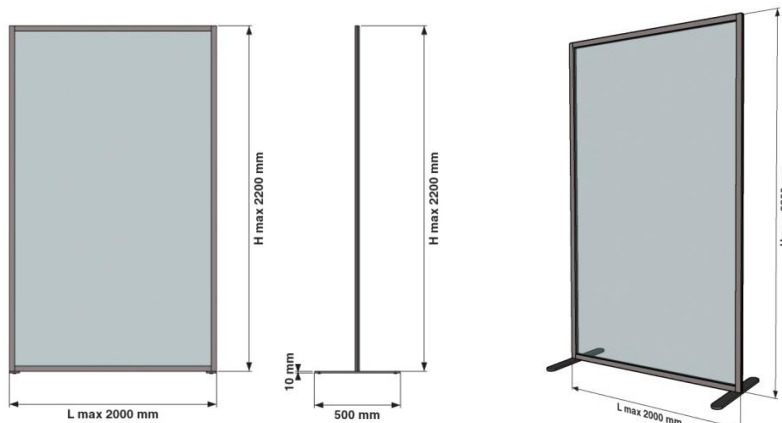

SafeScreen, model Base

Толщина заполнения
Стекло - 4 мм
Декоративная панель - 6 мм

Комплект без заполнения/Frame для самостоятельной сборки