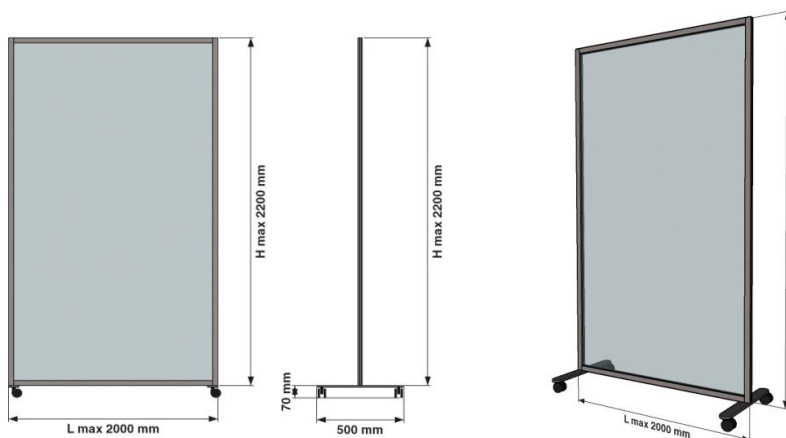

Комплект без заполнения/Frame для самостоятельной сборки

SafeScreen, model Motion

Толщина заполнения
 Стекло - 4 мм
 Декоративная панель - 6 мм

Комплект без заполнения/Frame для самостоятельной сборки

SafeScreen, model Desk

Толщина заполнения
 Стекло - 4 мм
 Декоративная панель - 6 мм

Комплект без заполнения/Frame для самостоятельной сборки

Разделительные перегородки **SafeScreen** представляют из себя конструктивно жесткие и устойчивые рамы с различными вариантами внутреннего заполнения.

Длина L, см	Высота H, см	Комплект без заполнения / Frame	Стекло прозрачное / Transparent	Стекло белое матовое / Satin White	Стоимость за ед., в руб.	
					Декоративная панель / Decor panel	Стекло тонированное/ Toned transparent
L 50-90	H 130-160	8040	12540	12790	13890	14850
	H 161-180	8580	13870	14170	15450	16610
	H 181-220	9120	15210	15550	17000	18380
L 91-120	H 130-160	8510	14420	14750	16160	17490
	H 161-180	9050	16020	16410	18050	19670
	H 181-220	9600	17610	18070	19940	21840
L 121-150	H 130-160	8980	16300	16710	18430	20140
	H 161-180	9530	18160	18650	20660	22720
	H 181-220	10070	20020	20590	22880	25300
L 151-200	H 130-160	9770	19430	19980	22210	24550
	H 161-180	10310	21730	22390	25000	27810
	H 181-220	10860	24030	24790	27790	31080

Длина L, см	Высота H, см	Комплект без заполнения / Frame	Стекло прозрачное / Transparent	Стекло белое матовое / Satin White	Стоимость за ед., в руб.	
					Декоративная панель / Decor panel	Стекло тонированное/ Toned transparent
L 50-90	H 130-160	8570	13080	13330	14430	15380
	H 161-180	9120	14410	14710	15980	17150
	H 181-220	9660	15740	16090	17540	18920
L 91-120	H 130-160	9050	14950	15290	16700	18030
	H 161-180	9590	16550	16950	18590	20200
	H 181-220	10130	18150	18610	20480	22380
L 121-150	H 130-160	9520	16830	17250	18970	20680
	H 161-180	10060	18690	19190	21190	23260
	H 181-220	10610	20560	21130	23420	25840
L 151-200	H 130-160	10310	19960	20520	22750	25090
	H 161-180	10850	22260	22930	25540	28350
	H 181-220	11400	24570	25330	28320	31610