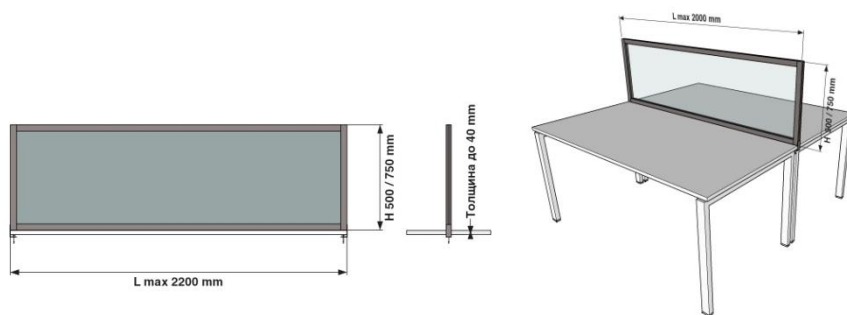

Комплект без заполнения/Frame для самостоятельной сборки

SafeScreen, model Motion

Толщина заполнения
 Стекло - 4 мм
 Декоративная панель - 6 мм

Комплект без заполнения/Frame для самостоятельной сборки

SafeScreen, model Desk

Толщина заполнения
 Стекло - 4 мм
 Декоративная панель - 6 мм

Комплект без заполнения/Frame для самостоятельной сборки

Разделительные перегородки **SafeScreen** представляют из себя конструктивно жесткие и устойчивые рамы с различными вариантами внутреннего заполнения.

Длина L, см	Высота H, см	Комплект без заполнения / Frame	Стекло прозрачное / Transparent	Стекло белое матовое / Satin White	Стоимость за ед., в руб.	
					Декоративная панель / Decor panel	Стекло тонированное/ Toned transparent
L 50-90	H 130-160	8040	12540	12790	13890	14850
	H 161-180	8580	13870	14170	15450	16610
	H 181-220	9120	15210	15550	17000	18380
L 91-120	H 130-160	8510	14420	14750	16160	17490
	H 161-180	9050	16020	16410	18050	19670
	H 181-220	9600	17610	18070	19940	21840
L 121-150	H 130-160	8980	16300	16710	18430	20140
	H 161-180	9530	18160	18650	20660	22720
	H 181-220	10070	20020	20590	22880	25300
L 151-200	H 130-160	9770	19430	19980	22210	24550
	H 161-180	10310	21730	22390	25000	27810
	H 181-220	10860	24030	24790	27790	31080