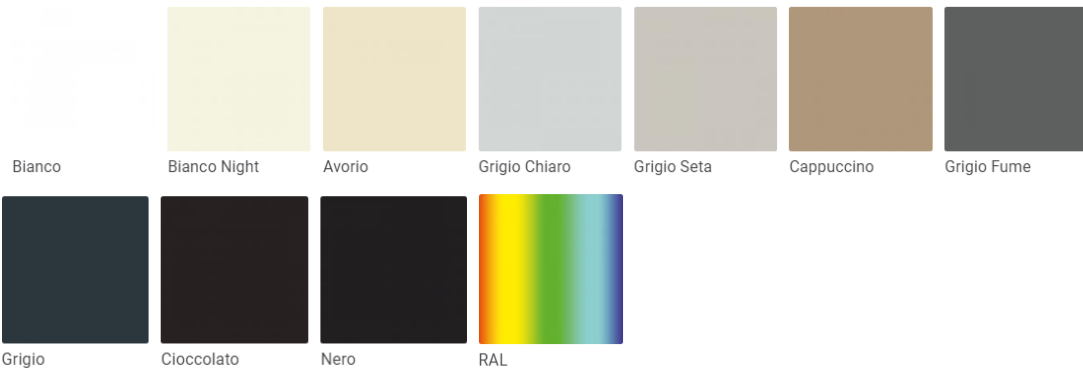

Код для заказа: Model /L (cm)*H (cm)/Отделка алюминия/Тип заполнения
Например: Desk/L140*H50/Piombo/Satin White – стоимость 10 700 руб.

СТАНДАРТНЫЕ ЦВЕТА ПОКРАСКИ АЛЮМИНИЕВОГО ПРОФИЛЯ

White Dark Brown Champagne Black Piombo Bronze Soft Bronze Soft Gold

ВАРИАНТЫ СТЕКЛА / GLASES

Стекло прозрачное / Transparent
 Стекло матовое / Satin white
 Стекло тонированное / Toned Transparent Grey
 Стекло тонированное / Toned transparent Bronze

ДЕКОРАТИВНАЯ ПАНЕЛЬ / DECOR PANEL

Bianco Bianco Night Avorio Grigio Chiaro Grigio Seta Cappuccino Grigio Fume
 Grigio Cioccolato Nero RAL

Центральный офис UNION
MADEX Экспо Дизайн центр
ул. Рябиновая, 41/1
+7 495 231-43-43
www.union.ru
