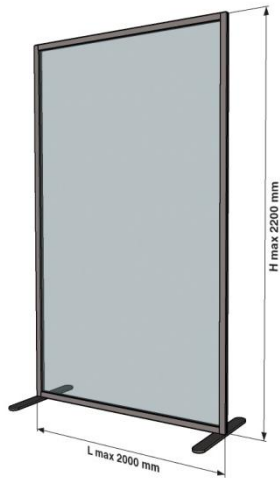

Разделительные перегородки SafeScreen

Model Base

Алюминиевая рама окрашена в стандартный цвет на выбор
Опорные лапы окрашены в стандартный цвет на выбор (2 шт).
Заполнение из ассортимента в размер, толщина 4/6мм
Комплект стяжной фурнитуры

Длина L, см	Высота H, см	Комплект без заполнения / Frame	Стекло прозрачное / Transparent	Стекло белое матовое / Satin White	Стоимость за ед., в руб.	
					Декоративная панель / Decor panel	Стекло тонированное/ Toned transparent
L 50-90	H 130-160	8040	12540	12790	13890	14850
	H 161-180	8580	13870	14170	15450	16610
	H 181-220	9120	15210	15550	17000	18380
L 91-120	H 130-160	8510	14420	14750	16160	17490
	H 161-180	9050	16020	16410	18050	19670
	H 181-220	9600	17610	18070	19940	21840
L 121-150	H 130-160	8980	16300	16710	18430	20140
	H 161-180	9530	18160	18650	20660	22720
	H 181-220	10070	20020	20590	22880	25300
L 151-200	H 130-160	9770	19430	19980	22210	24550
	H 161-180	10310	21730	22390	25000	27810
	H 181-220	10860	24030	24790	27790	31080

Код для заказа: Model /L (cm)*H (cm)/Отделка алюминия/Тип заполнения
Например: Base/L125*H185/Piombo/Satin White – стоимость 20 590 руб.