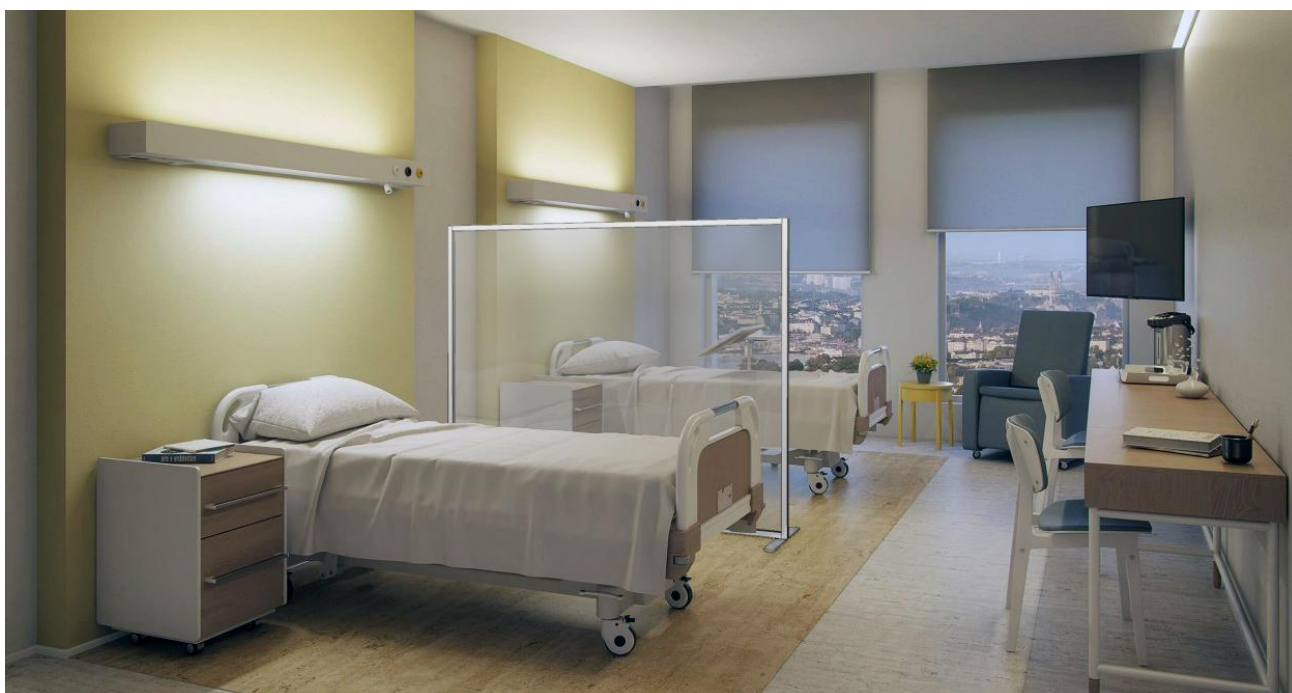

Система разделительных перегородок **SafeScreen** – это новейшая и актуальная разработка компании UNION, предназначенная для зонирования пространства и защиты присутствующих от агрессивного воздействия патогенной среды*. Перегородки органично вписываются в готовый интерьер и берут на себя функцию барьера для распространения бактерий и вирусов, не нарушая при этом сложившуюся эстетику.

SafeScreen обладает рядом безусловных преимуществ:

- защита от распространения микробов и вирусов, включая **COVID-19** Coronavirus
- гибкость размерного ряда, способного реализовать любой индивидуальный размер без дополнительных наценок;
- широкая гамма отделок профиля и заполнения, позволяющая найти цветовые и фактурные решения для любой ситуации;
- функциональность, выраженная в наличии модельного ряда для реализации разных задач;
- практичность, заключающаяся в легкости инсталляции, обслуживания, уборки и дезинфекции.

* *предписано к использованию в соответствии с п.2.7, Указа Мэра Москвы от 5 марта 2020 г. N 12-УМ "О введении режима повышенной готовности".*