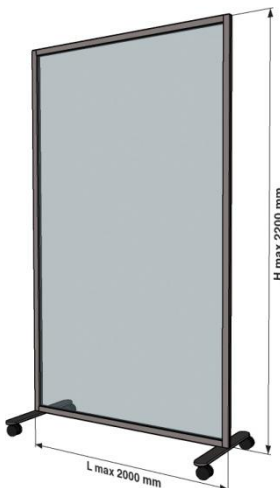

Model Motion

Алюминиевая рама окрашена в стандартный цвет на выбор
Опорные лапы окрашены в стандартный цвет на выбор (2 шт).
Колесные опоры (4 шт).
Заполнение из ассортимента в размер, толщина 4/6 мм
Комплект стяжной фурнитуры

Длина L, см	Высота H, см	Комплект без заполнения / Frame	Стекло прозрачное / Transparent	Стекло белое матовое / Satin White	Стоимость за ед., в руб.	
					Декоративная панель / Decor panel	Стекло тонированное/ Toned transparent
L 50-90	H 130-160	8570	13080	13330	14430	15380
	H 161-180	9120	14410	14710	15980	17150
	H 181-220	9660	15740	16090	17540	18920
L 91-120	H 130-160	9050	14950	15290	16700	18030
	H 161-180	9590	16550	16950	18590	20200
	H 181-220	10130	18150	18610	20480	22380
L 121-150	H 130-160	9520	16830	17250	18970	20680
	H 161-180	10060	18690	19190	21190	23260
	H 181-220	10610	20560	21130	23420	25840
L 151-200	H 130-160	10310	19960	20520	22750	25090
	H 161-180	10850	22260	22930	25540	28350
	H 181-220	11400	24570	25330	28320	31610

Код для заказа: Model /L (cm)*H (cm)/Отделка алюминия/Тип заполнения
Например: Motion/L125*H185/Piombo/ Satin White – стоимость 21 130 руб.