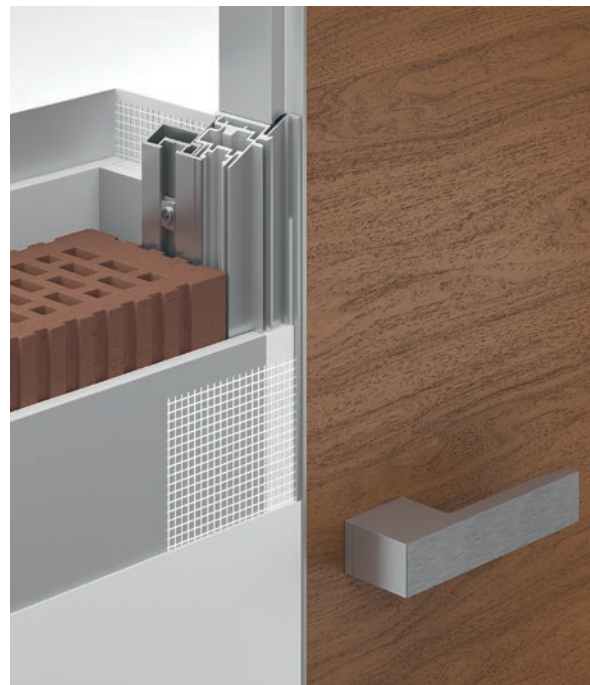

12

Технологичность

Скрытые короба INVISIBLE поставляются со специальной армирующей сеткой по всему периметру алюминиевого короба. Это необходимая деталь, когда стена штукатурится вплотную к коробу и потом красится. Сетка облегчает процесс оштукатуривания и исключает растрескивание поверхности стены.