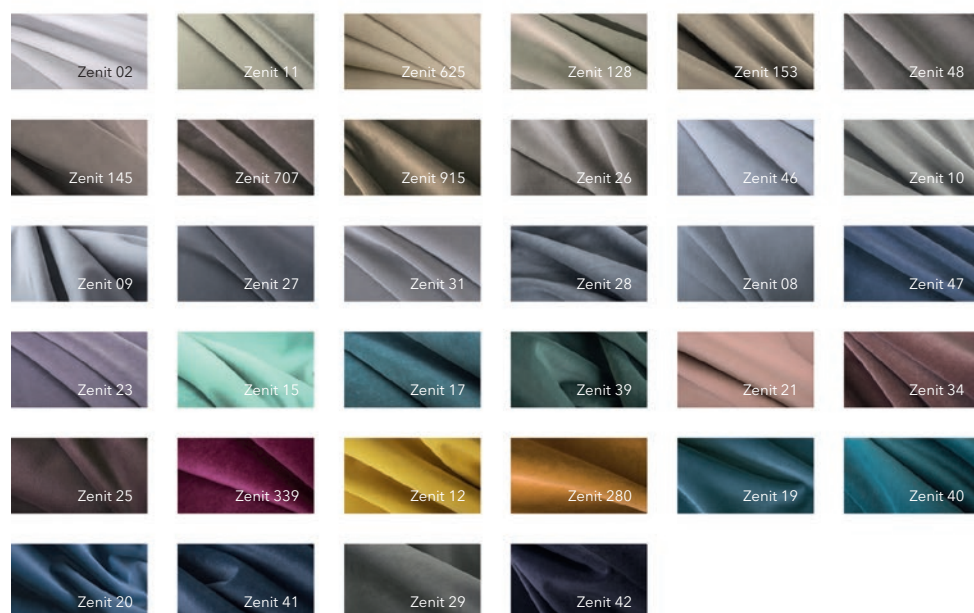

ZENIT

МОСКВА

UNION MADEX

(Флагманский салон)
«MADEX экспо дизайн центр»
ул. Рябиновая, 41, к.1
м. Кунцевская
+7 495 231 43 43

UNION Экспострой-1

(Большой зал)
«Экспострой на Нахимовском»
Нахимовский пр-т, 24,
павильон 3, блок 3А, место 1
м. Профсоюзная /
м. Нахимовский проспект
+7 495 231 43 43

UNION Экспострой-2

(Малый зал - «Made in ITALY»)
«Экспострой на Нахимовском»
Нахимовский пр-т, 24,
павильон 3, блок 5А, место 49/1
м. Профсоюзная /
м. Нахимовский проспект
+7 495 231 43 43

UNION ARTPLAY

(Большой зал)
«ARTPLAY Центр дизайна»
ул. Нижняя Сыромятническая, 10, стр. 2
м. Курская / м. Чкаловская
+7 495 640 64 83

UNION Голицыно

«MADEX бизнес центр».
Московская обл., г. Одинцово,
д. Малые Вяземы,
Петровский пр., вл. 5, стр. 1
+7 495 987 43 42
+7 495 231 43 43

САНКТ - ПЕТЕРБУРГ

UNION Московские ворота

Московский пр-т, 106
м. Московские ворота
+7 812 317 20 02

UNION ТК «Василеостровский»

ул. Железноводская, 3, эт. 2
м. Василеостровская
+7 812 317 20 02

ДИЛЕРСКИЙ ОТДЕЛ

+7 495 231 43 43 (доб. 1262)
+7 916 704 98 48
dealer@union.ru
www.union.ru/dealers

ОТДЕЛ ПО РАБОТЕ С ДИЗАЙНЕРАМИ

Москва

+7 495 926 34 39
design@union.ru

Санкт - Петербург

+7 812 317 20 02
design-spb@union.ru

© ООО «ЮНИОН» 2008 -2022. Все права защищены. Незаконное использование авторских прав без разрешения правообладателя влечет ответственность, предусмотренную ст. 146 УК РФ, ст. 7.12, 14.33 КоАП РФ, ст. 1301 ГК РФ.

RU/ Компания UNION оставляет за собой право без предварительного уведомления вносить изменения в продукцию, не ухудшающие ее качества. Компания не несет ответственности за неполное сходство оригиналов с образцами в каталоге. Цветовые решения и отделка, представленных в каталоге образцов, могут отличаться от оригинала. За более подробной информацией или для того, чтобы ознакомиться с реальными образцами цветовых решений/отделок, рекомендуем обращаться в салоны компании.

UNION 1990
ДВЕРИ · МЕБЕЛЬ SINCE

Vkontakte uniondoors

ZenYandex uniondoors

Telegram unionofficial

YouTube unionitaliandoors