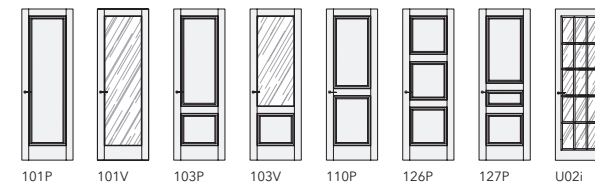

LEVEL

ТРАДИЦИОННЫЕ ДВЕРИ

CORDA

ТРАДИЦИОННАЯ КЛАССИКА

LACCATO MATT
Матовые эмали

LACCATO MATT
Матовые эмали

TRANSPARENT & SATIN GLASS
Стекла