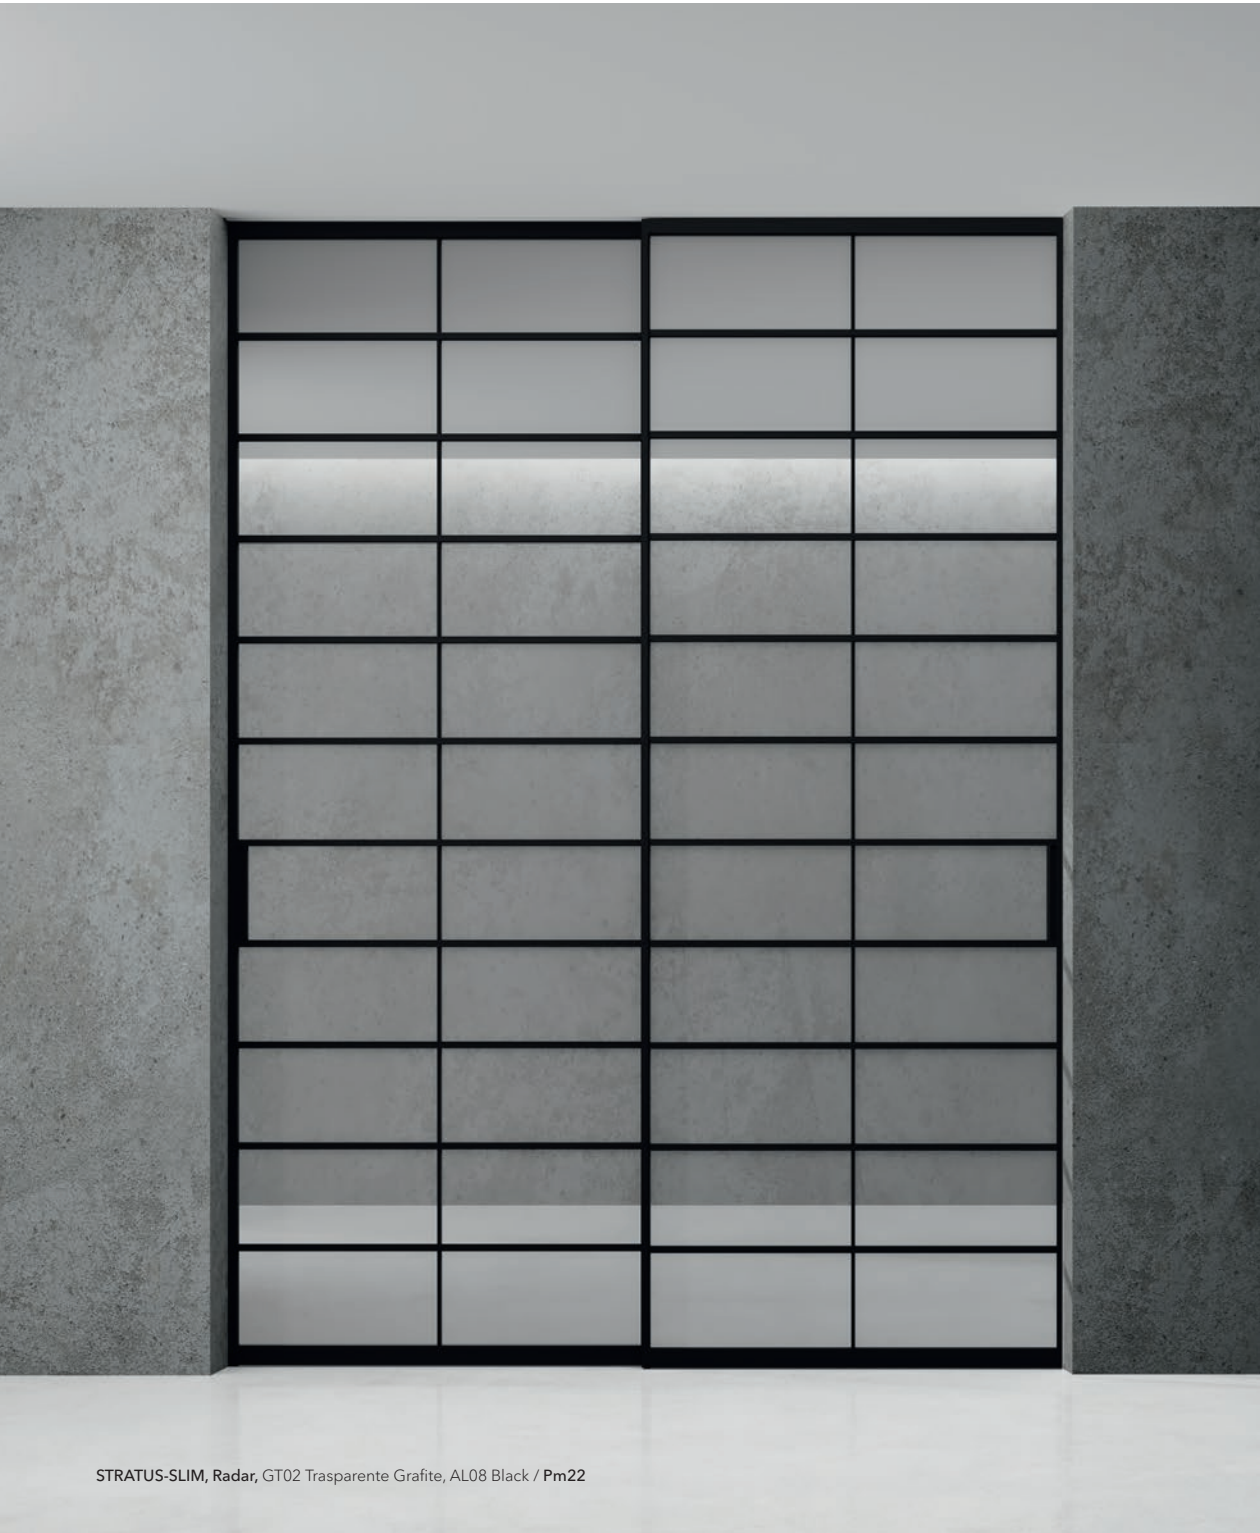

STRATUS

РАЗДВИЖНЫЕ ДВЕРИ И ПЕРЕГОРОДКИ

STRATUS-SLIM, Radar, GT02 Trasparente Grafite, AL08 Black / Pm22