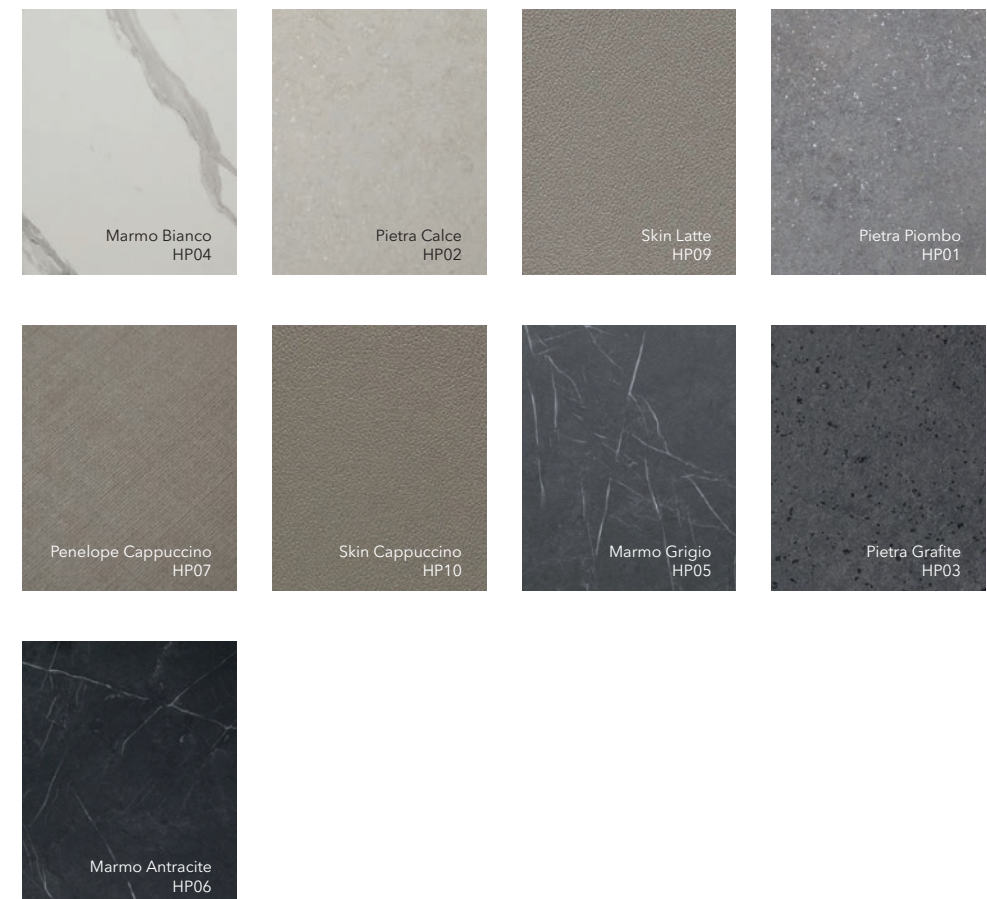

HPL
Композитный декоративный материал