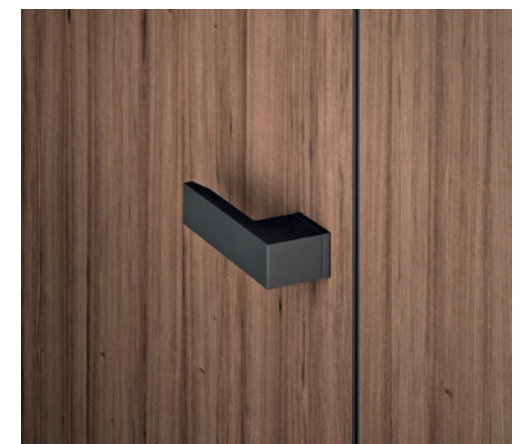

Компланарность

Скрытый короб INVISIBLE прекрасно интегрируется в стену и создает единую плоскость при открывании двери «из проема» и «в проем». Кроме того, к этому коробу удобно подводить стеновые панели из различных материалов - от дерева до стекла. В любом варианте сохраняется компланарность - единство поверхности со стеной без выступающих деталей.