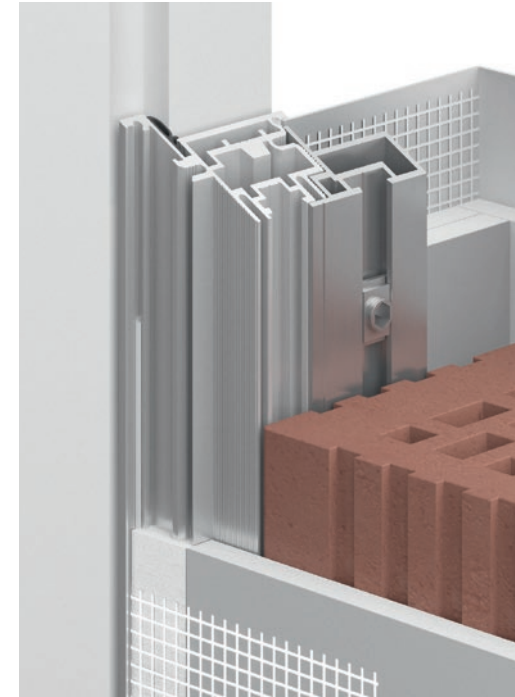

06

Толщина стены

В конструкции некоторых зданий встречаются тонкие стены из специальных материалов. Короб INVISIBLE идеально приспособлен для монтажа в стены от 6 см толщиной. Установка короба в тонкую стену производится без использования фальшкороба, а закрепление происходит непосредственно через профиль короба.

07

Поставка короба в сборе

Скрытый короб INVISIBLE может поставляться в собранном виде. Это означает, что полностью собранный короб с закрепленными монтажными планками готов к установке в дверной проем. Монтажникам остается только выставить его по вертикали и закрепить к откосам проема. Тем самым значительно ускоряется и упрощается процесс монтажа.

08

Эстетичное примыкание

Конструкция короба INVISIBLE позволяет организовать стык с плиткой, керамогранитом или другими материалами непосредственно вплотную, без дополнительных переходных элементов и видимых зазоров. Данное техническое решение специально предусмотрено для дверей на скрытом коробе как внутреннего, так и внешнего открывания.

09

Суппорт

В профиле фальшкороба спроектированы продольные пазы, в которые устанавливаются так называемые суппорты. Это специальное крепежное устройство, позволяющее при монтаже быстро отрегулировать положение короба по уровню и потом надежно закрепить всю конструкцию. Это значительно ускоряет и упрощает процесс монтажа. На каждую вертикальную стойку короба INVISIBLE (а их всегда две) устанавливается минимум по 4 суппорта.