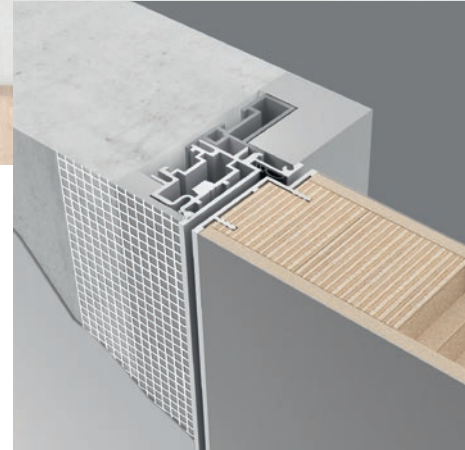

01

Двери "невидимки" под покраску в наличии

Всегда в наличии на складе, готовые к быстрой отгрузке уникальные двери FILO-60, Fondo с толщиной полотна 60 мм в стандартных размерах 60/70/80 x 200/210/240 см.

02

Важное преимущество - толщина дверного полотна

Толщина обычных дверей других производителей, как правило, не превышает 40 мм. Дверное полотно от UNION имеет толщину 60 мм! Такие двери имеют лучшую звукоизоляцию и прочность. Кроме того, они выглядят престижно и добавляют солидности интерьеру.

03

Скрытый короб с фальшкоробом

Скрытый короб INVISIBLE изготовлен целиком из алюминия и усилен фальшкоробом - дополнительным боковым профилем. В этом состоит принципиальное отличие конструкции скрытого короба UNION от обычных скрытых коробов, представленных на рынке. Жесткая надежная конструкция рассчитана на долгую и интенсивную эксплуатацию, в том числе и для тяжелых дверей. Изначально короб анодирован в цвет серебристый алюминий, но может быть выкрашен в цвет стены или в любой цвет по каталогу фабрики.

04

Высота до 3,5 метра

Современный тренд, актуальный для интерьеров, выполненных в различных стилях. Высокие двери визуально «поднимают» потолок, оптически увеличивая площадь и объем помещения. Усиленная конструкция короба и полотна обеспечивает прочность и стабильность при длительной эксплуатации.

05

Компланарность

Скрытый короб INVISIBLE прекрасно интегрируется в стену и создает единую плоскость при открывании двери «из проема» и «в проем». Кроме того, к этому коробу удобно подводить стеновые панели из различных материалов - от дерева до стекла. В любом варианте сохраняется компланарность - единство поверхности со стеной без выступающих деталей.