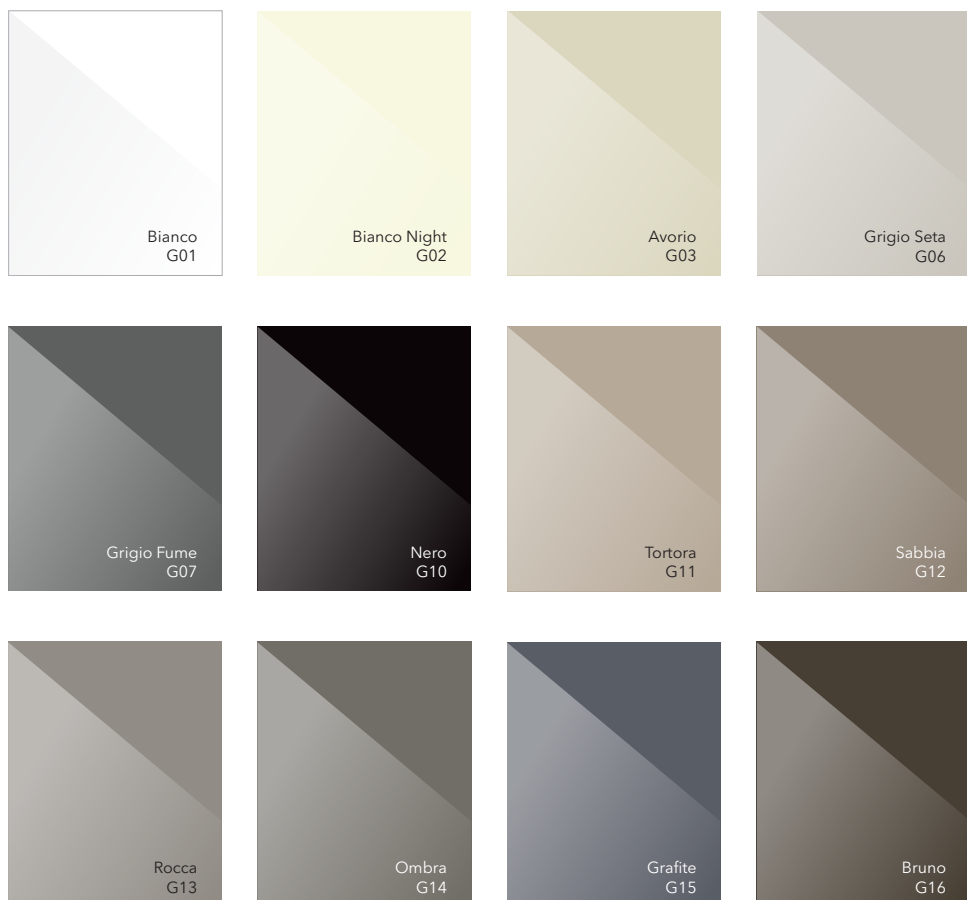

Покрытие Fondo является грунтом для покраски в любые цвета с любыми эффектами

LACCATO GLOSS

Высококачественное глянцевое покрытие 90 Gloss, достигается нанесением 8-ми слоев лака и промежуточным шлифованием на специализированном оборудовании "made in ITALY".

DECORIT 
Износостойкий декоративный материал

HPL 
Композитный декоративный материал

GLASS 

Глянцевое стекло. Покраска на специализированном оборудовании в производственных условиях.

GLASS MATT 

Матовое стекло. Покраска на специализированном оборудовании в производственных условиях.

Trasparente Grafite
GT02

Trasparente Bronzo
GT03

Trasparente Sole
GT05

Satinato Bianco
GS04

Satinato Grafite
GS08

Satinato Bronzo
GS09

Stopsol Trasparente
GS10

Stopsol Grafite
GS06