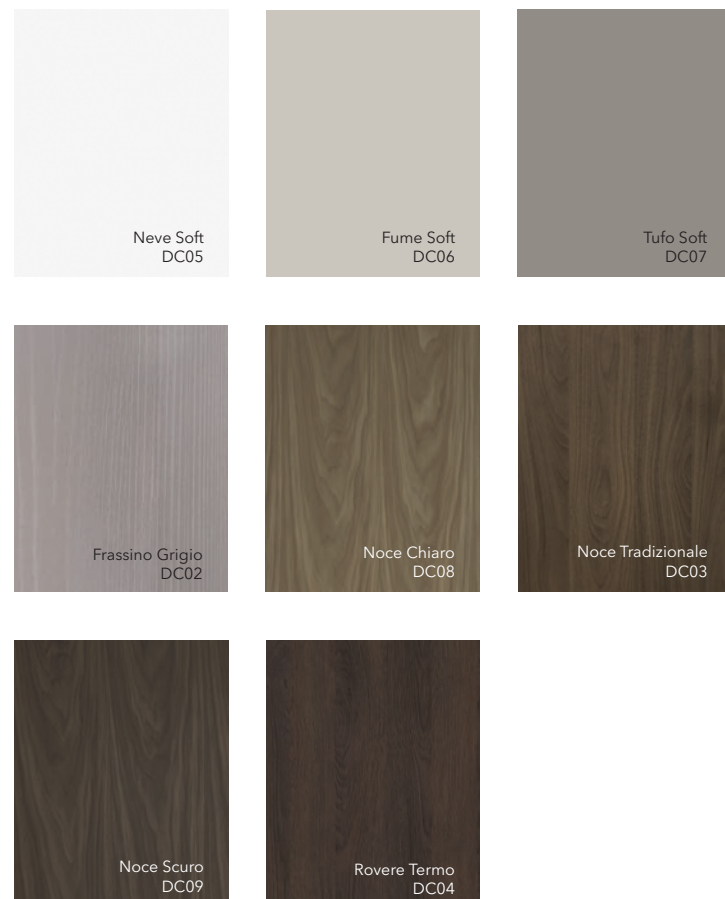

DECORIT
Износостойкий декоративный материал