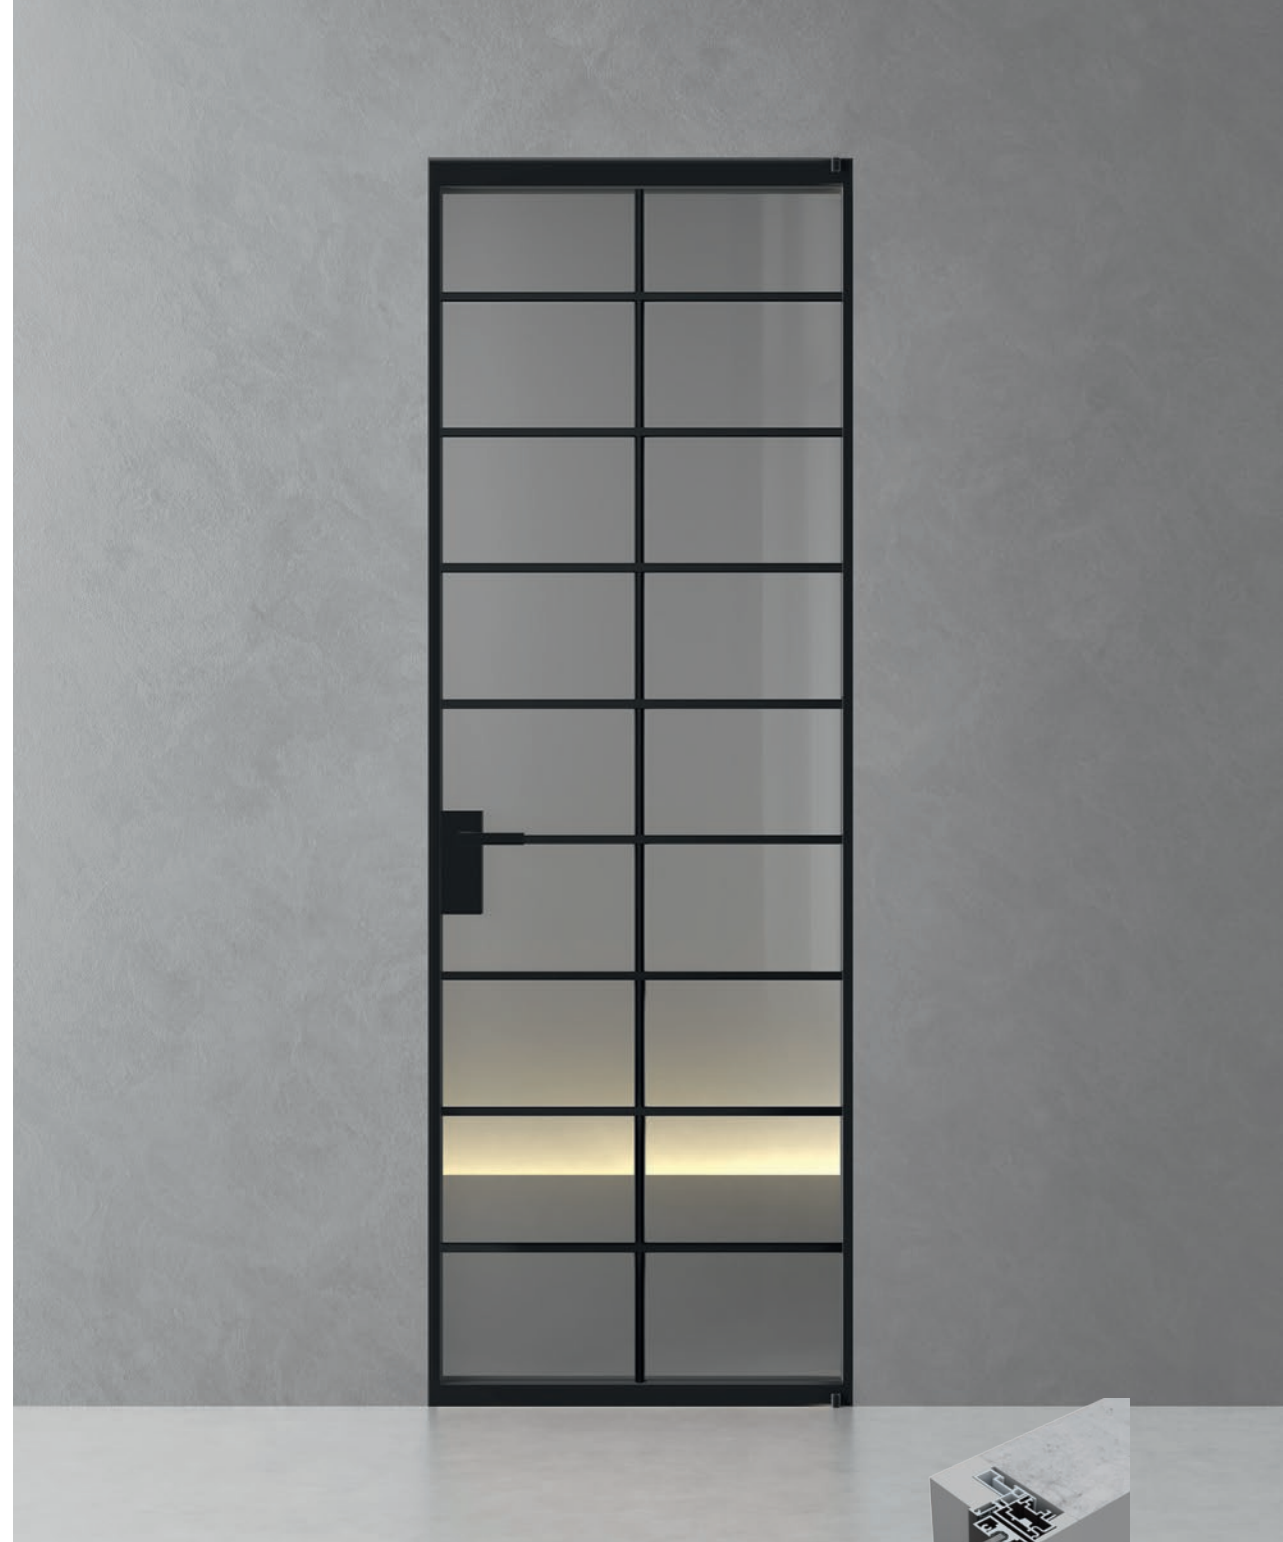

SLIM, Ritmo, GT03 Trasparente Bronzo, AL08 Black / INVISIBLE

SLIM

ДЕКОРАТИВНЫЕ СТЕКЛА В АЛЮМИНИЕВЫХ СТРУКТУРАХ

короб INVISIBLE

короб PLANAR

SLIM, Pulsar, GT03 Trasparente Bronzo, AL08 Black / INVISIBLE

60 70 80 90	240 210 200	Стандартные размеры L x H, см	90	300	Максимальные размеры Lmax x Hmax, см
----------------	-------------------	----------------------------------	----	-----	---