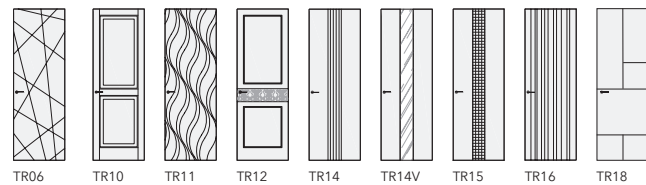

Максимальные размеры
Lmax x Hmax, см

- | | | | | | |
|---------------|----------------------|------------------|-----------------|---------------------------|-------------------------|
| L | HP | V | LG | U | AL |
| LACCATO MATT | HPL | VENEER NATURAL | LACCATO GLOSS | UNIFLEX - 3D | ALUMINIUM |
| Матовые эмали | Композитный материал | Натуральный шпон | Глянцевые эмали | 3D рисунок (шпон, массив) | Анодирование и покраска |

TREND

ТРАДИЦИОННЫЕ ДВЕРИ

TREND-60, TR16, L01 Bianco / INVISIBLE

TREND

ТРАДИЦИОННЫЕ ДВЕРИ

TREND-45, TR18, L06 Grigio Seta / UNIDOOR

TREND-45, короб UNIDOOR

TREND-60, короб INVISIBLE

TREND-60, короб PLANAR

ALDA

ДВЕРИ В СТИЛЕ НЕОКЛАССИКА

ALDA-45, 101, L01 Bianco / UNIDOOR

ALDA-45, короб UNIDOOR

ALDA-60, короб INVISIBLE

ALDA-60, короб PLANAR

LEVEL