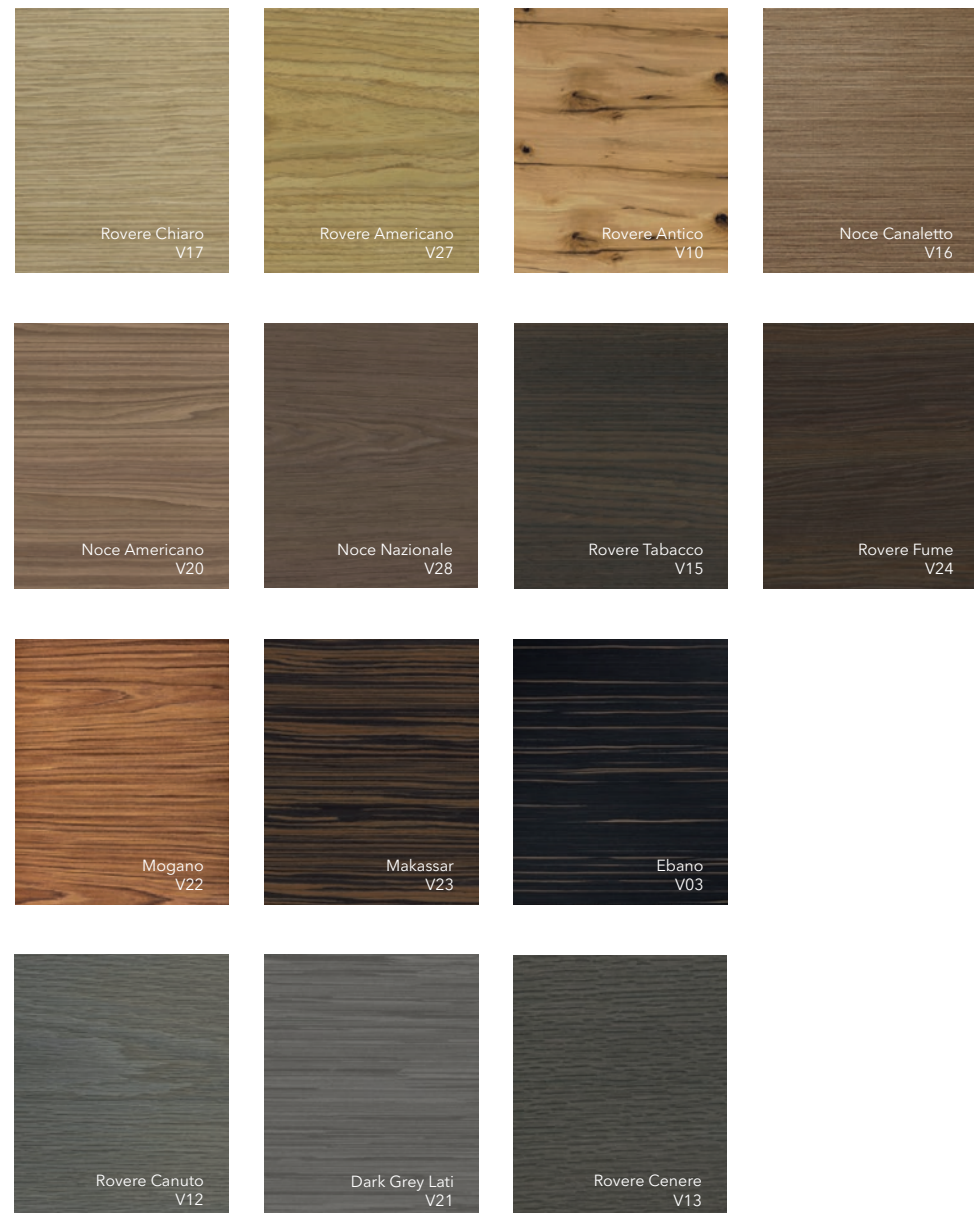

Trasparente Grafite
GT02

Trasparente Bronzo
GT03

Trasparente Sole
GT05

Satinato Bianco
GS04

Satinato Grafite
GS08

Satinato Bronzo
GS09

Stopsol Trasparente
GS10

Stopsol Grafite
GS06

Stopsol Bronzo
GS07

VENEER NATURAL 

Натуральный шпон ценных пород древесины с открытыми порами покрытый матовым лаком

UNIFLEX-3D 

Объемная 3D фрезеровка по массиву и шпону натуральной древесины

LAMINAM 

Керамическая плита с декоративным эффектом