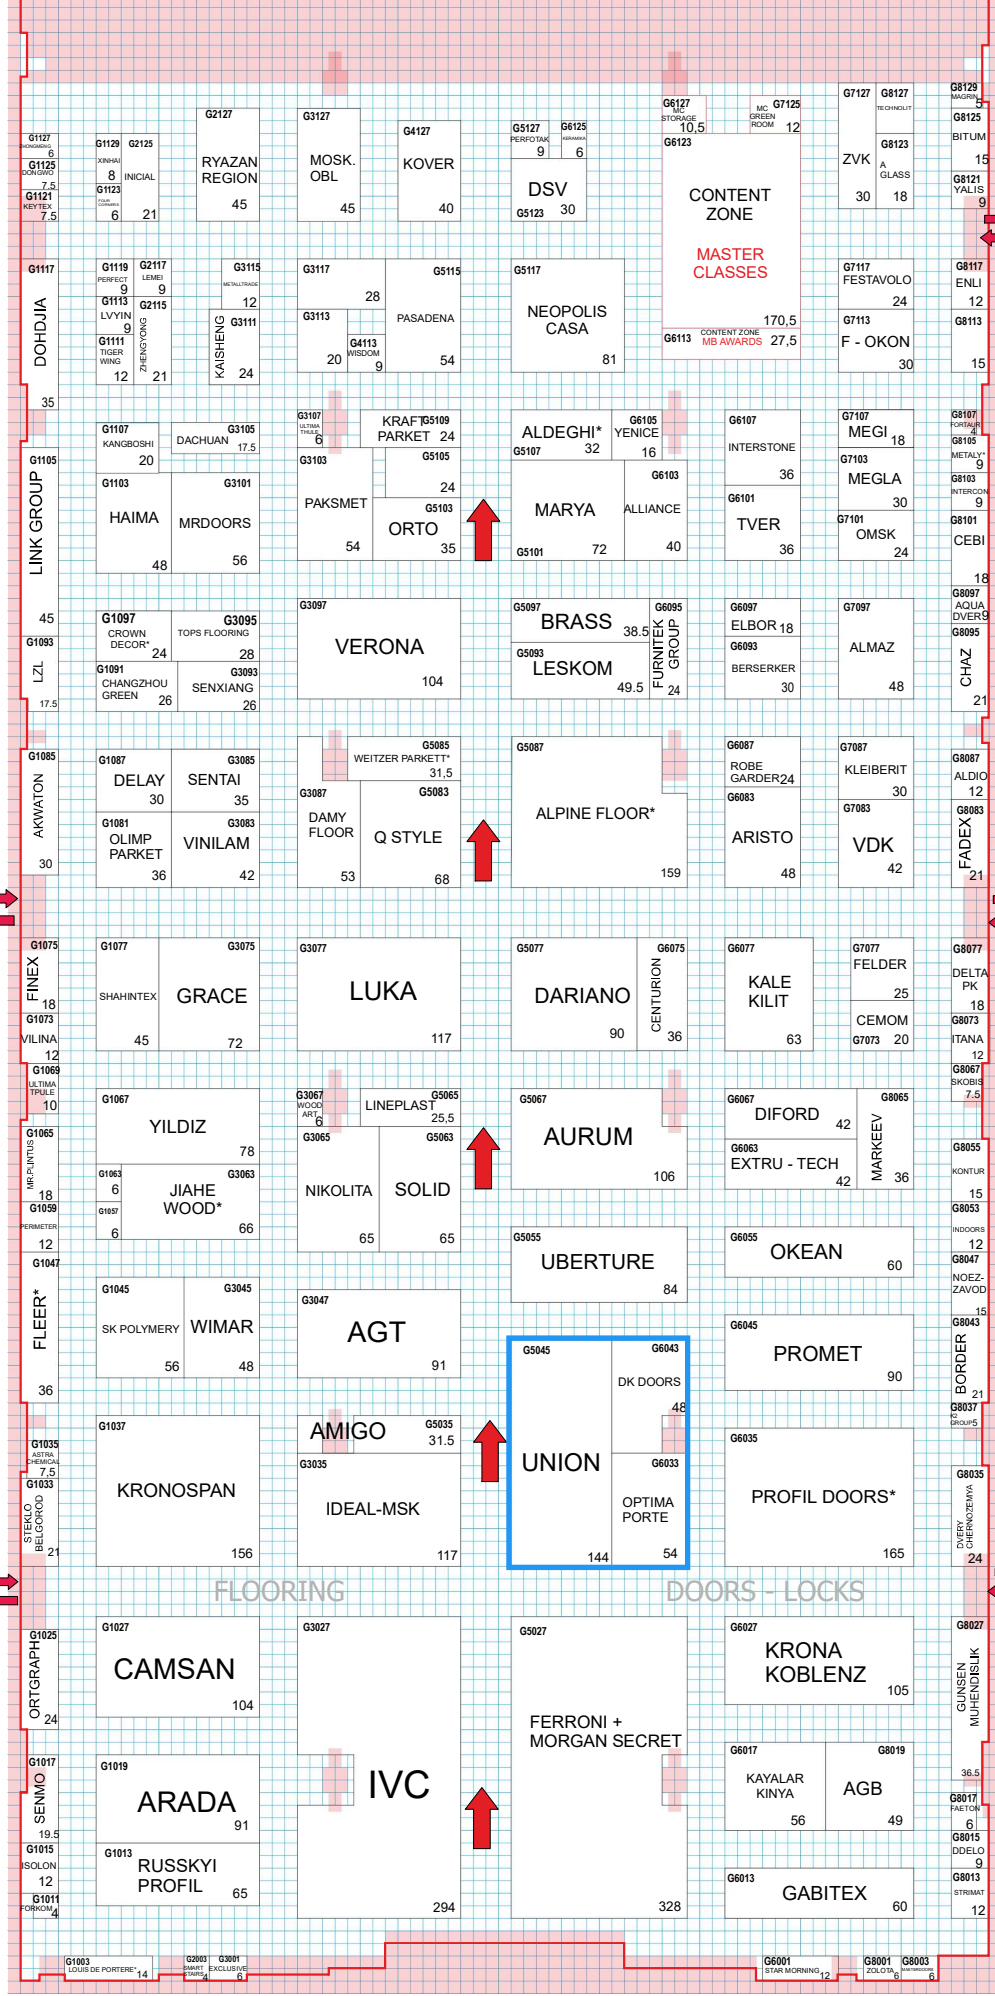

28 March - 31 March 2023

HALL 13 - WALLPAPER

HALL 15 - WINDOW

HALL 13 - WALLPAPER

HALL 15 - WINDOWS

HALL 15 - WINDOWS

ВНИМАНИЕ! ОРГАНИЗАТОР ОСТАВЛЯЕТ ЗА СОБОЙ ПРАВО ИЗМЕНЯТЬ МЕСТОРАСПОЛОЖЕНИЕ КОМПАНИИ НА ПЛАНЕ В СЛУЧАЕ НЕОБХОДИМОСТИ. С РАЗМЕЩЕНИЕМ И УСЛОВИЯМИ СОГЛАСЕН

Дата

Компания

Подпись ответственного лица

HALL 13 - WALLPAPER

SCALE (M):

FLOORING

DOORS/LOCKS

FLOORING

DOORS - LOCKS

CAMSAN 104

ARADA 91

RUSSKYI PROFIL 65

IVC 294

FERRONI + MORGAN SECRET 328

KAYALAR KINYA 56

AGB 49

GABITEX 60

KRONOSPAN 156

SK POLYMERY 56

YILDIZ 78

DELAY 30

VERONA 104

MRDOORS 56

HAIMA 48

IDEAL-MSK 117

AGT 91

NIKOLITA 65

LUKA 117

ALPINE FLOOR* 159

ORTO 35

PASADENA 54

KOVER 40

UNION 144

UBERTURE 84

AURUM 106

DARIANO 90

MARYA 72

BRASS 38.5

NEOPOLIS CASA 81

DSV 30

PROFIL DOORS* 165