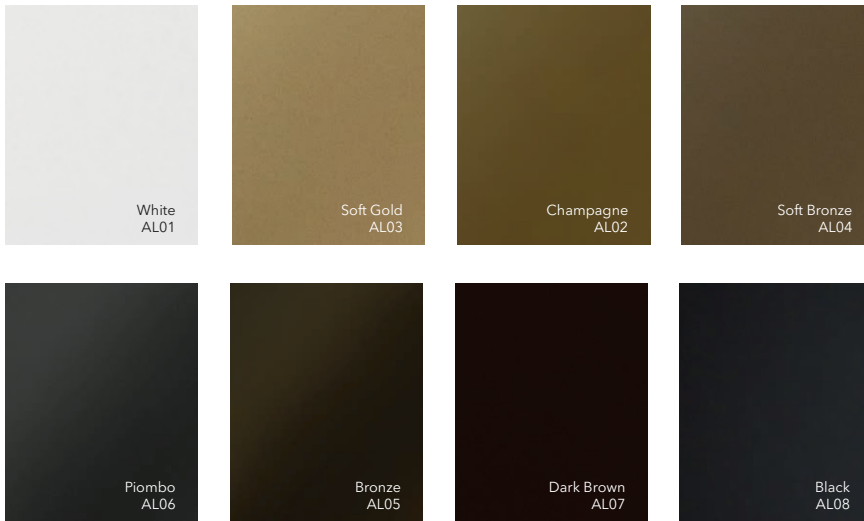

ALUMINIUM. Отделка алюминиевых поверхностей

TRANSPARENT GLASS. Прозрачное безопасное стекло

MIRROR. Зеркало

GLASS LACCATO MATT. Матовое стекло, крашеное

GLASS LACCATO. Глянцевое стекло, крашеное