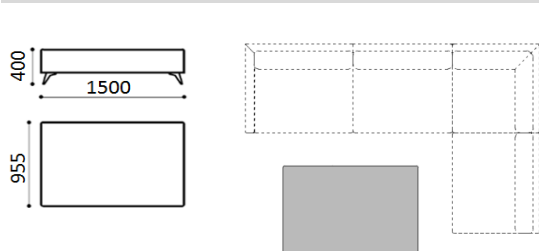

PORTOFINO

ДИВАНЫ	Код	Ткань	
		PIANO	LAR / ENZO

Пуф малый

PR-PU1 25 900 29 900

Пуф большой

PR-PU2 39 900 45 900

Большой пуф имеет возможность крепления (на скрытые застежки) к основному дивану, для увеличения спального места.

Подушка малая

PR 46x46см 2 900 3 900

Подушка средняя

PR 56x56см 3 900 4 900

Установка ножек для модульного дивана

Модульный диван имеет два вида ножек:
 Внешняя ножка цвет: хром / черный (рис.1)
 Скрытая ножка цвет: хром (рис.2)