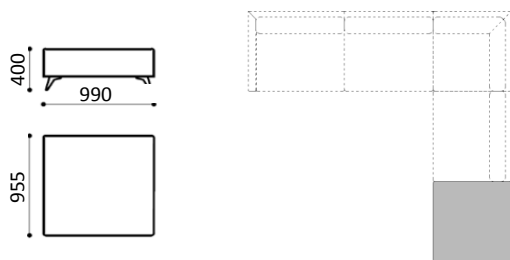

PORTOFINO

ДИВАНЫ	Код	Ткань	
		PIANO	LAR / ENZO

Пуф малый