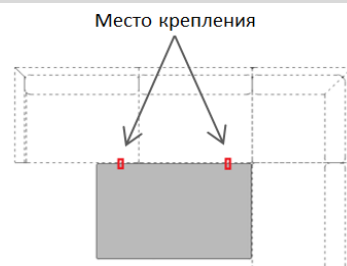

ДИВАНЫ	Код	Ткань		
		PIANO	LAR / ENZO	
Модуль с подлокотником большой				
	PR1.1L	54 900	62 500	
Модуль с подлокотником большой				
	PR1.1R	54 900	62 500	
Модуль с подлокотником малый				
	PR1.2L	52 500	59 900	
Модуль с подлокотником малый				
	PR1.2R	52 500	59 900	
Модуль угловой				
	PR1U	57 500	65 000	
Модуль прямой большой				
	PR2.1	42 500	47 500	
Модуль прямой малый				
	PR2.2	39 900	42 500	

PORTOFINO

ДИВАНЫ	Код	Ткань	
		PIANO	LAR / ENZO

Пуф малый

PR-PU1 25 900 29 900

Пуф большой

PR-PU2 39 900 45 900

Большой пуф имеет возможность крепления (на скрытые застежки) к основному дивану, для увеличения спального места.