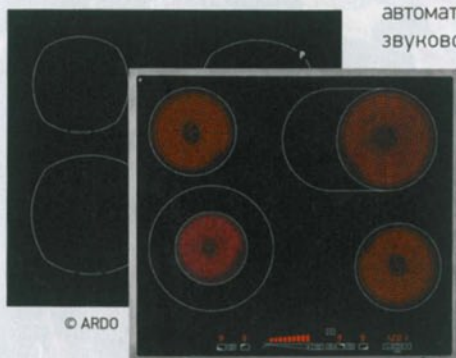

ИТАЛЬЯНСКИЕ ВАРОЧНЫЕ ПАНЕЛИ

Новая линейка стеклокерамических варочных поверхностей ARDO включает 14 моделей. Среди новинок — панели с электрическими нагревательными элементами и индукционные. Четыре типа управления (от механических ручек до современных сенсорных систем) дают возможность выбрать наиболее удобную именно для вас модель. В топовой модели линейки — PE58SE2F — использована современная система управления мощностью Slider, которая позволяет менять температуру нагрева одним скользящим

движением пальца. Экономичная модель PI58SF оснащена индукционными зонами нагрева. Они автоматически распознают диаметр посуды и регулируют необходимый уровень нагревания, что позволяет избежать лишнего расхода энергии. Предусмотрена возможность временно повышать мощность варочных зон с помощью функции интенсивного нагрева Booster. В новых моделях применены современные технологии безопасности. Если кипящая жидкость случайно перельётся через край во время приготовления еды, варочная поверхность автоматически выключится и подаст звуковой сигнал. А если стеклокерамическую панель оставить работающей без посуды, она автоматически отключится.