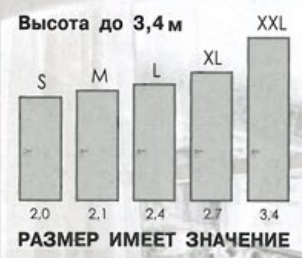

КОМПАНИЯ UNION ПРЕДСТАВЛЯЕТ В РОССИИ 50 ЕВРОПЕЙСКИХ ФАБРИК.

ДВЕРИ СЕРИИ WORDS – ПРОЕКТ АРХИТЕКТОРА ИТАЛО ЛУПИ.

ДВЕРЯМИ НЕ ХЛОПАТЬ

СОВРЕМЕННАЯ ДВЕРЬ ВПЛОТНУЮ ПРИБЛИЗИЛАСЬ К ПРОИЗВЕДЕНИЮ ИСКУССТВА, ТАК ЧТО ВЫМЕЩАТЬ ДУРНОЕ НАСТРОЕНИЕ ТЕПЕРЬ ПРИДЕТСЯ НА ЧЕМ-ТО ИНОМ.

КОГДА-ТО ДВЕРИ были исключительно деревянными, а сегодня современные двери потрясут воображение обилием материалов и отделок. Компания Union, крупнейший продавец дверей и представитель ни много ни мало 50 европейских фабрик, демонстрирует все возможности дверей. Традиционные деревянные и металлические никуда не делись. Вот они – с резьбой и без, с патиной, с кракле, покрытые блестящими лаками и эмалью или фотопечатью. Есть легкие двери из МДФ со шпоном самых

диких пород. А можно выбрать что-то необычное – имитации, сделанные под камень или шелк, кожу крокодила или с эффектом 3D. Стекло теперь тоже не только в виде витражей, вся дверь может быть сделана из большого триплекса или зеркала – к примеру, гламурного бронзового или сдержанного голубого. По салонам Union ходишь, как по модному музею декоративно-прикладного искусства. С той лишь разницей, что экспонаты можно не просто трогать, но даже купить.

В UNION ПРЕДСТАВЛЕНА ЭКСКЛЮЗИВНАЯ МОДЕЛЬ GLOSS P ИТАЛЬЯНСКОЙ ФАБРИКИ ВОЛНИ.

ЭКСКЛЮЗИВНЫЙ ДИСТРИБЬЮТОР

495 231 4343 www.union.ru

Не ищи,
а выбирай!

Крупнейший шоу-рум в Европе! 6000 м²