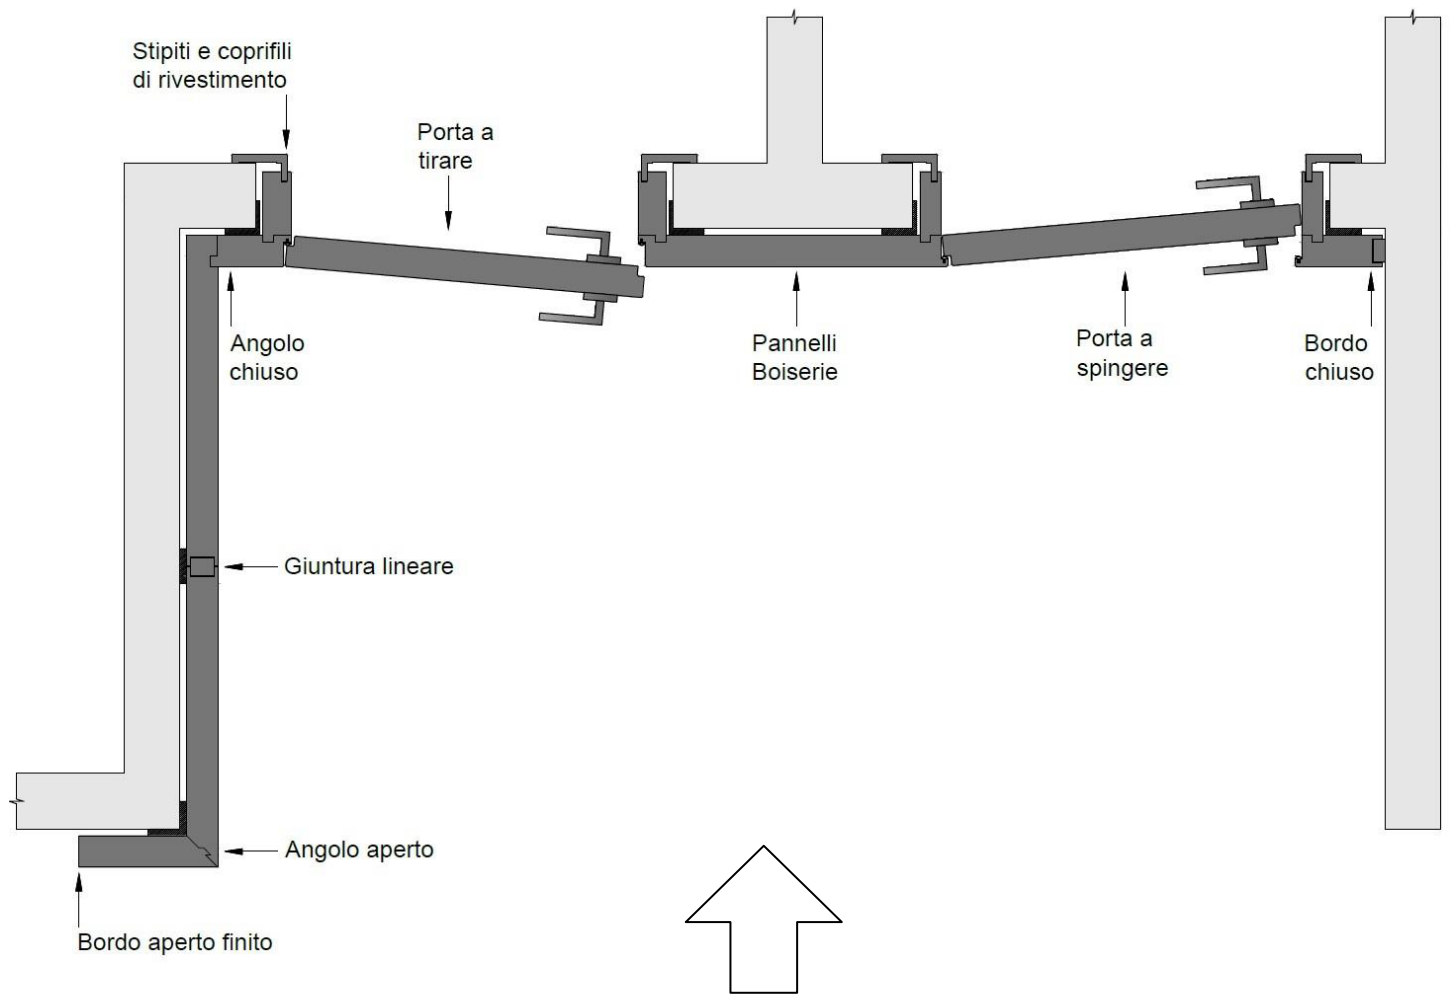

IDENTIFICAZIONE VISTA INTERNA / ESTERNA

VISTA INTERNA
PORTE CON STIPITE E COPRIFILI DESIGN HF-REVERSE

VISTA ESTERNA
RIVESTIMENTO PARETE E PORTE COMPLANARI SPINGERE/TIRARE

IDENTIFICAZIONE VISTA INTERNA / ESTERNA

VISTA INTERNA
PORTE CON STIPITE E COPRIFILI DESIGN HF-REVERSE

VISTA ESTERNA
RIVESTIMENTO PARETE E PORTE COMPLANARI SPINGERE/TIRARE

IDENTIFICAZIONE VISTA INTERNA / ESTERNA

VISTA INTERNA
PORTE CON STIPITE E COPRIFILI DESIGN HF-REVERSE