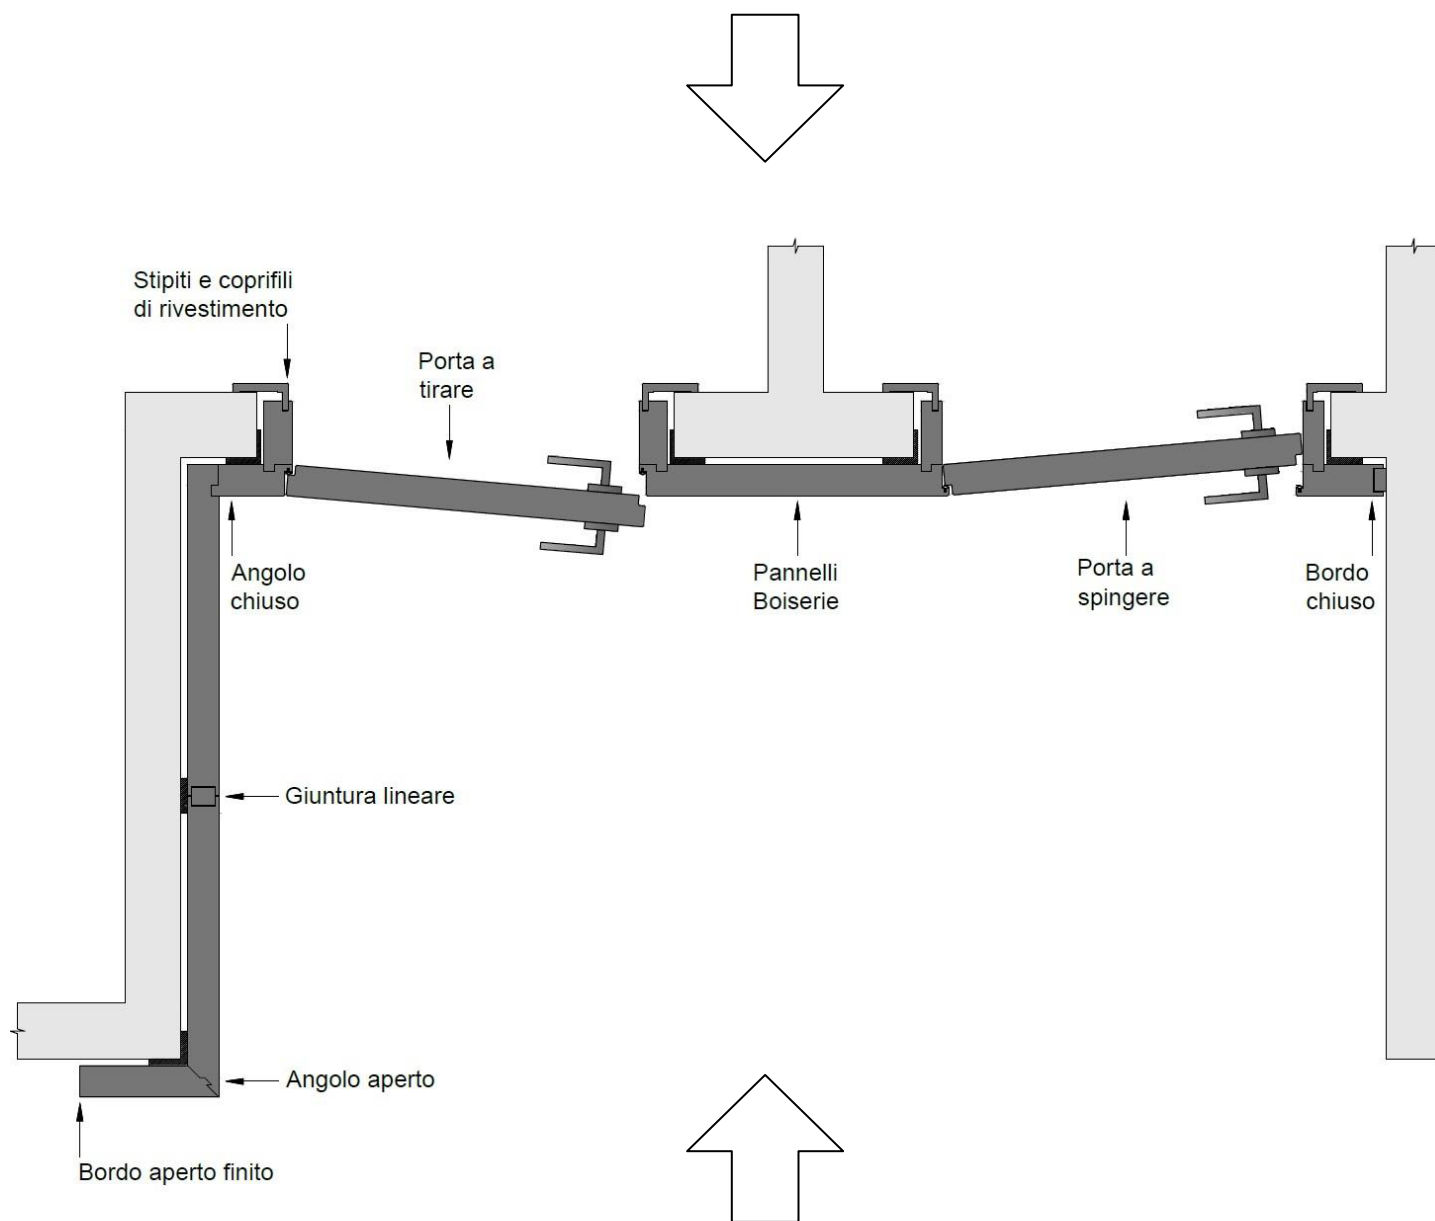

IDENTIFICAZIONE VISTA INTERNA / ESTERNA

VISTA INTERNA
PORTE CON STIPITE E COPRIFILI DESIGN HF-REVERSE

VISTA ESTERNA
RIVESTIMENTO PARETE E PORTE COMPLANARI SPINGERE/TIRARE

IDENTIFICAZIONE VISTA INTERNA / ESTERNA

VISTA INTERNA
PORTE CON STIPITE E COPRIFILI DESIGN HF-REVERSE

VISTA ESTERNA
RIVESTIMENTO PARETE E PORTE COMPLANARI SPINGERE/TIRARE

IDENTIFICAZIONE VISTA INTERNA / ESTERNA

VISTA INTERNA
PORTE CON STIPITE E COPRIFILI DESIGN HF-REVERSE

VISTA ESTERNA
RIVESTIMENTO PARETE E PORTE COMPLANARI SPINGERE/TIRARE