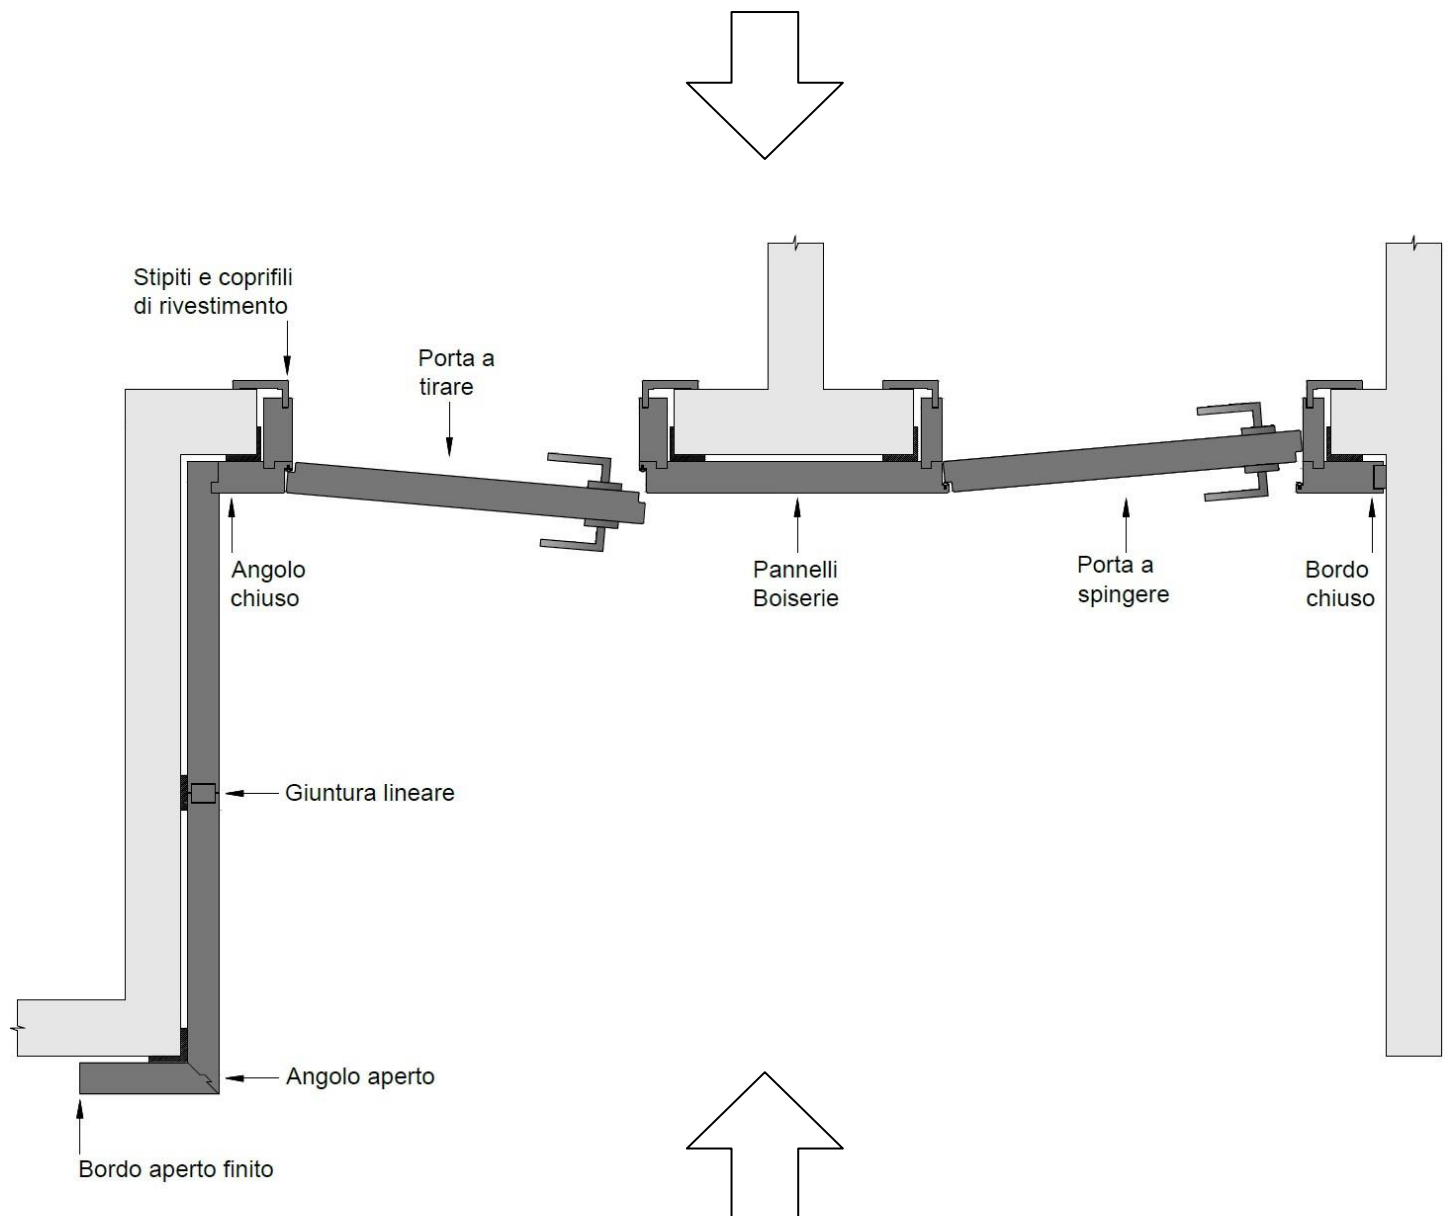

IDENTIFICAZIONE VISTA INTERNA / ESTERNA

VISTA INTERNA
PORTE CON STIPITE E COPRIFILI DESIGN HF-REVERSE

VISTA ESTERNA
RIVESTIMENTO PARETE E PORTE COMPLANARI SPINGERE/TIRARE

IDENTIFICAZIONE VISTA INTERNA / ESTERNA

VISTA INTERNA
PORTE CON STIPITE E COPRIFILI DESIGN HF-REVERSE

VISTA ESTERNA
RIVESTIMENTO PARETE E PORTE COMPLANARI SPINGERE/TIRARE

IDENTIFICAZIONE VISTA INTERNA / ESTERNA

VISTA INTERNA
PORTE CON STIPITE E COPRIFILI DESIGN HF-REVERSE