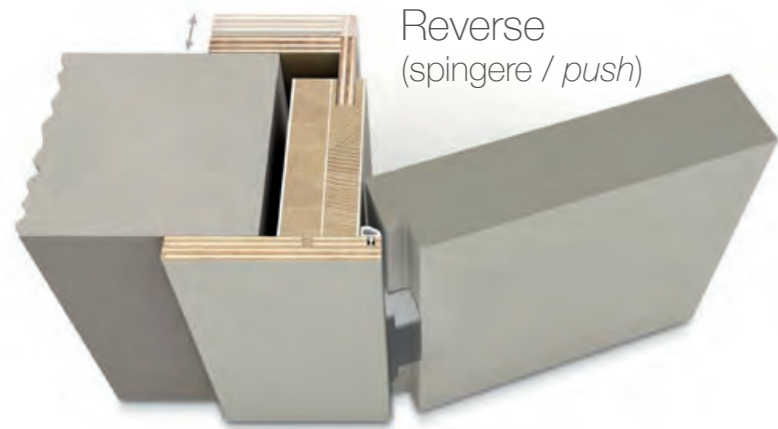

Stipite / Frame REVERSE