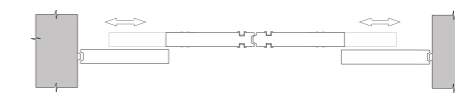

4 ante parallele scorrevoli
Quadruple parallel sliding door

Porte Air Louver / Air Louver doors (AC doors)

Le porte Air Louver sono dotate di speciali fresate passanti che abbinano design distintivo e ventilazione efficiente in tre diverse versioni Small, Medium e Full.
Questa speciale dotazione è disponibile per finiture Laccato e Legno.