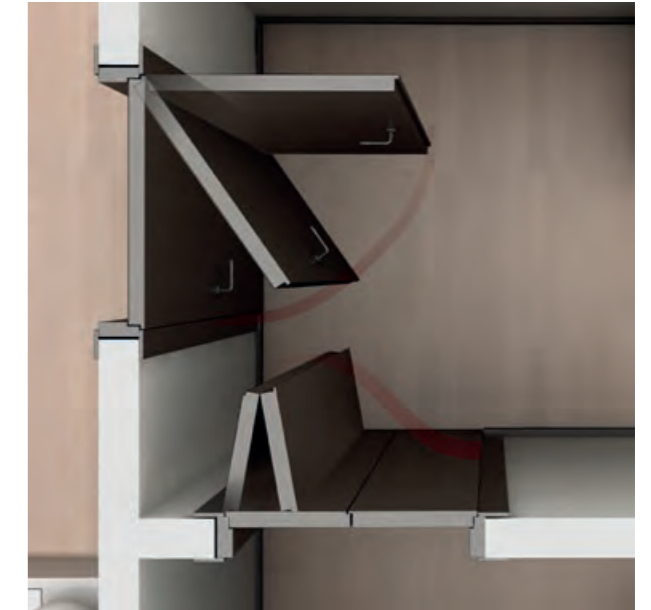

Libro / Folding