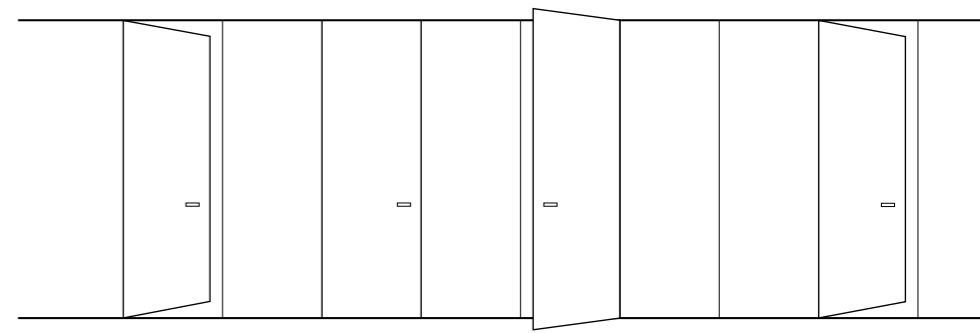

INFINITYsystem_Design G&B Concept