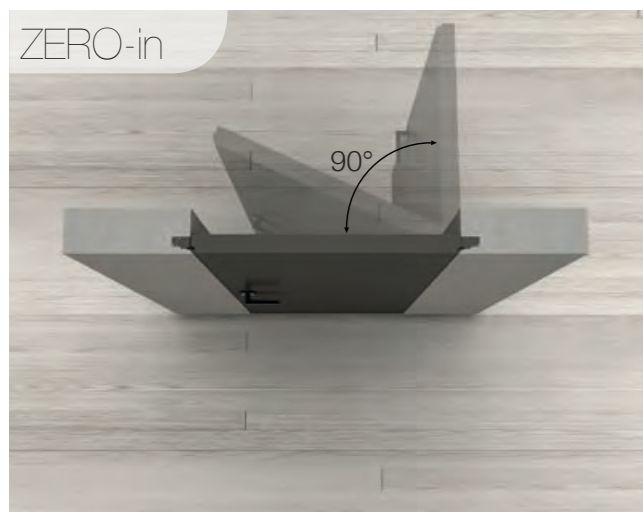

Filo muro ZERO-in ZERO-out / Frameless ZERO-in ZERO-out

- Filo muro complanare a SPINGERE
- *Frameless PUSH door*
- Cerniere invisibili registrabili su 3 assi
- *Invisible hinges 3 ways adjustable*
- Serratura magnetica / *Magnetic lock*
- Stipite in alluminio passivato + primer epossidico unico per pareti intonaco e cartongesso
- *Frame made of anodized and primered aluminum same type for brick walls and drywalls*

- Filo muro complanare a TIRARE
- *Frameless PULL door*
- Cerniere invisibili registrabili su 3 assi
- *Invisible hinges 3 ways adjustable*
- Serratura magnetica / *Magnetic lock*
- Stipite in alluminio passivato + primer epossidico unico per pareti intonaco e cartongesso
- *Frame made of anodized and primered aluminum same type for brick walls and drywalls*

Misure / Door sizes

		LUCE NETTA DOOR SIZE	ESTERNO TELAIO FRAME SIZE	LUCE VANO WALL OPENING SIZE
	Porte a battente con traverso <i>Swing doors with header</i>	Misure standard <i>Standard sizes</i> L 600/650/700/750/800/850/900 H 2000/2050/2100	L 680/730/780/830/880/930/980 H 2040/2090/2140	L 700/750/800/850/900/950/1000 H 2050/2100/2150
		Misure speciali <i>Custom sizes</i> L 610~950 H 1600~2850	L 690~1030 H 1640~2890	L 710~1050 H 1650~2900
	Porte a battente senza traverso <i>Swing doors without header</i>	Altezza massima <i>Maximum Height</i> H max 2980	H max 2980	H max 2980
	Porte scorrevoli <i>Sliding doors</i>	Pannello singolo <i>Unique door leaf</i> L max 1250 per anta / per leaf H max 2980	L max 2500 per anta / per leaf H max 2980	
		Versione XL* <i>Version XL*</i>		
	Porte a Bilico <i>Bilico (Pivot) doors</i>	Pannello singolo <i>Unique door leaf</i> L max 1250 per anta / per leaf H max 2980	L max 2000 per anta / per leaf H max 2980	
		Versione XL* <i>Version XL*</i>		

* Realizzata con due pannelli affiancati uniti con incastro speciale / *Made of two door leaves side by side with special junction*