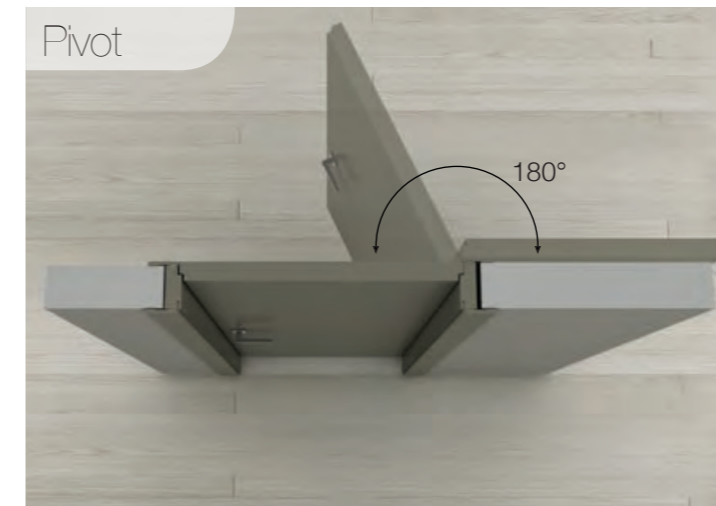

Porte a Bilico:
 Bilico Wall con maniglia / Bilico Plus con molla a stopper incassata
 Max LxH 2000x2980 mm

*Bilico (pivot) doors:
 Bilico Wall with handle / Bilico Plus with recessed stopper spring
 Max WxH 2000x2980 mm*

Stipite / Frame HF

- Complanare a tirare / Flush on pull face
- Cerniere invisibili registrabili su 3 assi / Invisible hinges 3 ways adjustable
- Serratura magnetica / Magnetic lock
- Coprifili complanari al pannello integrati, pre-installati
Already mounted casings on flush face
- Coprifili telescopici / Telescopic casings
- Struttura stipite in listellare di legno, coprifili in multistrato di legno
Jamb made of solid blockboard, casings made of plywood
- Spessore muro su richiesta da 80~600 mm
Wall thickness to measure 80~600 mm

Stipite / Frame PIVOT

- Cerniere Pivot registrabili / Adjustable Pivot hinges
- Rostro centrale / Recessed pin to align the door leaf
- Serratura magnetica / Magnetic lock
- Coprifili complanari al pannello sulla faccia a tirare
Flush casings on pull face
- Coprifili telescopici / Telescopic casings
- Struttura stipite in listellare di legno, coprifili in multistrato di legno
Jamb made of solid blockboard, casings made of plywood
- Spessore muro su richiesta da 80~600 mm
Wall thickness on demand 80~600 mm