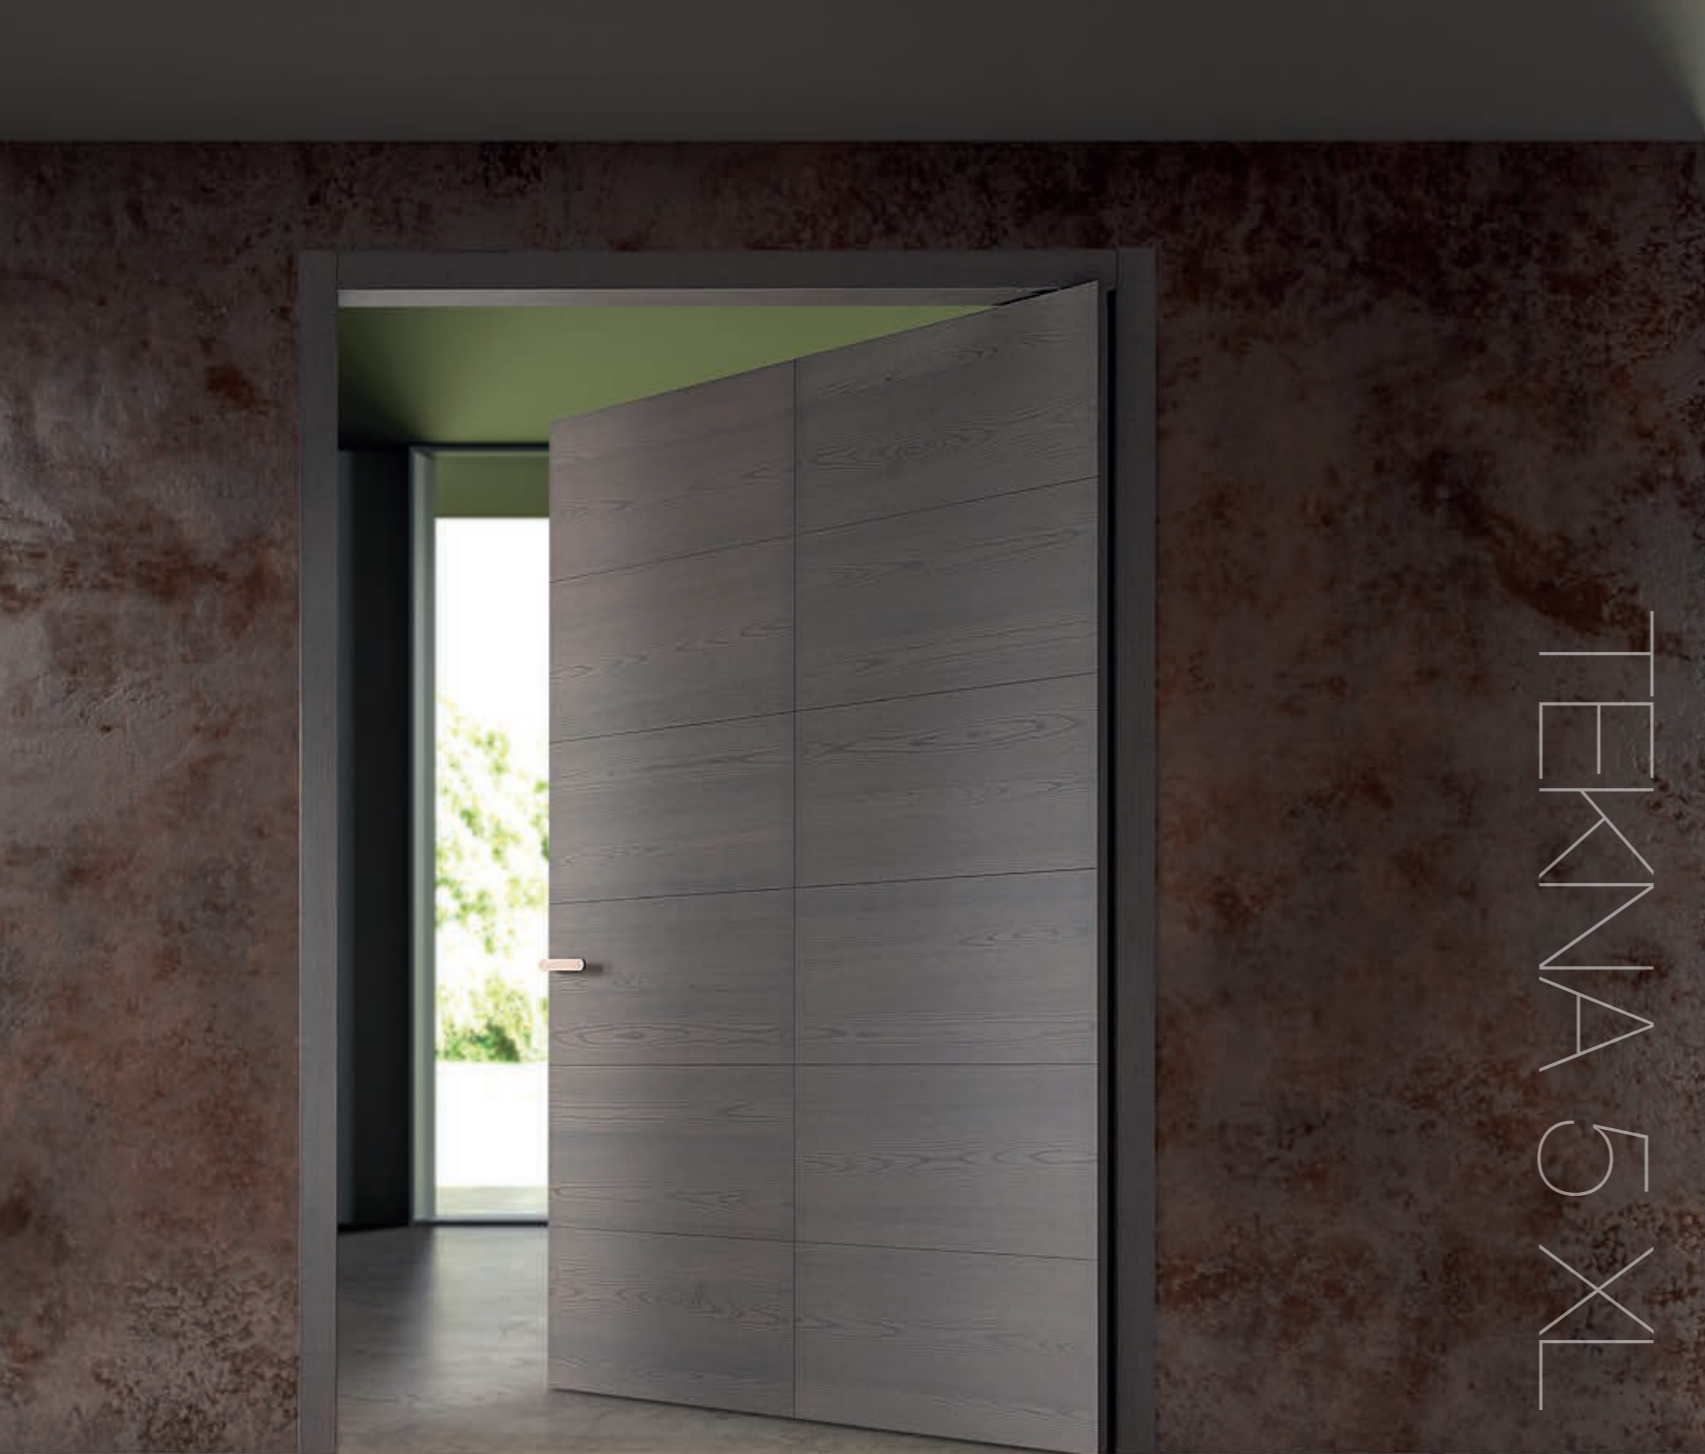

TEKNA 5 XL

TEKNA 5 XL BILICO FRAME

DESIGN > SYNTHESI

Frassino Kanapa
Kanapa Ash
Design: G&B Concept
Maniglia / Handle: Radial by Olivari