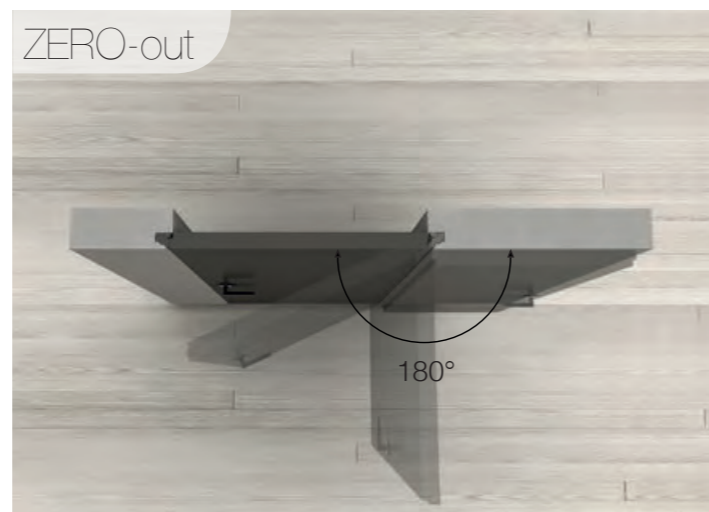

Filo muro ZERO-in ZERO-out / Frameless ZERO-in ZERO-out

- Filo muro complanare a SPINGERE
- *Frameless PUSH door*
- Cerniere invisibili registrabili su 3 assi
- *Invisible hinges 3 ways adjustable*
- Serratura magnetica / *Magnetic lock*
- Stipite in alluminio passivato + primer epossidico unico per pareti intonaco e cartongesso
- *Frame made of anodized and primered aluminum same type for brick walls and drywalls*

- Filo muro complanare a TIRARE
- *Frameless PULL door*
- Cerniere invisibili registrabili su 3 assi
- *Invisible hinges 3 ways adjustable*
- Serratura magnetica / *Magnetic lock*
- Stipite in alluminio passivato + primer epossidico unico per pareti intonaco e cartongesso
- *Frame made of anodized and primered aluminum same type for brick walls and drywalls*

Misure / Door sizes

		LUCE NETTA DOOR SIZE	ESTERNO TELAIO FRAME SIZE	LUCE VANO WALL OPENING SIZE
	Porte a battente con traverso <i>Swing doors with header</i>	Misure standard <i>Standard sizes</i> L 600/650/700/750/800/850/900 H 2000/2050/2100	L 680/730/780/830/880/930/980 H 2040/2090/2140	L 700/750/800/850/900/950/1000 H 2050/2100/2150
		Misure speciali <i>Custom sizes</i> L 610~950 H 1600~2850	L 690~1030 H 1640~2890	L 710~1050 H 1650~2900
	Porte a battente senza traverso <i>Swing doors without header</i>	Altezza massima <i>Maximum Height</i> H max 2980	H max 2980	H max 2980
	Porte scorrevoli <i>Sliding doors</i>	Pannello singolo <i>Unique door leaf</i> L max 1250 per anta / per leaf H max 2980	L max 2500 per anta / per leaf H max 2980	
		Versione XL* <i>Version XL*</i>		
	Porte a Bilico <i>Bilico (Pivot) doors</i>	Pannello singolo <i>Unique door leaf</i> L max 1250 per anta / per leaf H max 2980	L max 2000 per anta / per leaf H max 2980	
		Versione XL* <i>Version XL*</i>		

* Realizzata con due pannelli affiancati uniti con incastro speciale / *Made of two door leaves side by side with special junction*