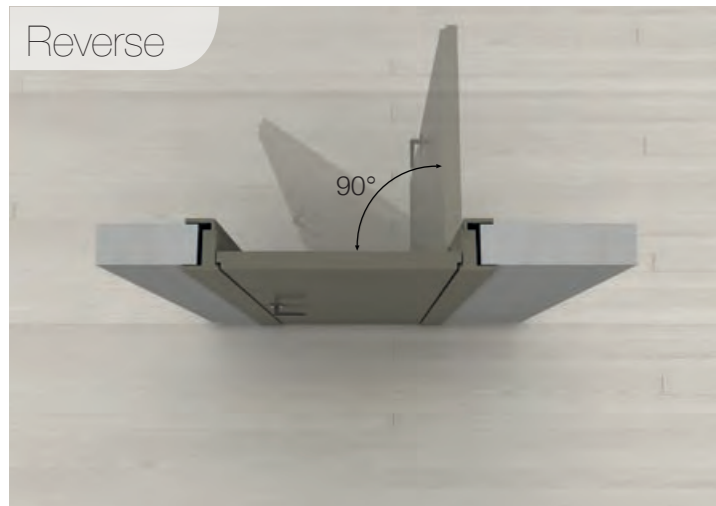

- Complanare a spingere / Flush on push face
- Cerniere invisibili registrabili su 3 assi / Invisible hinges 3 ways adjustable
- Serratura magnetica / Magnetic lock
- Coprifili complanari al pannello integrati, pre-installati
  Already mounted casings on flush face
- Coprifili telescopici / Telescopic casings
- Struttura stipite in listellare di legno, coprifili in multistrato di legno
  Jamb made of solid blockboard, casings made of plywood
- Spessore muro su richiesta da 80~600 mm
  Wall thickness to measure 80~600 mm