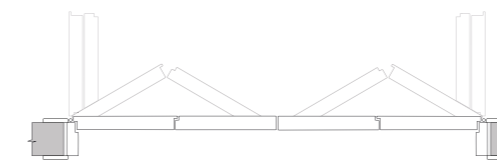

Libro 4 ante / Quadruple Folding door