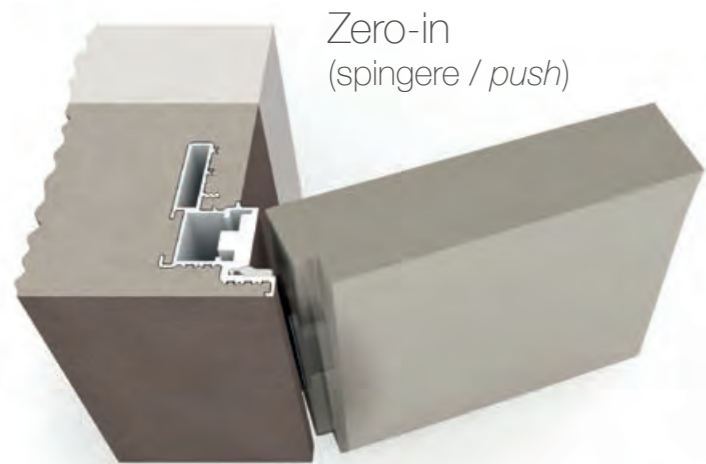

Filo muro ZERO-in ZERO-out / Frameless ZERO-in ZERO-out

- Filo muro complanare a SPINGERE
- *Frameless PUSH door*
- Cerniere invisibili registrabili su 3 assi
- *Invisible hinges 3 ways adjustable*
- Serratura magnetica / *Magnetic lock*
- Stipite in alluminio passivato + primer epossidico unico per pareti intonaco e cartongesso
- *Frame made of anodized and primered aluminum same type for brick walls and drywalls*

- Filo muro complanare a TIRARE
- *Frameless PULL door*
- Cerniere invisibili registrabili su 3 assi
- *Invisible hinges 3 ways adjustable*
- Serratura magnetica / *Magnetic lock*
- Stipite in alluminio passivato + primer epossidico unico per pareti intonaco e cartongesso
- *Frame made of anodized and primered aluminum same type for brick walls and drywalls*