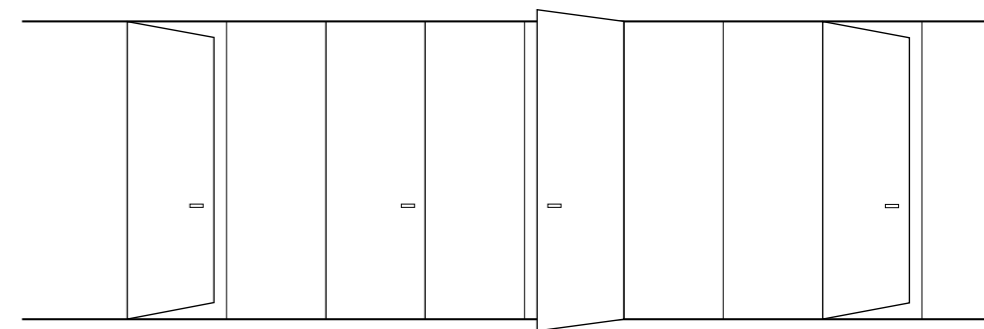

INFINITYsystem_Design G&B Concept