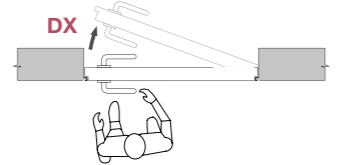

Spingere destro / Push right