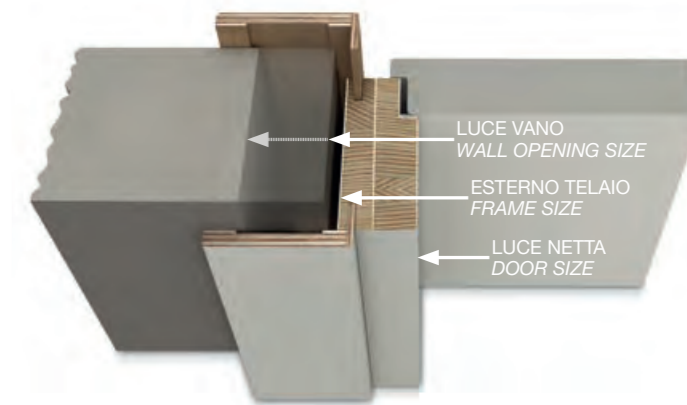

Filo muro ZERO-in ZERO-out / Frameless ZERO-in ZERO-out

- Filo muro complanare a SPINGERE
- *Frameless PUSH door*
- Cerniere invisibili registrabili su 3 assi
- *Invisible hinges 3 ways adjustable*
- Serratura magnetica / *Magnetic lock*
- Stipite in alluminio passivato + primer epossidico unico per pareti intonaco e cartongesso
- *Frame made of anodized and primered aluminum same type for brick walls and drywalls*

- Filo muro complanare a TIRARE
- *Frameless PULL door*
- Cerniere invisibili registrabili su 3 assi
- *Invisible hinges 3 ways adjustable*
- Serratura magnetica / *Magnetic lock*
- Stipite in alluminio passivato + primer epossidico unico per pareti intonaco e cartongesso
- *Frame made of anodized and primered aluminum same type for brick walls and drywalls*

Misure / Door sizes

Rilievo misure del vano
Wall opening measuring

		LUCE NETTA DOOR SIZE	ESTERNO TELAIO FRAME SIZE	LUCE VANO WALL OPENING SIZE
	Porte a battente con traverso <i>Swing doors with header</i>	Misure standard <i>Standard sizes</i> L 600/650/700/750/800/850/900 H 2000/2050/2100	L 680/730/780/830/880/930/980 H 2040/2090/2140	L 700/750/800/850/900/950/1000 H 2050/2100/2150
		Misure speciali <i>Custom sizes</i> L 610~950 H 1600~2850	L 690~1030 H 1640~2890	L 710~1050 H 1650~2900
	Porte a battente senza traverso <i>Swing doors without header</i>	Altezza massima <i>Maximum Height</i> H max 2980	H max 2980	H max 2980
	Porte scorrevoli <i>Sliding doors</i>	Pannello singolo <i>Unique door leaf</i> L max 1250 per anta / per leaf H max 2980	L max 2500 per anta / per leaf H max 2980	
		Versione XL* <i>Version XL*</i>		
	Porte a Bilico <i>Bilico (Pivot) doors</i>	Pannello singolo <i>Unique door leaf</i> L max 1250 per anta / per leaf H max 2980	L max 2000 per anta / per leaf H max 2980	
		Versione XL* <i>Version XL*</i>		