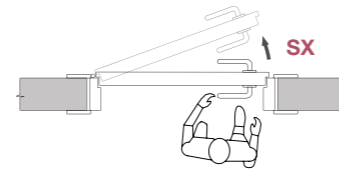

Spingere sinistro / Push left

Stipite / Frame REVERSE
Filo muro / Frameless ZERO-in