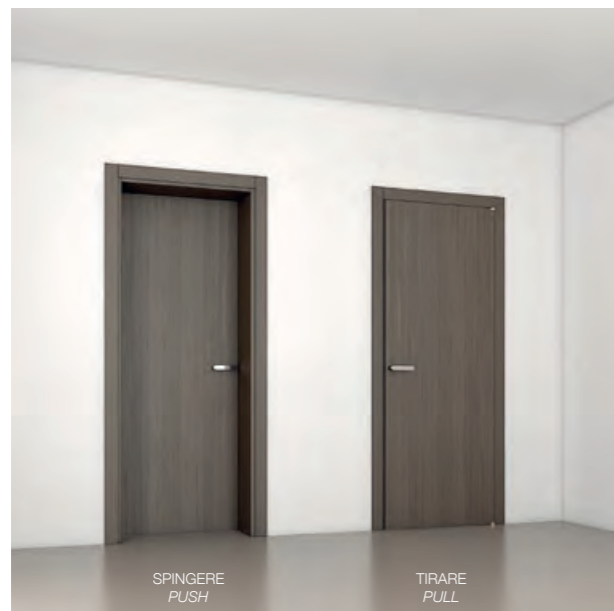

Scorrevole interno muro con stipite
Pocket door with wooden frame

Stipiti Tradizionali BORDOPIANO, PIVOT
Standard Frames BORDOPIANO, PIVOT