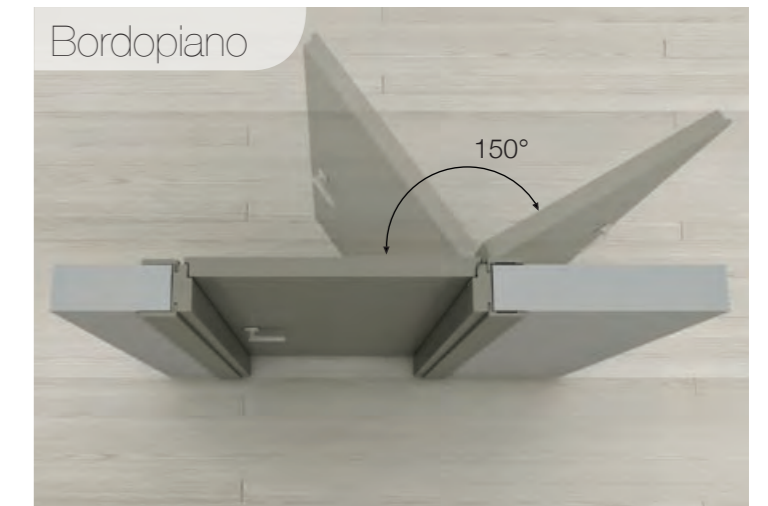

Stipite / Frame REVERSE

- Complanare a spingere / Flush on push face
- Cerniere invisibili registrabili su 3 assi / Invisible hinges 3 ways adjustable
- Serratura magnetica / Magnetic lock
- Coprifili complanari al pannello integrati, pre-installati
  Already mounted casings on flush face
- Coprifili telescopici / Telescopic casings
- Struttura stipite in listellare di legno, coprifili in multistrato di legno
  Jamb made of solid blockboard, casings made of plywood
- Spessore muro su richiesta da 80~600 mm
  Wall thickness to measure 80~600 mm

Stipite / Frame HF

- Complanare a tirare / Flush on pull face
- Cerniere invisibili registrabili su 3 assi / Invisible hinges 3 ways adjustable
- Serratura magnetica / Magnetic lock
- Coprifili complanari al pannello integrati, pre-installati
  Already mounted casings on flush face
- Coprifili telescopici / Telescopic casings
- Struttura stipite in listellare di legno, coprifili in multistrato di legno
  Jamb made of solid blockboard, casings made of plywood
- Spessore muro su richiesta da 80~600 mm
  Wall thickness to measure 80~600 mm

Stipite / Frame PIVOT

- Cerniere Pivot registrabili / Adjustable Pivot hinges
- Rostro centrale / Recessed pin to align the door leaf
- Serratura magnetica / Magnetic lock
- Coprifili complanari al pannello sulla faccia a tirare
  Flush casings on pull face
- Coprifili telescopici / Telescopic casings
- Struttura stipite in listellare di legno, coprifili in multistrato di legno
  Jamb made of solid blockboard, casings made of plywood
- Spessore muro su richiesta da 80~600 mm
  Wall thickness on demand 80~600 mm

Stipite / Frame BORDOPIANO