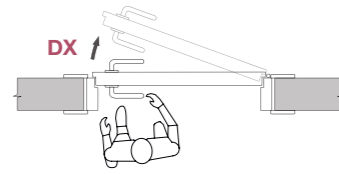

Pomolo PML 25 mm
Bronzo / Bronze

Accessori Accessories

Convenzione G&B: **DX**
G&B conventional: **DX**

Convenzione G&B: **SX**
G&B conventional: **SX**

Configurazioni speciali / *Special openings*

Stipite / Frame BORDOPIANO, PIVOT