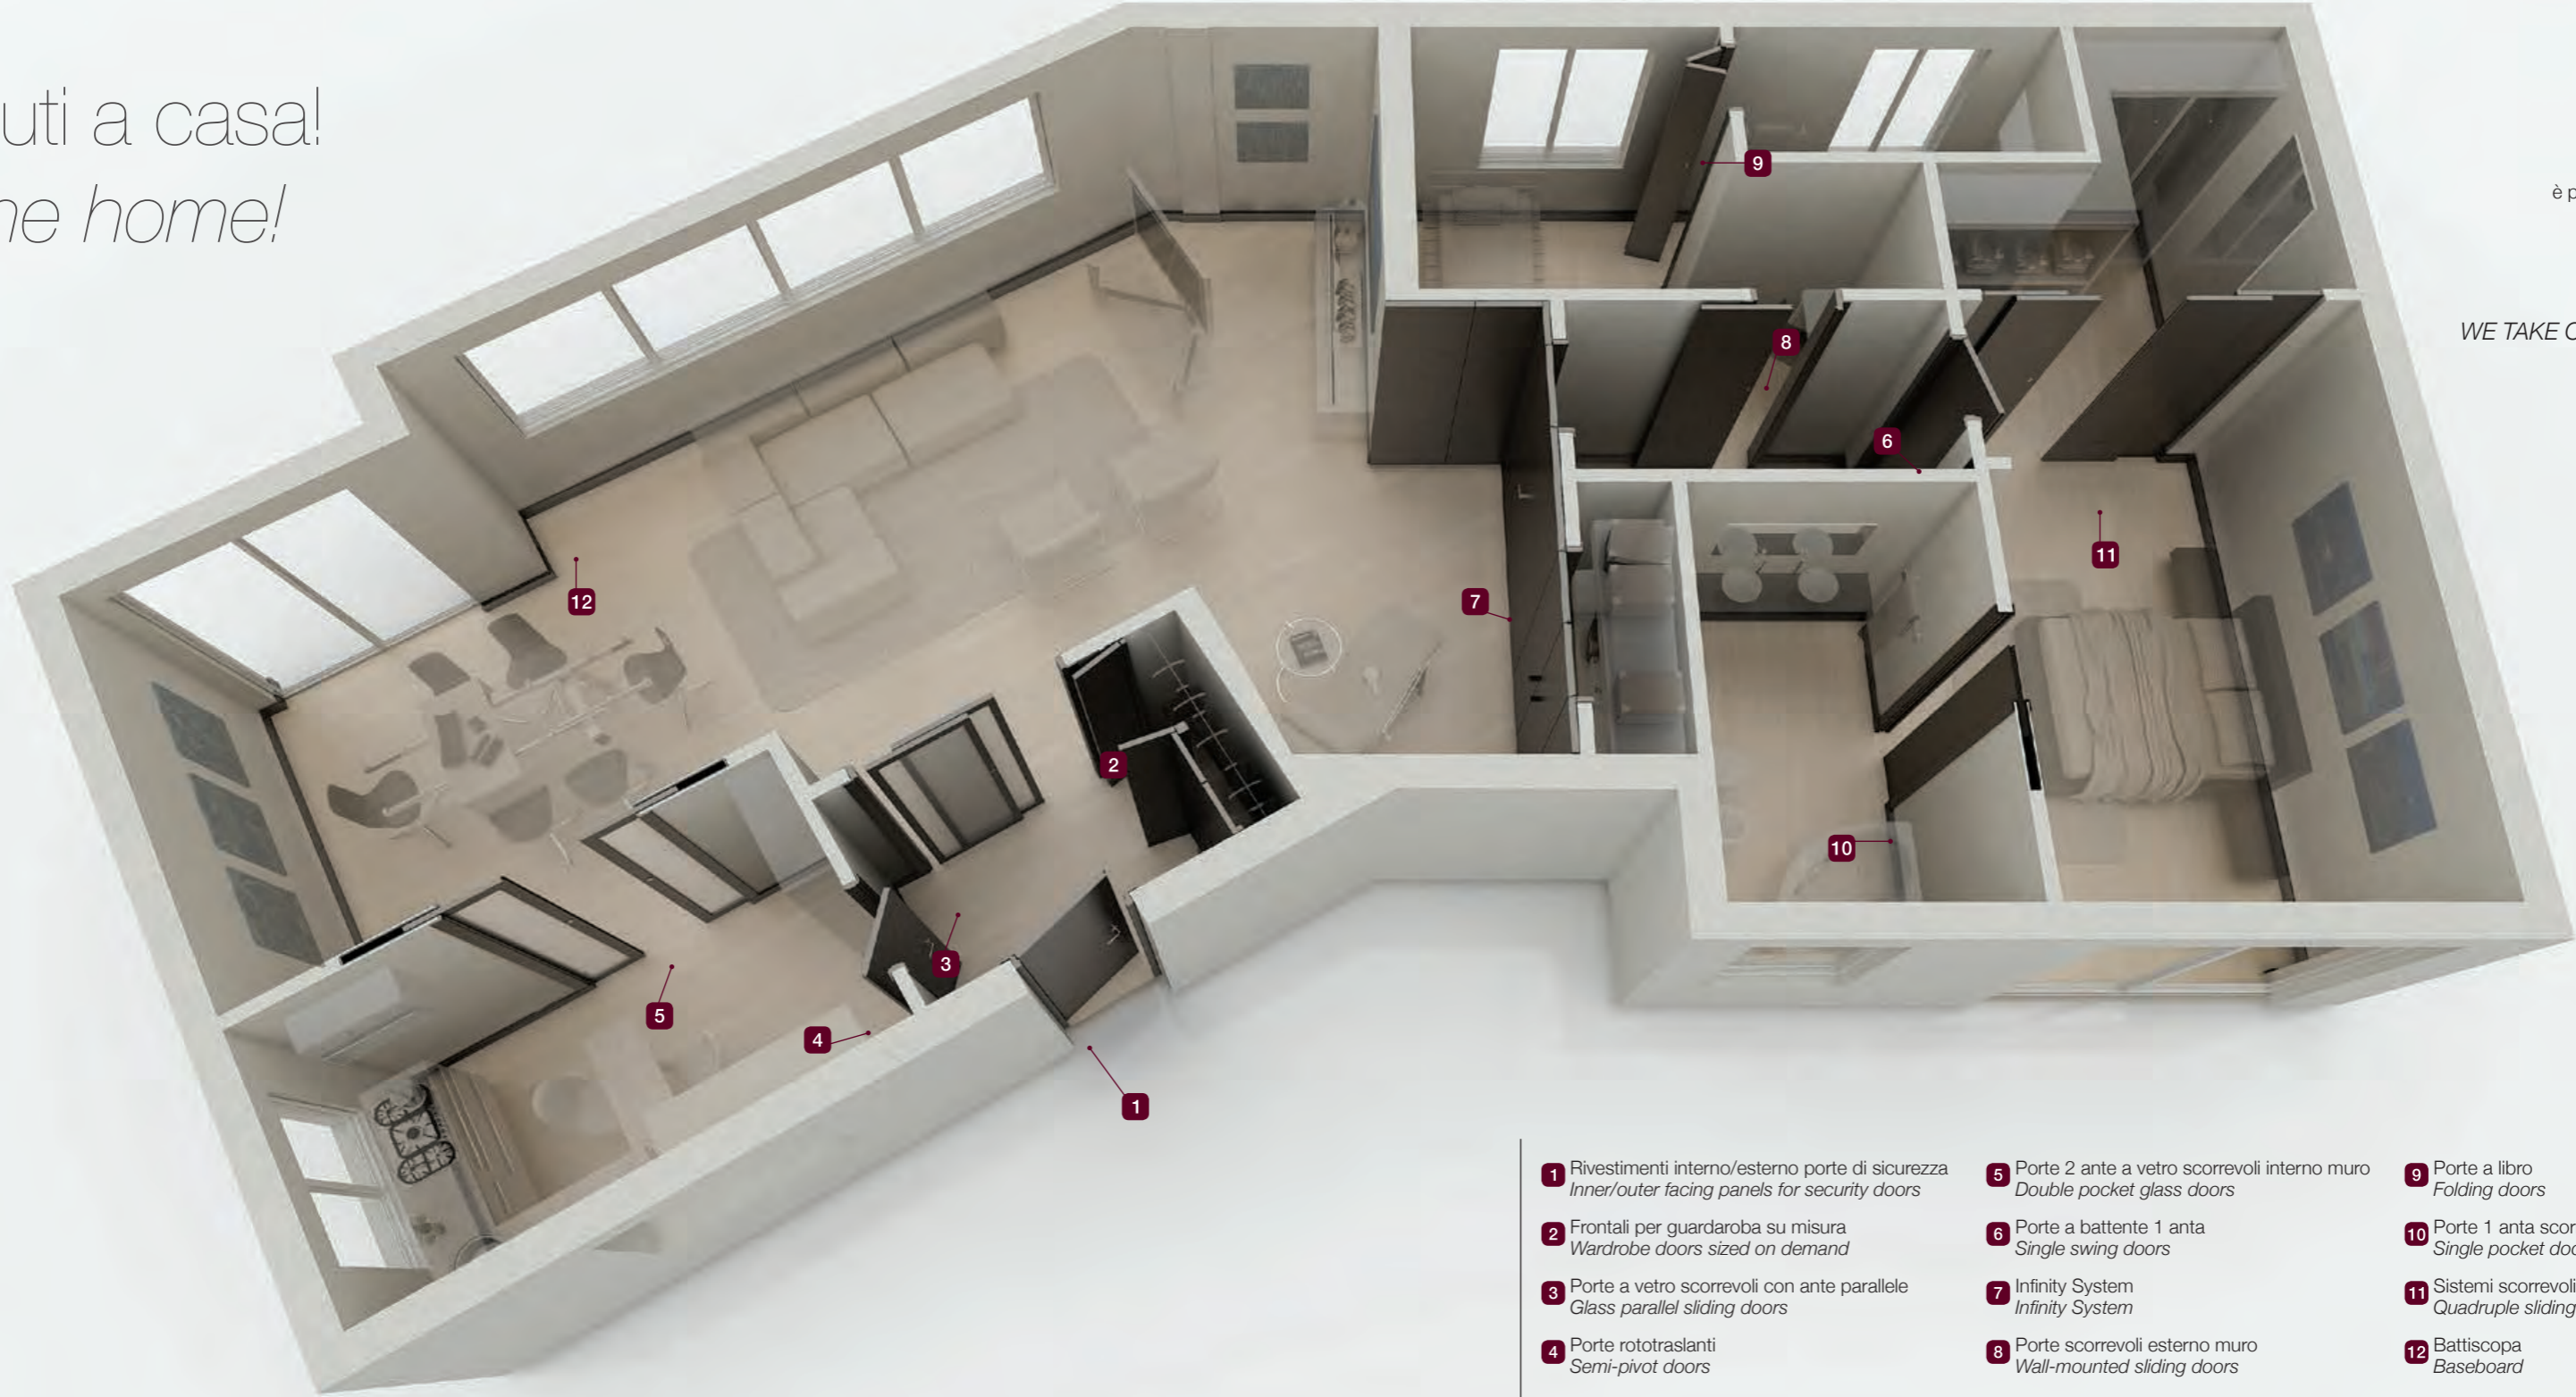

Benvenuti a casa!
Welcome home!

VOI SCEGLIETE LO STILE
NOI PENSIAMO AL RESTO
Grazie alla vasta scelta di versioni,
finiture e accessori
è possibile personalizzare ogni complemento
secondo il vostro gusto

CHOOSE YOUR STYLE
WE TAKE CARE ABOUT EVERYTHING ELSE
Thanks to the wide range of options,
finishes and accessories
you can customize any complement
with your own taste

- **1** Rivestimenti interno/esterno porte di sicurezza
  Inner/outer facing panels for security doors
- **2** Frontali per guardaroba su misura
  Wardrobe doors sized on demand
- **3** Porte a vetro scorrevoli con ante parallele
  Glass parallel sliding doors
- **4** Porte rototraslanti
  Semi-pivot doors
- **5** Porte 2 ante a vetro scorrevoli interno muro
  Double pocket glass doors
- **6** Porte a battente 1 anta
  Single swing doors
- **7** Infinity System
  Infinity System
- **8** Porte scorrevoli esterno muro
  Wall-mounted sliding doors
- **9** Porte a libro
  Folding doors
- **10** Porte 1 anta scorrevoli interno muro
  Single pocket doors
- **11** Sistemi scorrevoli 4 ante su misura
  Quadruple sliding doors sized on demand
- **12** Battiscopa
  Baseboard