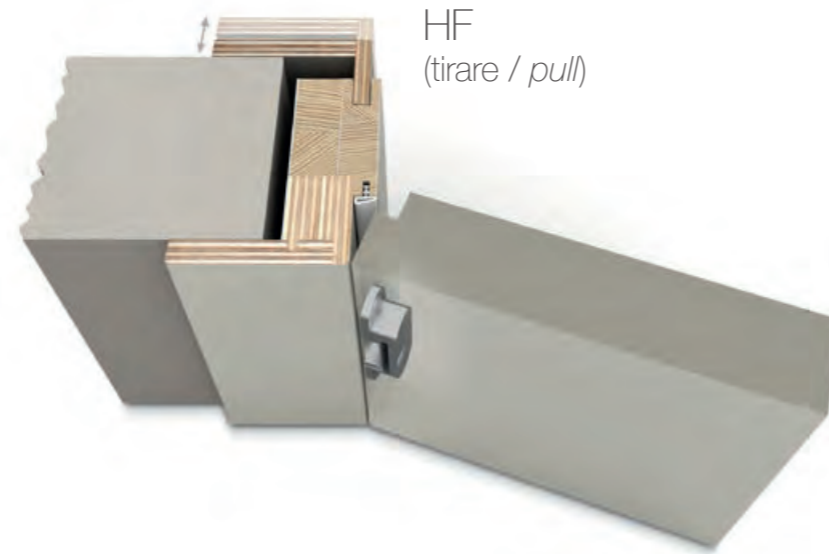

Porte a Bilico:
 Bilico Wall con maniglia / Bilico Plus con molla a stopper incassata
 Max LxH 2000x2980 mm

*Bilico (pivot) doors:
 Bilico Wall with handle / Bilico Plus with recessed stopper spring
 Max WxH 2000x2980 mm*

Ante per guardaroba a battente e a libro. H max 2900 mm
Wardrobe doors, swing or bi-folding opening. H max 2900 mm

Intagli speciali su progetto
Special cuts custom made

Stipite / Frame REVERSE

- Complanare a spingere / Flush on push face
- Cerniere invisibili registrabili su 3 assi / Invisible hinges 3 ways adjustable
- Serratura magnetica / Magnetic lock
- Coprifili complanari al pannello integrati, pre-installati
Already mounted casings on flush face
- Coprifili telescopici / Telescopic casings
- Struttura stipite in listellare di legno, coprifili in multistrato di legno
Jamb made of solid blockboard, casings made of plywood
- Spessore muro su richiesta da 80~600 mm
Wall thickness to measure 80~600 mm

Stipite / Frame HF

- Complanare a tirare / Flush on pull face
- Cerniere invisibili registrabili su 3 assi / Invisible hinges 3 ways adjustable
- Serratura magnetica / Magnetic lock
- Coprifili complanari al pannello integrati, pre-installati
Already mounted casings on flush face
- Coprifili telescopici / Telescopic casings
- Struttura stipite in listellare di legno, coprifili in multistrato di legno
Jamb made of solid blockboard, casings made of plywood
- Spessore muro su richiesta da 80~600 mm
Wall thickness to measure 80~600 mm

Stipite / Frame PIVOT

- Cerniere Pivot registrabili / Adjustable Pivot hinges
- Rostro centrale / Recessed pin to align the door leaf
- Serratura magnetica / Magnetic lock
- Coprifili complanari al pannello sulla faccia a tirare
Flush casings on pull face
- Coprifili telescopici / Telescopic casings
- Struttura stipite in listellare di legno, coprifili in multistrato di legno
Jamb made of solid blockboard, casings made of plywood
- Spessore muro su richiesta da 80~600 mm
Wall thickness on demand 80~600 mm