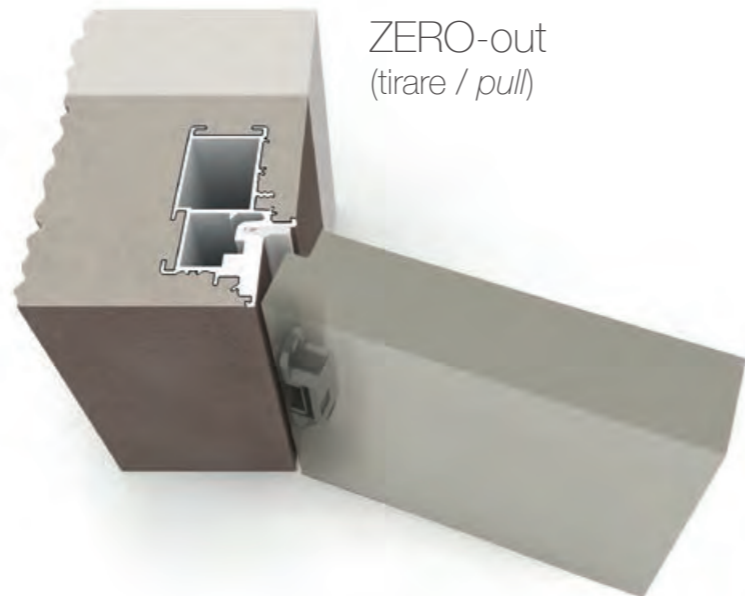

Stipite / Frame HF

- Complanare a tirare / Flush on pull face
- Cerniere invisibili registrabili su 3 assi / Invisible hinges 3 ways adjustable
- Serratura magnetica / Magnetic lock
- Coprifili complanari al pannello integrati, pre-installati
Already mounted casings on flush face
- Coprifili telescopici / Telescopic casings
- Struttura stipite in listellare di legno, coprifili in multistrato di legno
Jamb made of solid blockboard, casings made of plywood
- Spessore muro su richiesta da 80~600 mm
Wall thickness to measure 80~600 mm

Stipite / Frame PIVOT

- Cerniere Pivot registrabili / Adjustable Pivot hinges
- Rostro centrale / Recessed pin to align the door leaf
- Serratura magnetica / Magnetic lock
- Coprifili complanari al pannello sulla faccia a tirare
Flush casings on pull face
- Coprifili telescopici / Telescopic casings
- Struttura stipite in listellare di legno, coprifili in multistrato di legno
Jamb made of solid blockboard, casings made of plywood
- Spessore muro su richiesta da 80~600 mm
Wall thickness on demand 80~600 mm

Stipite / Frame BORDOPIANO

- Cerniere Anuba registrabili / Adjustable Anuba hinges
- Serratura magnetica / Magnetic lock
- Coprifili telescopici interno/esterno con 10 mm di escursione
Telescopic casings on both side, 10 mm of extension
- Struttura stipite in listellare di legno, coprifili in multistrato di legno
Jamb made of solid blockboard, casings made of plywood
- Spessore muro su richiesta da 80~600 mm
Wall thickness on demand 80~600 mm

Filo muro ZERO-in ZERO-out / Frameless ZERO-in ZERO-out

- Filo muro complanare a SPINGERE
- *Frameless PUSH door*
- Cerniere invisibili registrabili su 3 assi
- *Invisible hinges 3 ways adjustable*
- Serratura magnetica / *Magnetic lock*
- Stipite in alluminio passivato + primer epossidico unico per pareti intonaco e cartongesso
- *Frame made of anodized and primered aluminum same type for brick walls and drywalls*