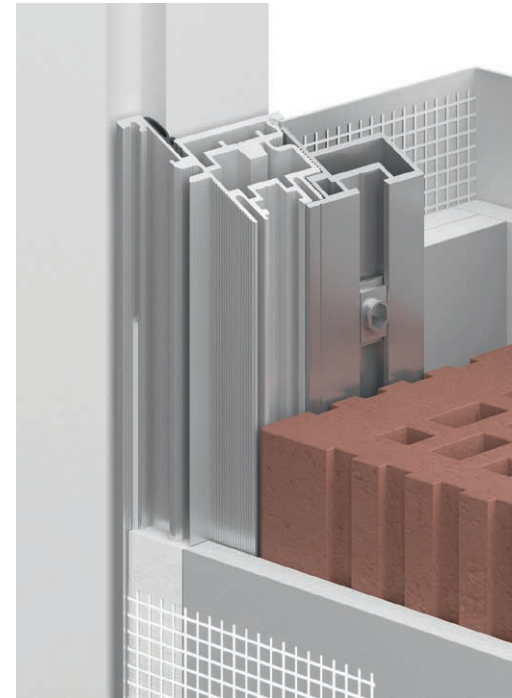

06

Толщина стены

В конструкции некоторых зданий встречаются тонкие стены из специальных материалов. Короб INVISIBLE идеально приспособлен для монтажа в стены от 6 см толщиной. Установка короба в тонкую стену производится без использования фальшкороба, а закрепление происходит непосредственно через профиль короба.

07

Поставка короба в сборе

Скрытый короб INVISIBLE может поставляться в собранном виде. Это означает, что полностью собранный короб с закрепленными монтажными планками готов к установке в дверной проем. Монтажникам остается только выставить его по вертикали и закрепить к откосам проема. Тем самым значительно ускоряется и упрощается процесс монтажа.

08

Эстетичное примыкание

Конструкция короба INVISIBLE позволяет организовать стык с плиткой, керамогранитом или другими материалами непосредственно вплотную, без дополнительных переходных элементов и видимых зазоров. Данное техническое решение специально предусмотрено для дверей на скрытом коробе как внутреннего, так и внешнего открывания.

09

Суппорт

В профиле фальшкороба спроектированы продольные пазы, в которые устанавливаются так называемые суппорты. Это специальное крепежное устройство, позволяющее при монтаже быстро отрегулировать положение короба по уровню и потом надежно закрепить всю конструкцию. Это значительно ускоряет и упрощает процесс монтажа. На каждую вертикальную стойку короба INVISIBLE (а их всегда две) устанавливается минимум по 4 суппорта.