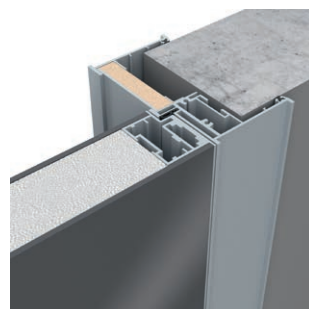

короб INVISIBLE

короб PLANAR

короб PLANAR со вставкой

Lira Modelica Plain

Стандартные размеры L x H, см
60 70 80 90 240 210 200
Максимальные размеры Lmax x Hmax, см
90 300

G GLASS Глянцевые крашенные стекла
GM GLASS MATT Матовые крашенные стекла
GT TRANSPARENT GLASS Прозрачные стекла
GS SATIN GLASS Матовые стекла
M MIRROR Зеркала
AL ALUMINIUM Анодирование и покраска