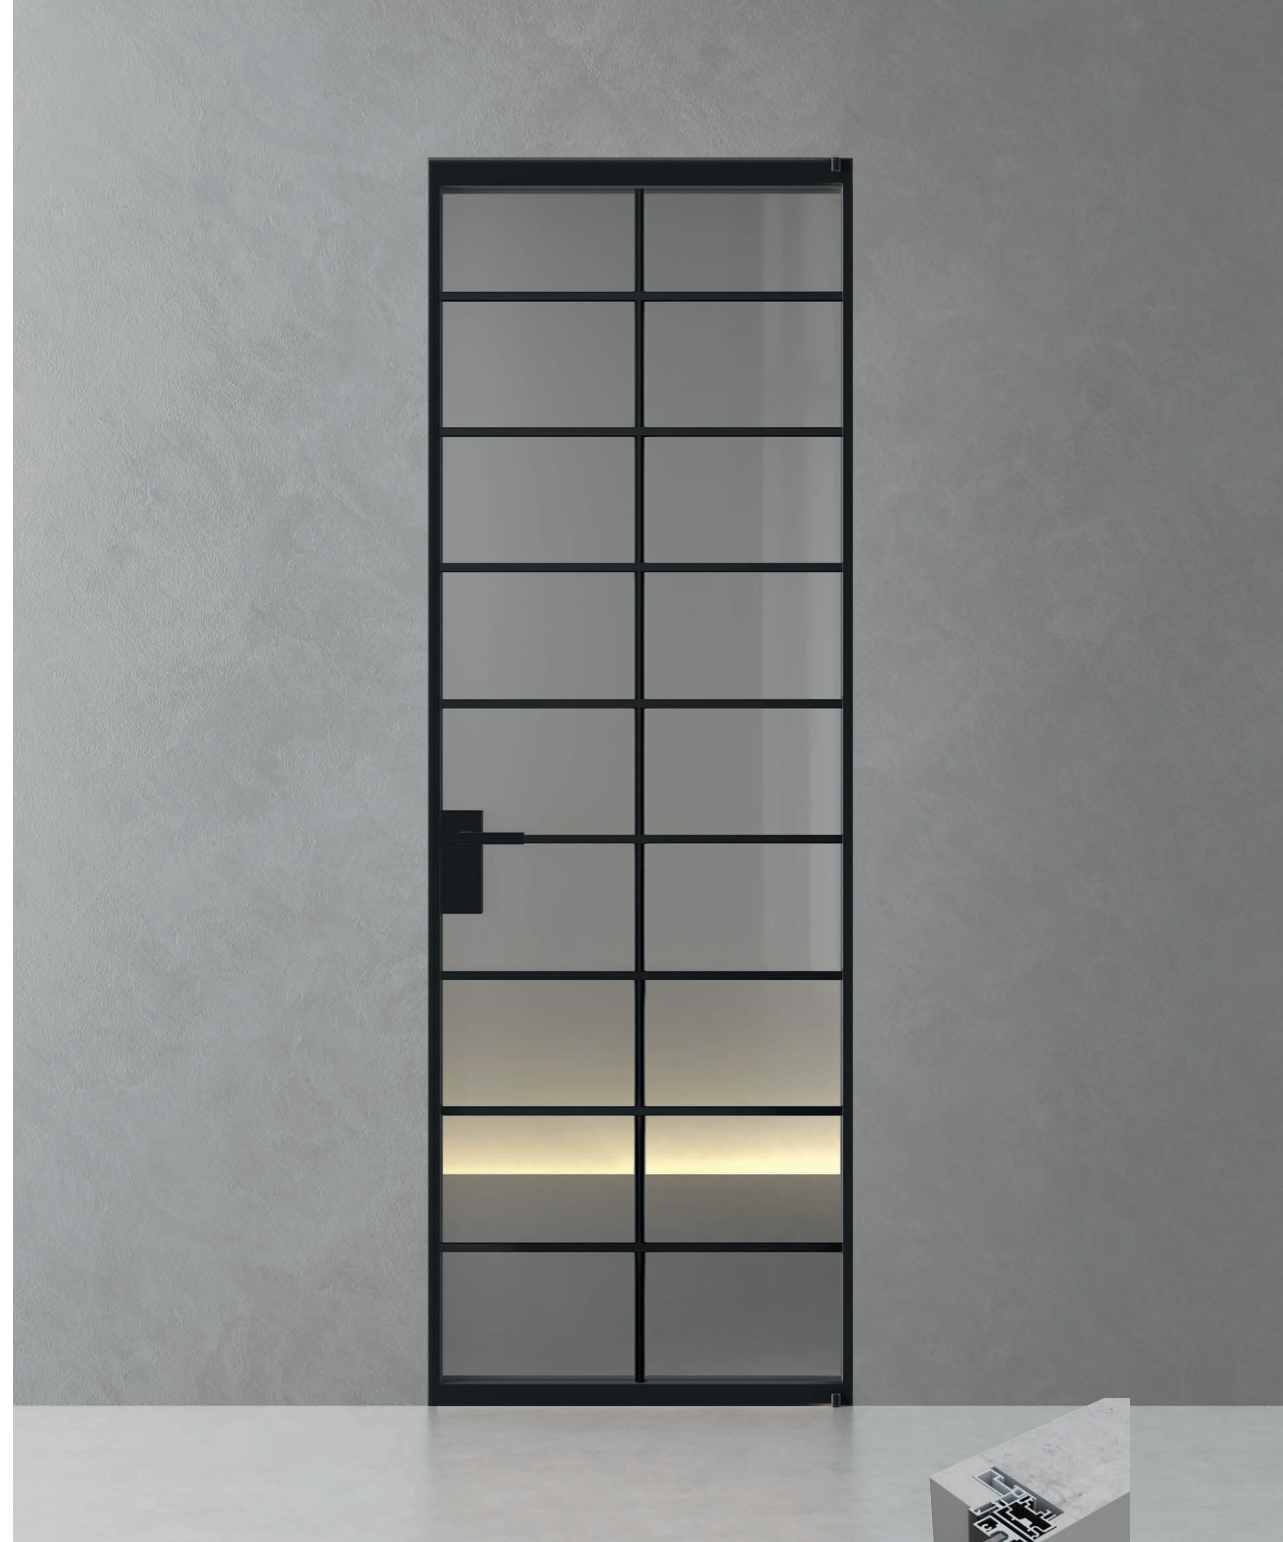

SLIM, Radar, GT02 Trasparente Grafite, AL08 Black / INVISIBLE