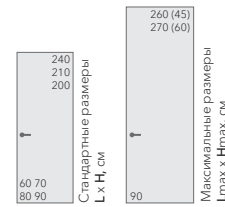

ALDA-45, 101, L01 Bianco / UNIDOOR