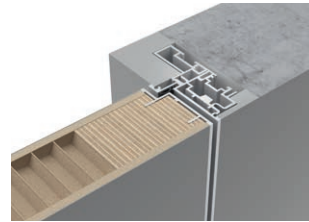

короб INVISIBLE