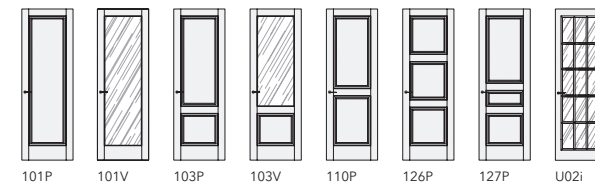

LEVEL

ТРАДИЦИОННЫЕ ДВЕРИ

CORDA

ТРАДИЦИОННАЯ КЛАССИКА

LACCATO MATT

Матовые
эмали

LACCATO MATT

Матовые
эмали

TRANSPARENT
GLASS

Прозрачные
стекла

SATIN GLASS

Матовые
стекла