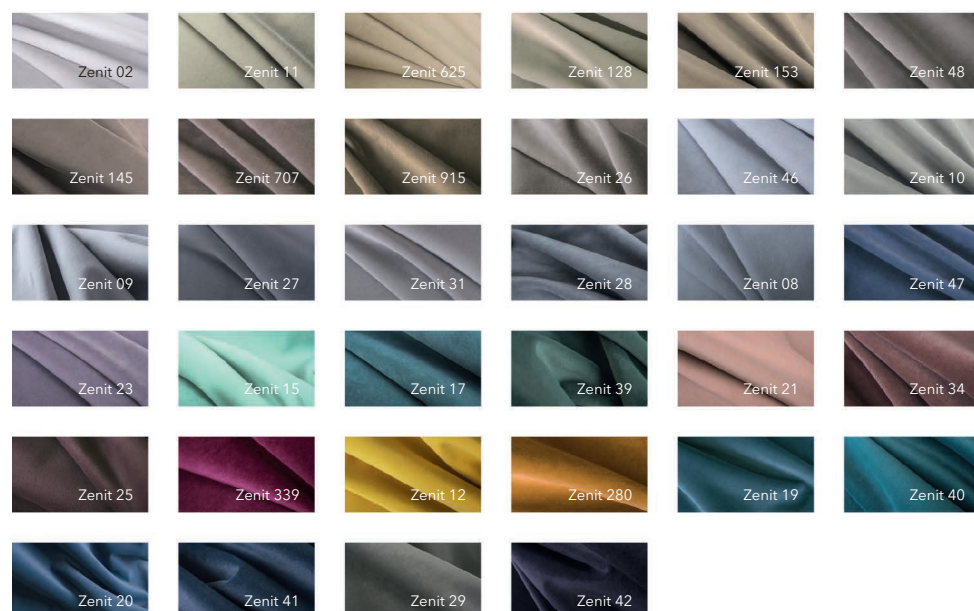

ZENIT

МОСКВА

UNION MADEX

(Флагманский салон)
«MADEX экспо дизайн центр»
ул. Рябиновая, 41, к.1
м. Кунцевская
+7 495 231 43 43

UNION Экспострой-1

(Большой зал)
«Экспострой на Нахимовском»
Нахимовский пр-т, 24,
павильон 3, блок 3А, место 1
м. Профсоюзная /
м. Нахимовский проспект
+7 495 231 43 43

UNION Экспострой-2

(Малый зал - «Made in ITALY»)
«Экспострой на Нахимовском»
Нахимовский пр-т, 24,
павильон 3, блок 5А, место 49/1
м. Профсоюзная /
м. Нахимовский проспект
+7 495 231 43 43

UNION Голицыно

«MADEX бизнес центр».
Московская обл., г. Одинцово,
д. Малые Вяземы,
Петровский пр., вл. 5, стр. 1
+7 495 987 43 42
+7 495 231 43 43

UNION ARTPLAY

«ARTPLAY Центр дизайна»
ул. Нижняя Сыромятническая, 10, стр. 2
м. Курская / м. Чкаловская
+7 495 640 64 83

САНКТ - ПЕТЕРБУРГ

UNION Московские ворота

Московский пр-т, 106
м. Московские ворота
+7 812 317 20 02

UNION ТК «Василеостровский»

ул. Железноводская, 3, эт. 2
м. Василеостровская
+7 812 317 20 02

ДИЛЕРСКИЙ ОТДЕЛ

+7 495 231 43 43 (доб. 1262)
+7 916 704 98 48
dealer@union.ru
www.union.ru/dealers

ОТДЕЛ ПО РАБОТЕ С ДИЗАЙНЕРАМИ

Москва

+7 495 926 34 39
design@union.ru

Санкт - Петербург

+7 812 317 20 02
design-spb@union.ru

© ООО «ЮНИОН» 2008 -2022. Все права защищены. Незаконное использование авторских прав без разрешения правообладателя влечет ответственность, предусмотренную ст. 146 УК РФ, ст. 7.12, 14.33 КоАП РФ, ст. 1301 ГК РФ.

RU/ Компания UNION оставляет за собой право без предварительного уведомления вносить изменения в продукцию, не ухудшающие ее качества. Компания не несет ответственности за неполное сходство оригиналов с образцами в каталоге. Цветовые решения и отделка, представленных в каталоге образцов, могут отличаться от оригинала. За более подробной информацией или для того, чтобы ознакомиться с реальными образцами цветовых решений/отделок, рекомендуем обращаться в салоны компании.

UNION 1990
ДВЕРИ · МЕБЕЛЬ SINCE

Vkontakte uniondoors

ZenYandex uniondoors

Telegram unionofficial

YouTube unionitaliandoors