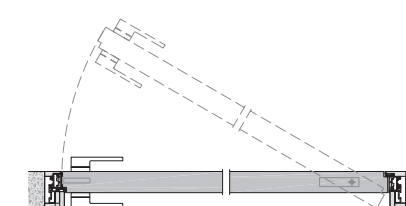

PIVOT-60

ПОВОРОТНЫЕ ДВЕРИ

PIVOT-60, FILO, Piatto, L00 Fondo, AL09 Chrome Matt / INVISIBLE

PIVOT-60, LAGO, короб INVISIBLE

PIVOT-60, FILO, короб INVISIBLE

PIVOT-60. Полотно 60 мм.
Короб INVISIBLE.

- | | | | | | | | |
|---------------|----------------------|------------------|-----------------|---------------------------|----------------------------|--------------------------|----------|
| L | HP | V | LG | U | G | GM | M |
| LACCATO MATT | HPL | VENEER NATURAL | LACCATO GLOSS | UNIFLEX - 3D | GLASS | GLASS MATT | MIRROR |
| Матовые эмали | Композитный материал | Натуральный шпон | Глянцевые эмали | 3D рисунок (шпон, массив) | Глянцевые крашенные стекла | Матовые крашенные стекла | Зеркала |