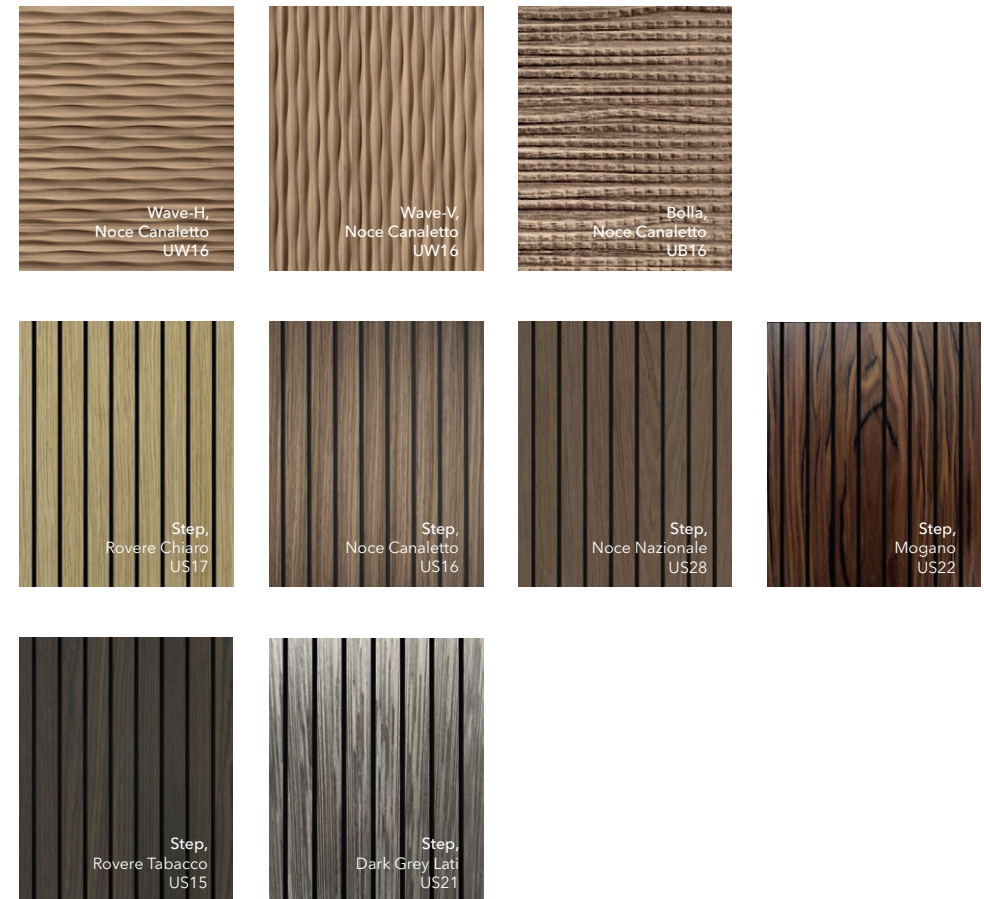

UNIFLEX-3D

Объемная 3D фрезеровка по массиву и шпону натуральной древесины