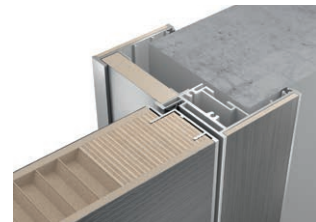

короб PLANAR со вставкой