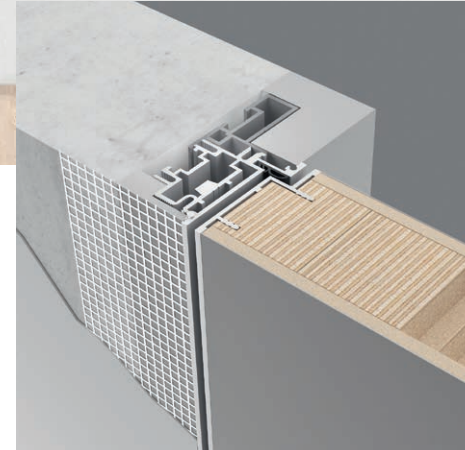

01 Двери "невидимки" под покраску в наличии

Всегда в наличии на складе, готовые к быстрой отгрузке уникальные двери FILO-60, Fondo с толщиной полотна 60 мм в стандартных размерах 60/70/80 x 200/210/240 см.

02 Важное преимущество - толщина дверного полотна

Толщина обычных дверей других производителей, как правило, не превышает 40 мм. Дверное полотно от UNION имеет толщину 60 мм! Такие двери имеют лучшую звукоизоляцию и прочность. Кроме того, они выглядят престижно и добавляют солидности интерьеру.

03 Скрытый короб с фальшкоробом

Скрытый короб INVISIBLE изготовлен целиком из алюминия и усилен фальшкоробом - дополнительным боковым профилем. В этом состоит принципиальное отличие конструкции скрытого короба UNION от обычных скрытых коробов, представленных на рынке. Жесткая надежная конструкция рассчитана на долгую и интенсивную эксплуатацию, в том числе и для тяжелых дверей. Изначально короб анодирован в цвет серебристый алюминий, но может быть выкрашен в цвет стены или в любой цвет по каталогу фабрики.

04

Высота до 3,5 метра

Современный тренд, актуальный для интерьеров, выполненных в различных стилях. Высокие двери визуально «поднимают» потолок, оптически увеличивая площадь и объем помещения. Усиленная конструкция короба и полотна обеспечивает прочность и стабильность при длительной эксплуатации.

05

Компланарность

Скрытый короб INVISIBLE прекрасно интегрируется в стену и создает единую плоскость при открывании двери «из проема» и «в проем». Кроме того, к этому коробу удобно подводить стеновые панели из различных материалов - от дерева до стекла. В любом варианте сохраняется компланарность - единство поверхности со стеной без выступающих деталей.