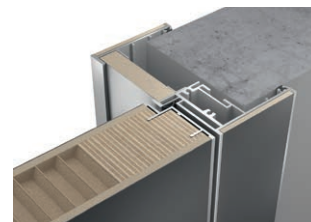

короб PLANAR со вставкой