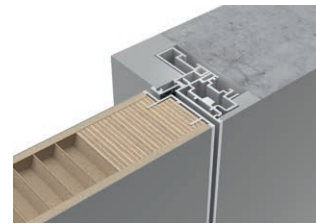

FILO-60

НАТУРАЛЬНЫЙ ШПОН

короб INVISIBLE