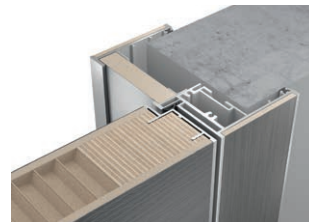

короб PLANAR со вставкой