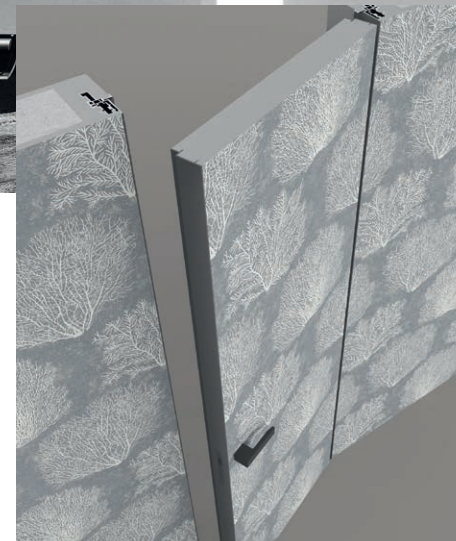

Покрытие двери обоями вместе со стеной