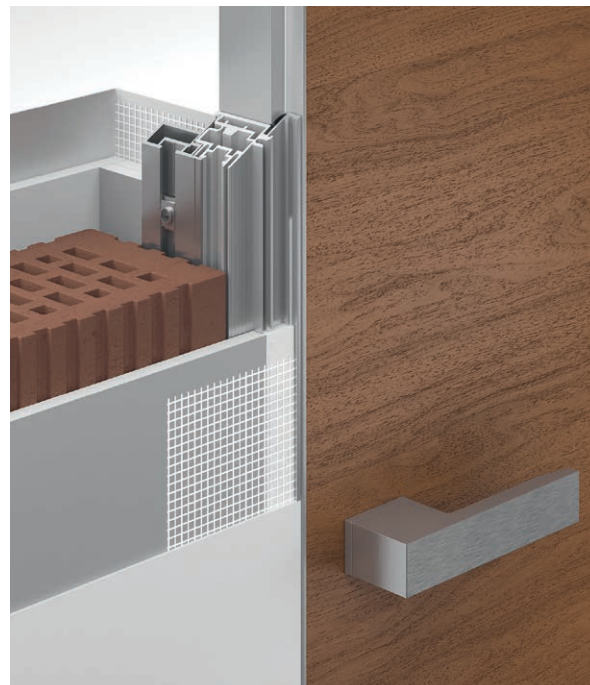

12

Технологичность

Скрытые короба INVISIBLE поставляются со специальной армирующей сеткой по всему периметру алюминиевого короба. Это необходимая деталь, когда стена штукатурится впритык к коробу и потом красится. Сетка облегчает процесс оштукатуривания и исключает растрескивание поверхности стены.