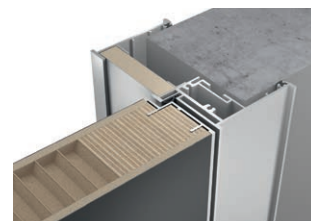

короб PLANAR