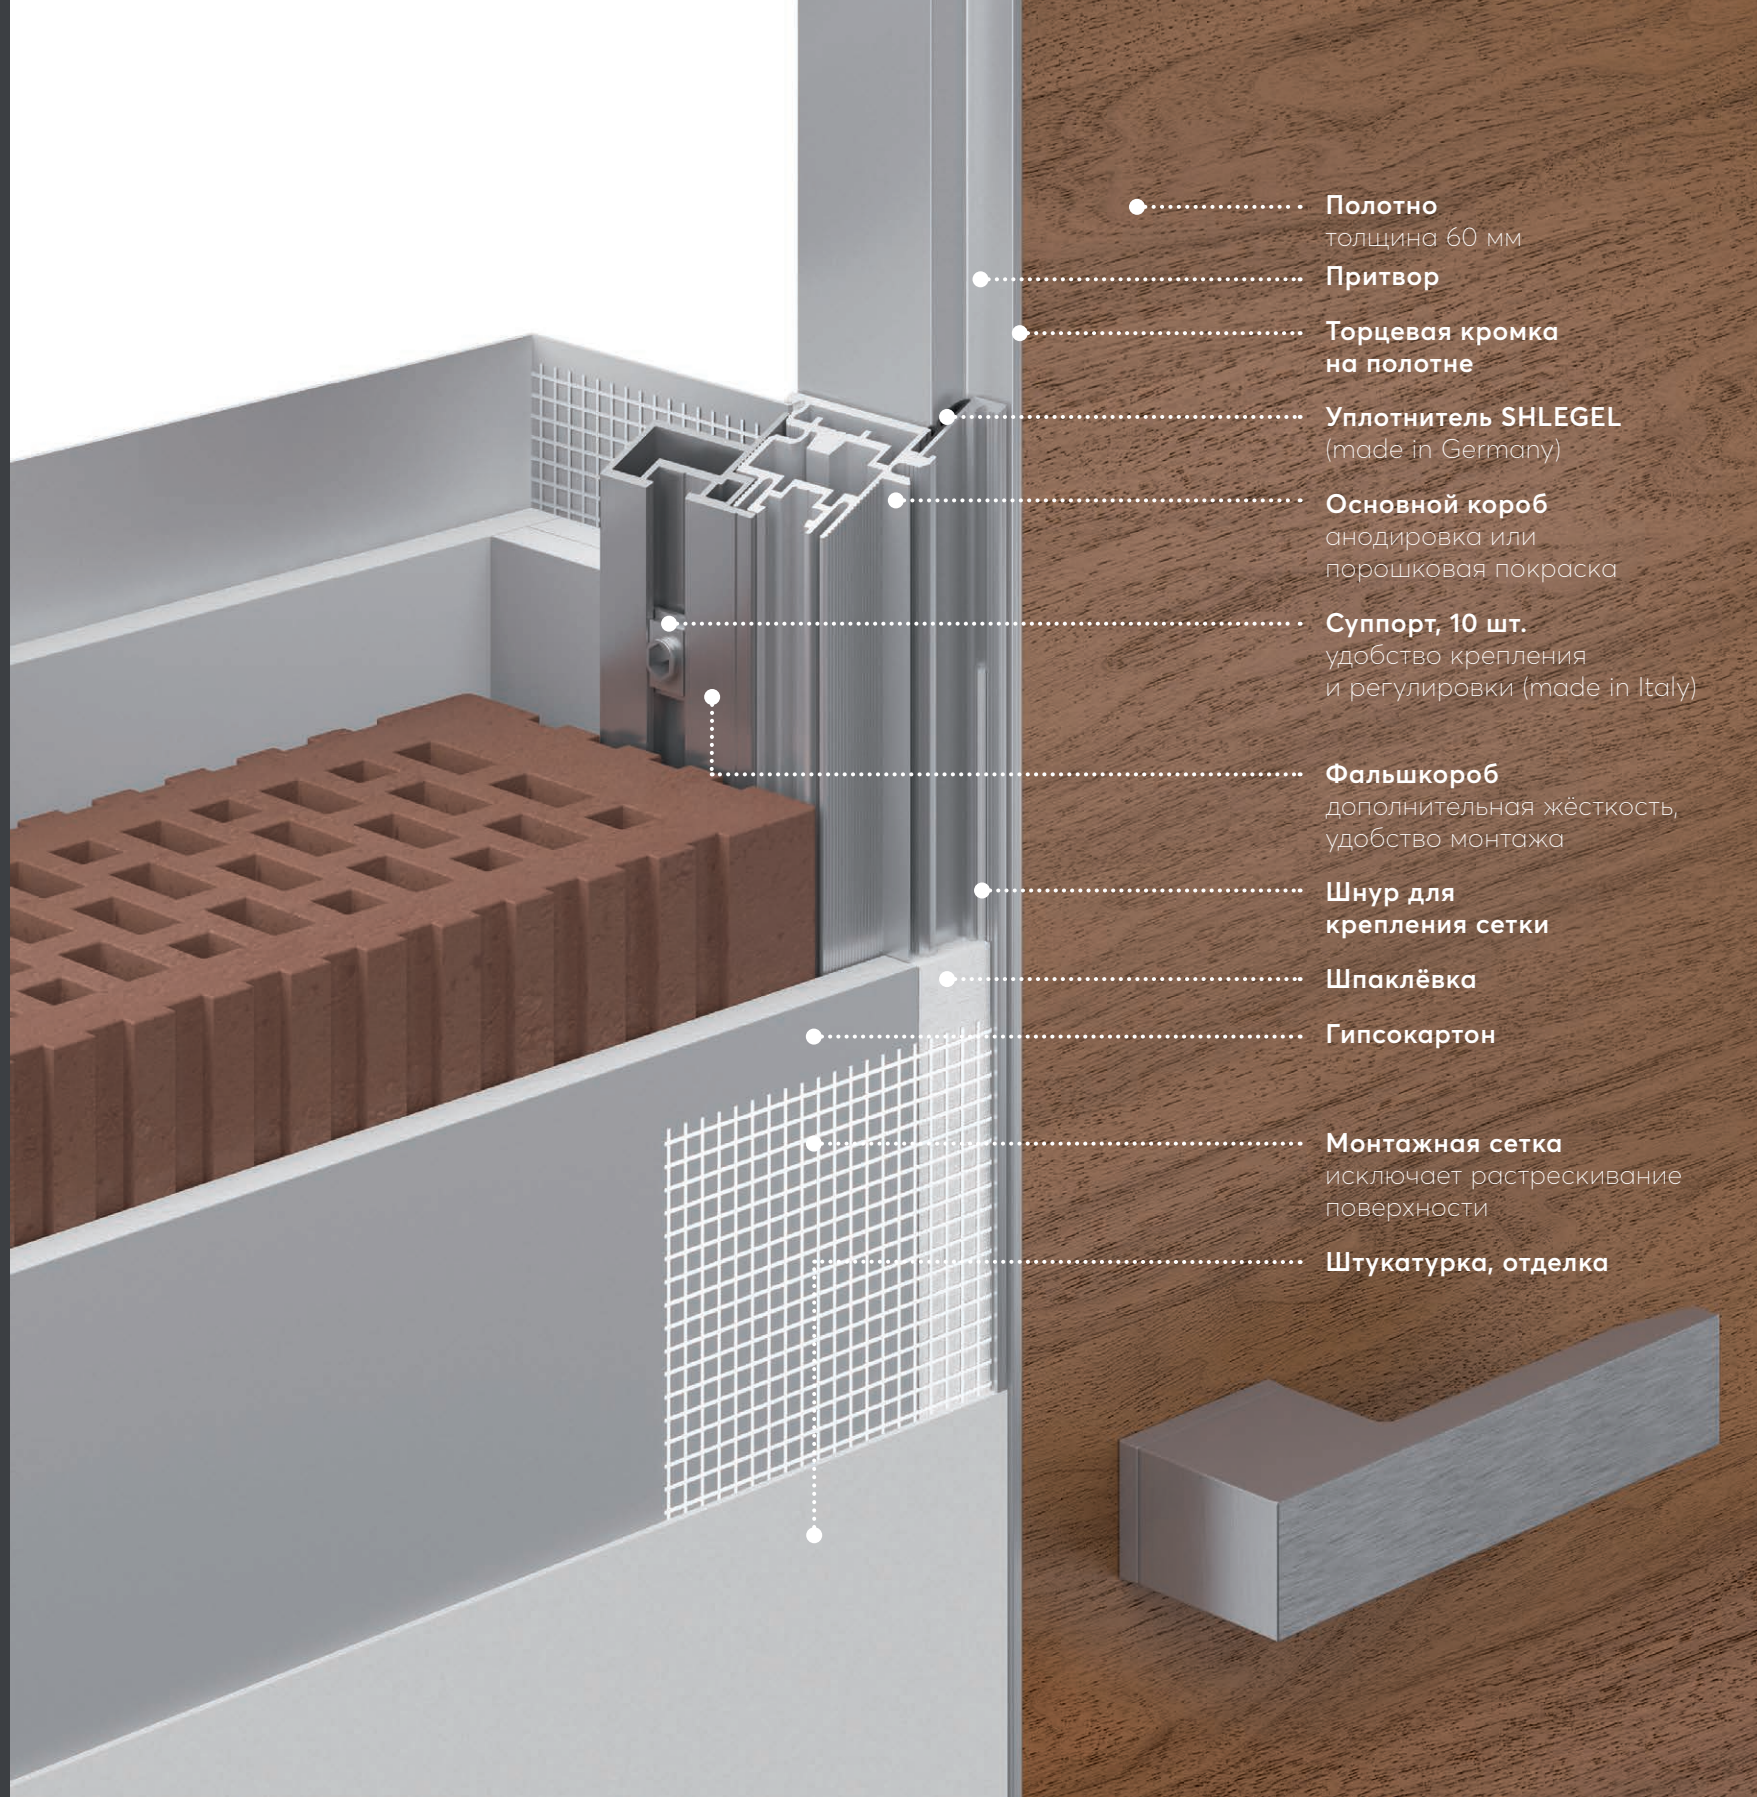

Скрытый короб **INVISIBLE**

Patent UNION

- Полотно
толщина 60 мм
- Притвор
- Торцевая кромка
на полотне
- Уплотнитель SHLEGEL
(made in Germany)
- Основной короб
анодировка или
порошковая покраска
- Суппорт, 10 шт.
удобство крепления
и регулировки (made in Italy)
- Фальшкороб
дополнительная жёсткость,
удобство монтажа
- Шнур для
крепления сетки
- Шпаклёвка
- Гипсокартон
- Монтажная сетка
исключает растрескивание
поверхности
- Штукатурка, отделка