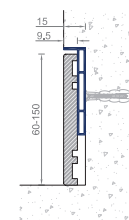

Плинтус **NP9**