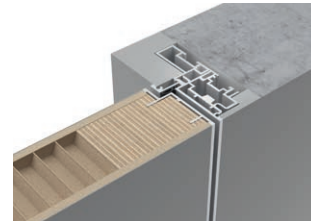

UNIFLEX-3D

ОБЪЕМНАЯ ФРЕЗЕРОВКА 3D (МАССИВ, ШПОН)