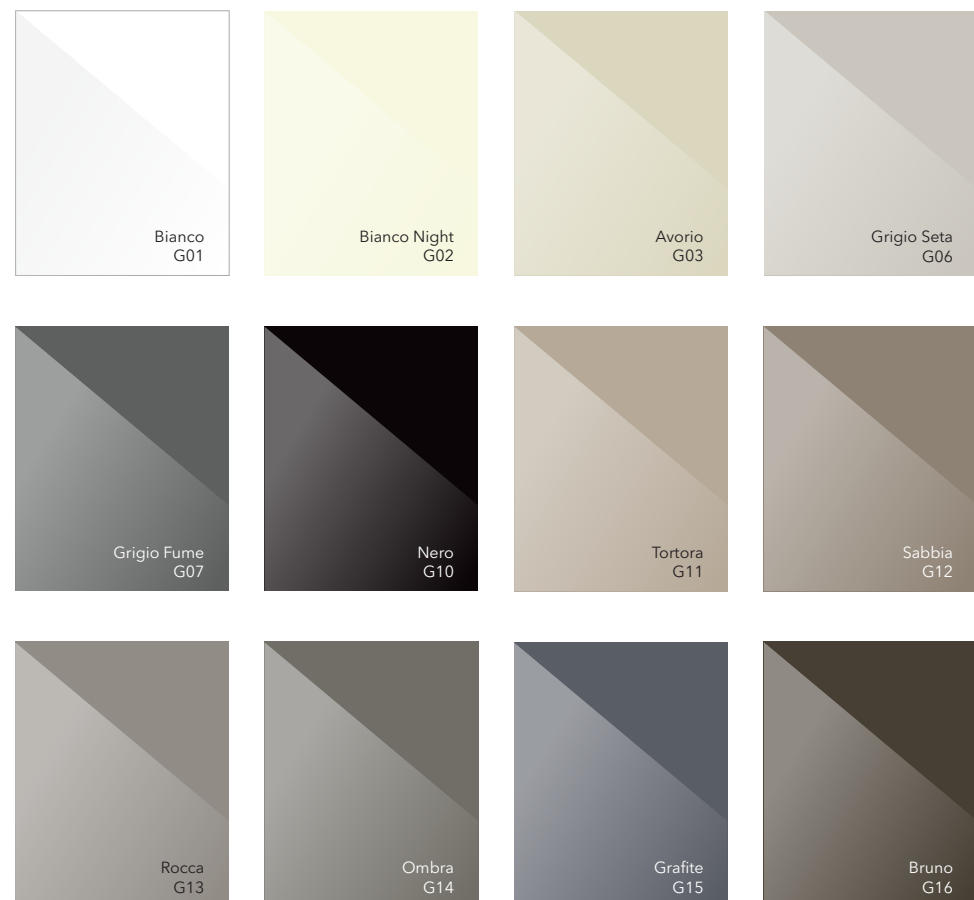

DECORIT 
Износостойкий декоративный материал

HPL 
Композитный декоративный материал

GLASS 

Глянцевое стекло. Покраска на специализированном оборудовании в производственных условиях.

GLASS MATT 

Матовое стекло. Покраска на специализированном оборудовании в производственных условиях.

TRANSPARENT GLASS 
Прозрачное безопасное стекло с декоративными эффектами

SATIN GLASS 
Матовое безопасное стекло

VENEER NATURAL 

Натуральный шпон ценных пород древесины с открытыми порами покрытый матовым лаком

ALUMINIUM 

AL09 - высококачественное анодированное электрохимическое покрытие.
AL02 - AL08. Полимерная покраска порошковыми красками в электростатическом поле.

White
AL01

Chrome Matt
AL09

Soft Gold
AL03

Champagne
AL02

Soft Bronze
AL04

Piombo
AL06

Bronze
AL05

Dark Brown
AL07

Black
AL08

PORTOFINO TEXTILE

Высокопрочные износоустойчивые ткани

PIANO