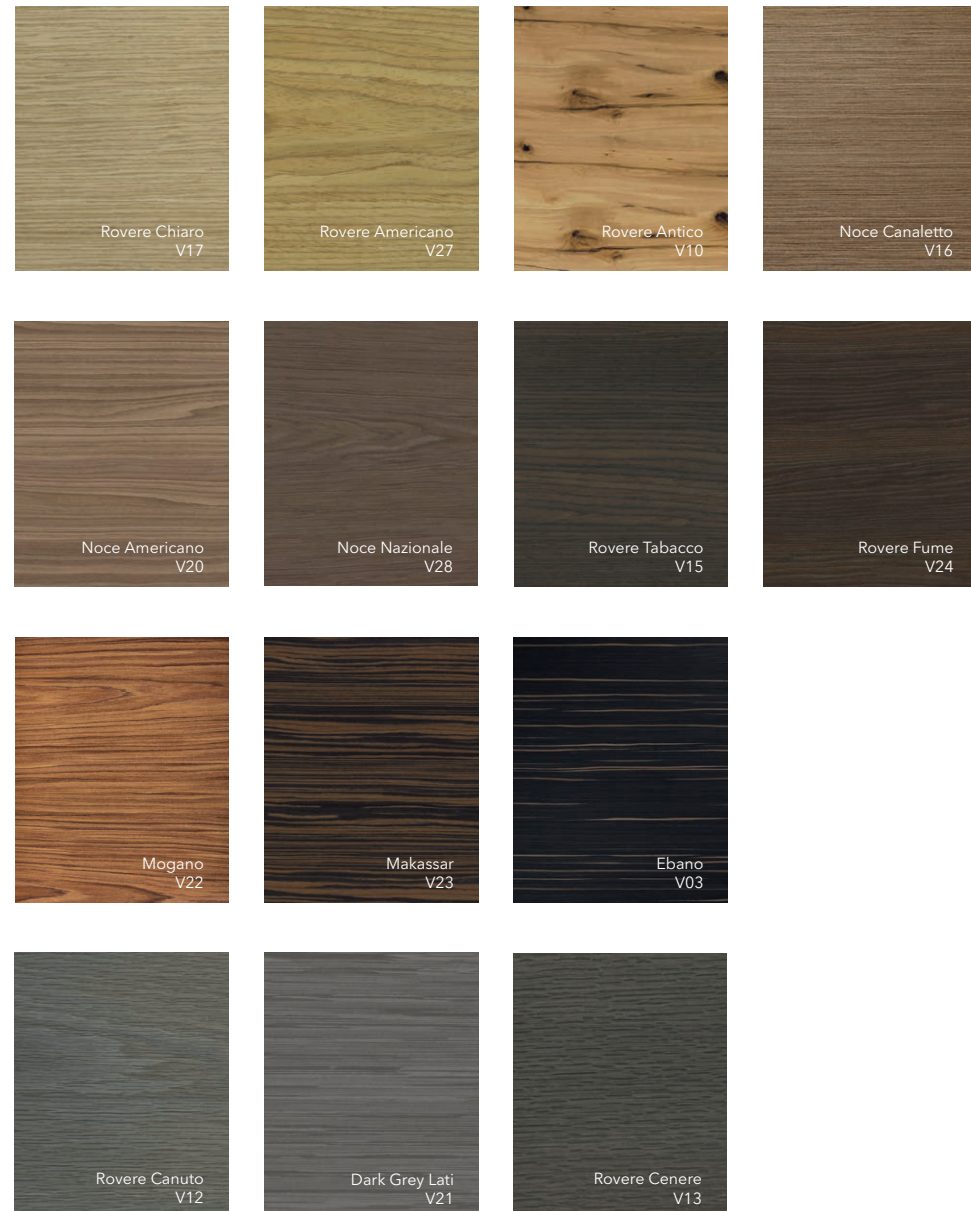

TRANSPARENT GLASS 
Прозрачное безопасное стекло с декоративными эффектами

SATIN GLASS 
Матовое безопасное стекло

VENEER NATURAL 

Натуральный шпон ценных пород древесины с открытыми порами покрытый матовым лаком

ALUMINIUM 

AL09 - высококачественное анодированное электрохимическое покрытие.
AL02 - AL08. Полимерная покраска порошковыми красками в электростатическом поле.

White
AL01

Chrome Matt
AL09

Soft Gold
AL03

Champagne
AL02

Soft Bronze
AL04

Piombo
AL06

Bronze
AL05

Dark Brown
AL07

Black
AL08

PORTOFINO TEXTILE

Высокопрочные износоустойчивые ткани

PIANO