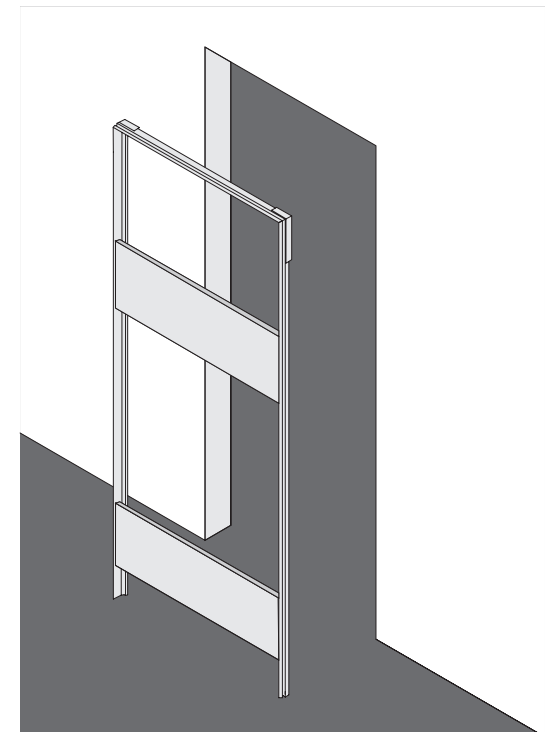

09

Суппорт

В профиле фальшкороба спроектированы продольные пазы, в которые устанавливаются так называемые суппорты. Это специальное крепежное устройство, позволяющее при монтаже быстро отрегулировать положение короба по уровню и потом надежно закрепить всю конструкцию. Это значительно ускоряет и упрощает процесс монтажа. На каждую вертикальную стойку короба INVISIBLE (а их всегда две) устанавливается минимум по 4 суппорта.

10

Подходит в стандартные проемы

В соответствии с российскими ГОСТами двери шириной 60, 70, 80 и 90 см являются стандартными. Как правило, многие строители готовят проемы именно в соответствии с ГОСТом. Двери UNION спроектированы так, что их геометрические размеры попадают в стандартные проемы, что значительно снижает их стоимость.