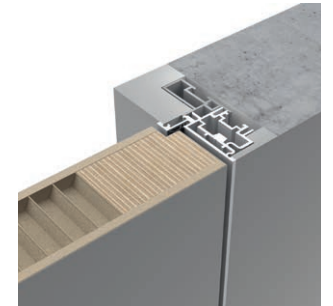

ALDA-60, короб INVISIBLE