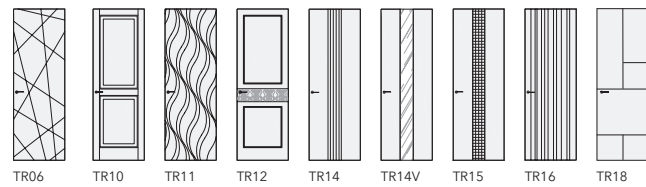

PIVOT-60

ПОВОРОТНЫЕ ДВЕРИ

PIVOT-60, FILO, Piatto, L00 Fondo, AL09 Chrome Matt / INVISIBLE

PIVOT-60, LAGO, короб INVISIBLE

PIVOT-60, FILO, короб INVISIBLE

PIVOT-60. Полотно 60 мм.
Короб INVISIBLE.

- | | | | | | | | |
|---------------|----------------------|------------------|-----------------|---------------------------|----------------------------|--------------------------|----------|
| L | HP | V | LG | U | G | GM | M |
| LACCATO MATT | HPL | VENEER NATURAL | LACCATO GLOSS | UNIFLEX - 3D | GLASS | GLASS MATT | MIRROR |
| Матовые эмали | Композитный материал | Натуральный шпон | Глянцевые эмали | 3D рисунок (шпон, массив) | Глянцевые крашенные стекла | Матовые крашенные стекла | Зеркала |

TREND

ТРАДИЦИОННЫЕ ДВЕРИ

TREND-45, TR18, L06 Grigio Seta, AL08 Black / UNIDOOR

TREND-45, короб UNIDOOR

TREND-60, короб INVISIBLE

TREND-60, короб PLANAR

ALDA-45, 101, L01 Bianco / UNIDOOR

ALDA-45, короб UNIDOOR

ALDA-60, короб INVISIBLE

ALDA-60, короб PLANAR

LEVEL

ТРАДИЦИОННЫЕ ДВЕРИ

LEVEL-45, короб UNIDOOR

LEVEL-60, короб INVISIBLE

LEVEL-60, короб PLANAR

LEVEL-45, 101, L01 Bianco / UNIDOOR