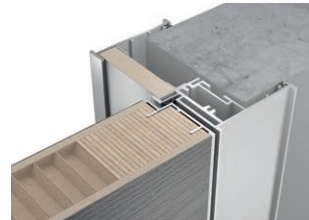

короб PLANAR