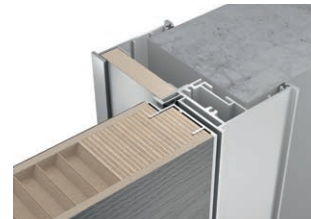

короб INVISIBLE