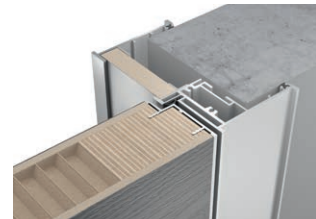

короб PLANAR