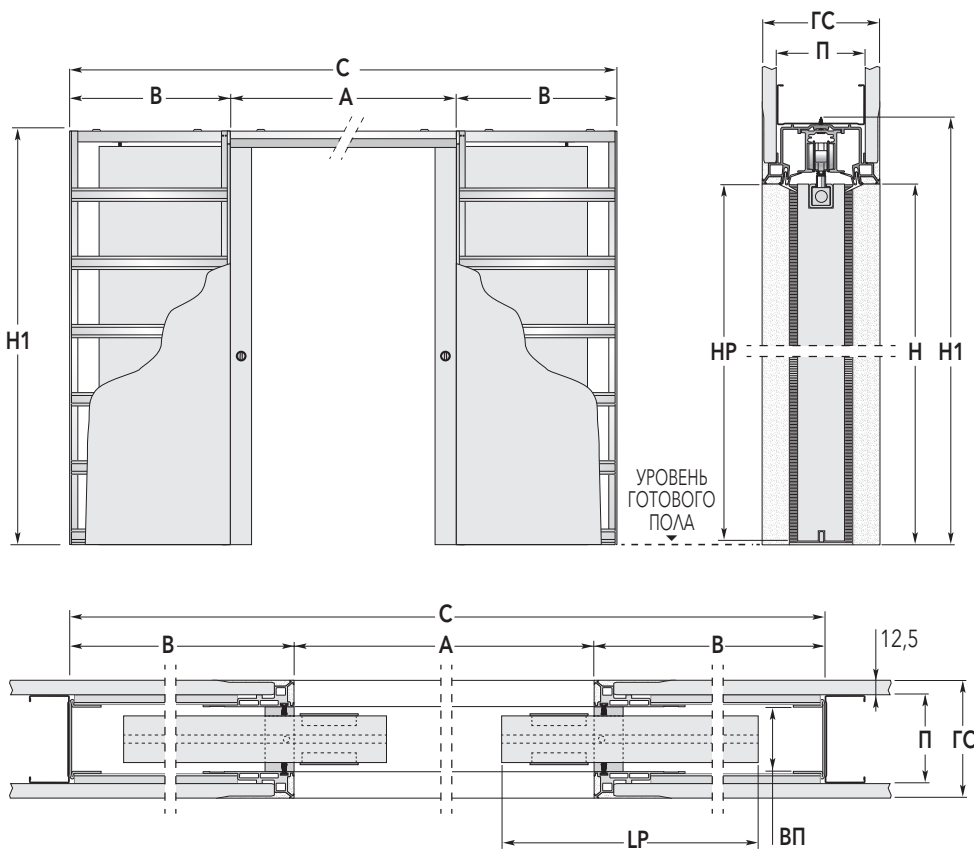

ECLISSE SYNTESIS® LINE DOUBLE

ПЕНАЛ СТАНДАРТНЫХ РАЗМЕРОВ

ВНИМАНИЕ

Для установки кронштейнов необходимо сделать вырез в верхней части дверного полотна. В нижней части дверного полотна делается вырез для нижнего направляющего флажка (см. чертежи)

ПЕНАЛ СТАНДАРТНЫХ РАЗМЕРОВ

РАЗМЕР ПРОЕМА А x Н	РАЗМЕР КОНСТРУКЦИИ В С x Н1	РАЗМЕР ДВЕРНОГО ПОЛОТНА* LP HP
1200 x 2000/2100	750 2686 x 2060/2160	615÷635 1992/2092
1400 x 2000/2100	850 3086 x 2060/2160	715÷735 1992/2092
1600 x 2000/2100	950 3486 x 2060/2160	815÷835 1992/2092
1800 x 2000/2100	1050 3886 x 2060/2160	915÷935 1992/2092
2000 x 2000/2100	1150 4286 x 2060/2160	1015÷1035 1992/2092

ДОСТУПНЫЕ ТОЛЩИНЫ	ГОТОВАЯ СТЕНА= GC	ПРОФИЛЬ= П	ВНУТРЕННИЙ ПРОЕМ= ВП
	100	75 С одним листом гипсокартона	54
	125	75 С двумя листами гипсокартона	54
	150	100 С двумя листами гипсокартона	54

Размеры в мм.

ВНИМАНИЕ!

- ▶ Размер проема А уменьшен на 14 мм.
- ▶ Толщина 125 или 150 мм необходима для дверных полотен высотой от 2150 мм и/или шириной А от 2000 мм, при любой высоте.
- ▶ Рекомендуемая толщина дверного полотна – 40 мм (включая штапики для стекла).
- ▶ При толщине готовой стены в 100 мм отделать пенал в один лист гипсокартона.
- ▶ При толщине пеналов шт 125 до 150 мм рекомендуется отделка в два листа гипсокартона с каждой стороны.
- ▶ Стандартная грузоподъемность механизма – 100 кг.
- * Все указанные параметры относят к дверным полотнам из дерева.