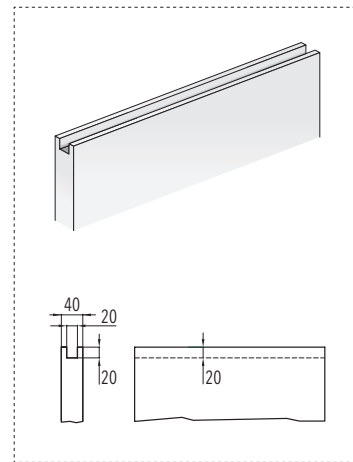

ECLISSE SYNTESIS® LINE DOUBLE

ПЕНАЛ СТАНДАРТНЫХ РАЗМЕРОВ

ВНИМАНИЕ

Для установки кронштейнов необходимо сделать вырез в верхней части дверного полотна. В нижней части дверного полотна делается вырез для нижнего направляющего флажка (см. чертежи)

ПЕНАЛ СТАНДАРТНЫХ РАЗМЕРОВ

РАЗМЕР ПРОЕМА А x Н	РАЗМЕР КОНСТРУКЦИИ В С x Н1	РАЗМЕР ДВЕРНОГО ПОЛОТНА* LP HP
1200 x 2000/2100	750 2686 x 2060/2160	615÷635 1992/2092
1400 x 2000/2100	850 3086 x 2060/2160	715÷735 1992/2092
1600 x 2000/2100	950 3486 x 2060/2160	815÷835 1992/2092
1800 x 2000/2100	1050 3886 x 2060/2160	915÷935 1992/2092
2000 x 2000/2100	1150 4286 x 2060/2160	1015÷1035 1992/2092

ДОСТУПНЫЕ ТОЛЩИНЫ	ГОТОВАЯ СТЕНА= GC	ПРОФИЛЬ= П	ВНУТРЕННИЙ ПРОЕМ= ВП
	100	75 С одним листом гипсокартона	54
	125	75 С двумя листами гипсокартона	54
	150	100 С двумя листами гипсокартона	54

Размеры в мм.

ВНИМАНИЕ!

- ▶ Размер проема А уменьшен на 14 мм.
- ▶ Толщина 125 или 150 мм необходима для дверных полотен высотой от 2150 мм и/или шириной А от 2000 мм, при любой высоте.
- ▶ Рекомендуемая толщина дверного полотна – 40 мм (включая штапики для стекла).
- ▶ При толщине готовой стены в 100 мм отделать пенал в один лист гипсокартона.
- ▶ При толщине пеналов шт 125 до 150 мм рекомендуется отделка в два листа гипсокартона с каждой стороны.
- ▶ Стандартная грузоподъемность механизма – 100 кг.
- * Все указанные параметры относят к дверным полотнам из дерева.