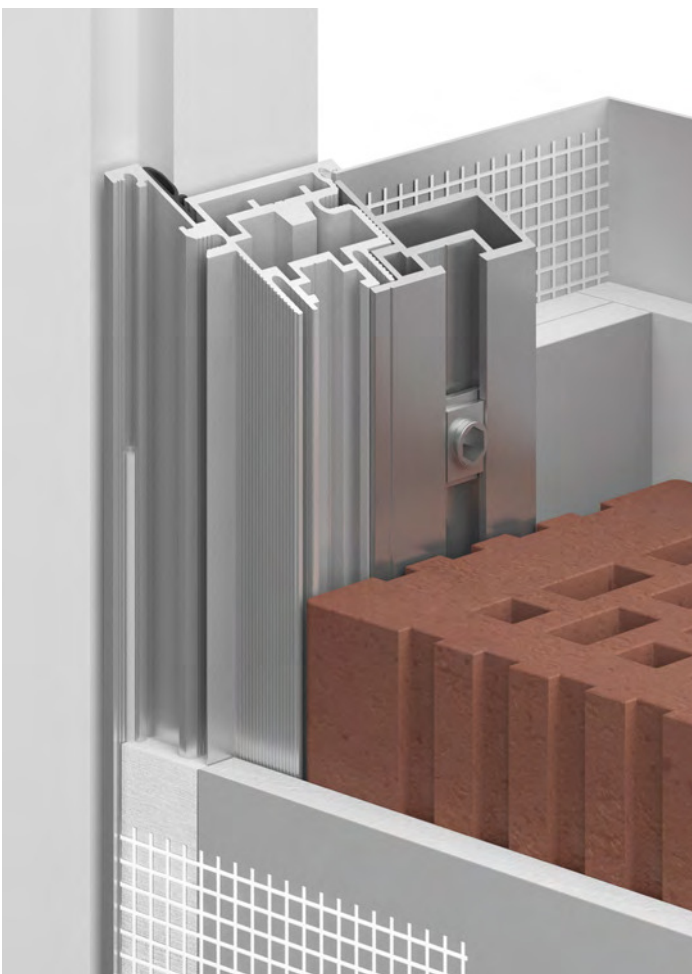

05

Компланарность

Скрытый короб INVISIBLE прекрасно интегрируется в стену и создает единую плоскость при открывании двери «из проема» и «в проем». Кроме того, к этому коробу удобно подводить стеновые панели из различных материалов - от дерева до стекла. В любом варианте сохраняется компланарность - единство поверхности со стеной без выступающих деталей.

06

Толщина стены

В конструкции некоторых зданий встречаются тонкие стены из специальных материалов. Короб INVISIBLE идеально приспособлен для монтажа в стены от 6 см толщиной. Установка короба в тонкую стену производится без использования фальшкороба, а закрепление происходит непосредственно через профиль короба.

07

Поставка короба в сборе

Скрытый короб INVISIBLE может поставляться в собранном виде. Это означает, что полностью собранный короб с закрепленными монтажными планками готов к установке в дверной проем. Монтажникам остается только выставить его по вертикали и закрепить к откосам проема. Тем самым значительно ускоряется и упрощается процесс монтажа.

08

Суппорт

В профиле фальшкороба спроектированы продольные пазы, в которые устанавливаются так называемые суппорты. Это специальное крепежное устройство, позволяющее при монтаже быстро отрегулировать положение короба по уровню и потом надежно закрепить всю конструкцию. Это значительно ускоряет и упрощает процесс монтажа. На каждую вертикальную стойку короба INVISIBLE (а их всегда две) устанавливается минимум по 4 суппорта.