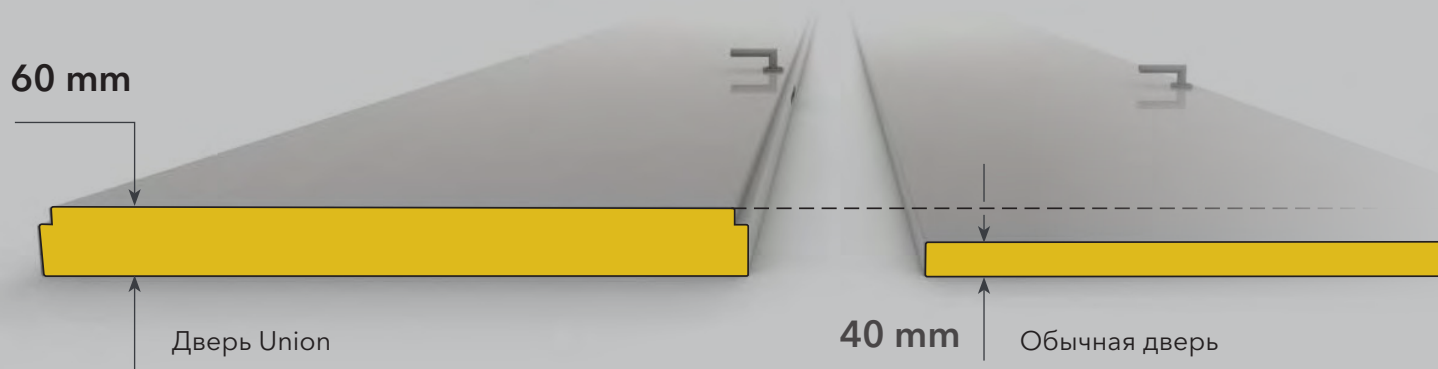

3,5 M **XXL**

3,0 M **XL**

2,7 M **L**

2,4 M **M**

2,1 M **S**

2,0 M **XS**

РАЗМЕР ИМЕЕТ ЗНАЧЕНИЕ

Толщина дверей UNION
60 мм

больше на **50%** чем
у обычных дверей

ПРЕИМУЩЕСТВА

дверей **UNION** на скрытом коробе

01

Всегда в наличии скрытые двери под покраску FILO-45, Fondo и FILO-60, Fondo

Всегда в наличии на складе, готовые к быстрой отгрузке двери коллекции FILO-45 (толщина полотна 45 мм) и уникальные двери FILO-60 с толщиной полотна 60 мм в стандартных размерах 60/70/80 x 200/210/240 см.