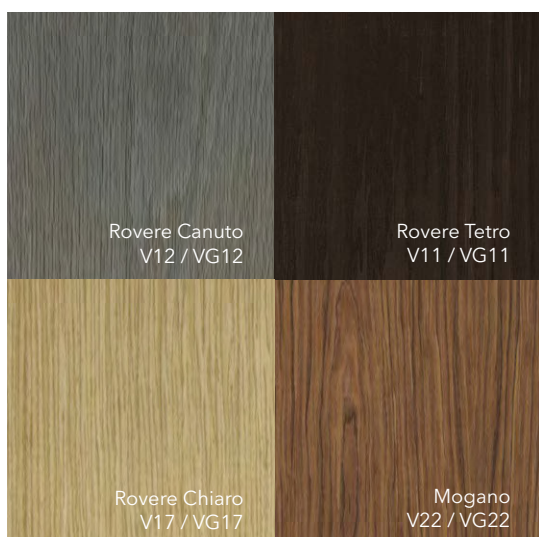

Bianco Night
L02 / LG02

Tortora
L11 / LG11

Bruno
L16 / LG16

Sabbia
L12 / LG12

Grafite
L15 / LG15

Nero
L10 / LG10

Bianco
L01 / LG01

Rocca
L13 / LG13

Ombra
L14 / LG14

Avorio
L03 / LG03

Grigio Seta
L06 / LG06

Grigio Fume
L07 / LG07

HPL

Декоративный композитный материал

VENEER NATURAL / VENEER NATURAL GLOSS

Натуральный шпон ценных пород древесины высочайшего качества, покрытый матовым лаком /с глянцевым покрытием 90 Gloss