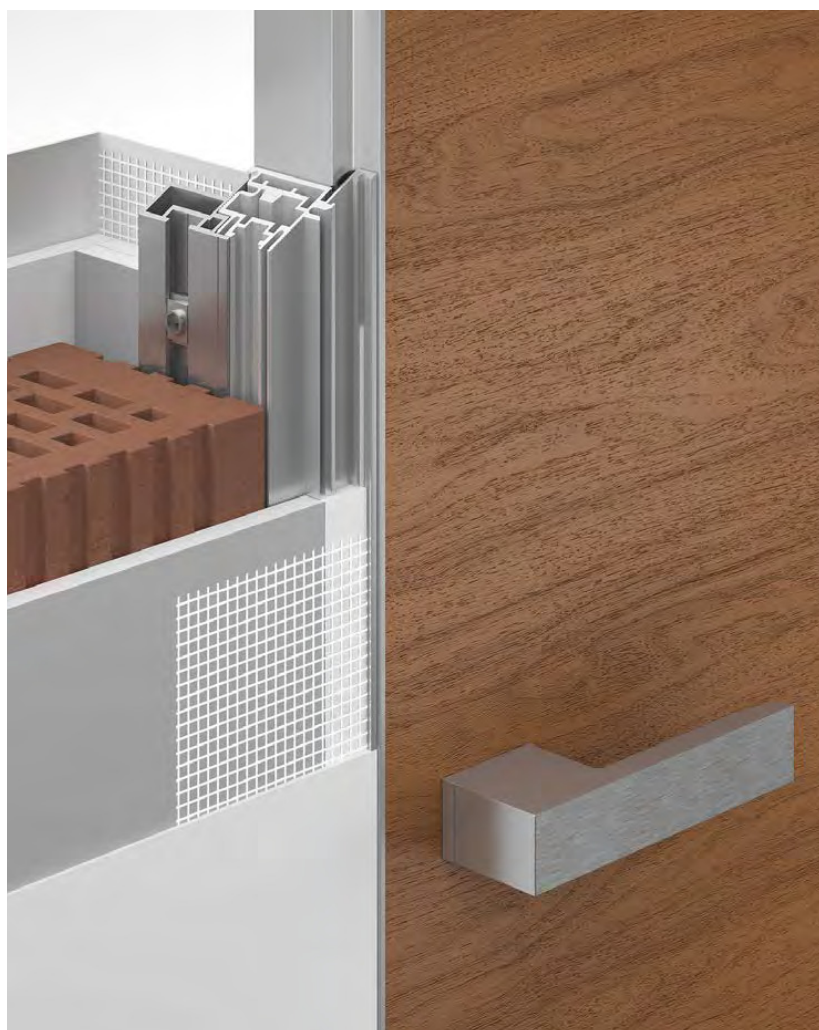

11

Технологичность

Скрытые короба INVISIBLE поставляются со специальной армирующей сеткой по всему периметру алюминиевого короба. Это необходимая деталь, когда стена штукатурится впритык к коробу и потом красится. Сетка облегчает процесс оштукатуривания и исключает растрескивание поверхности стены.