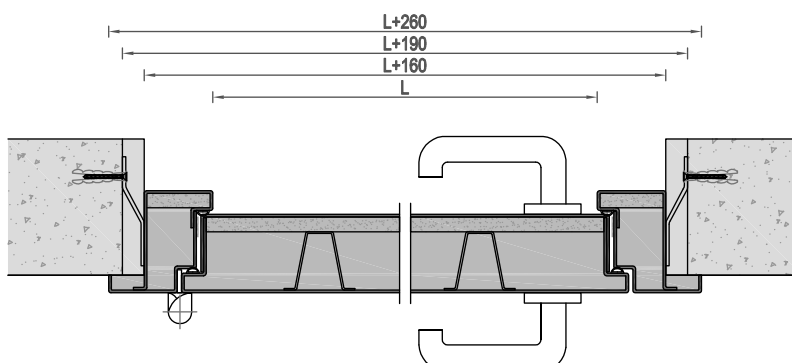

UNIpro-FM EI60

Противопожарные стальные двери.
Предел огнестойкости 60 мин.

Предел
огнестойкости
60 мин.

Для торговых центров, коммерческих, офисных и складских помещений.

Полотно:	› Толщина 63 мм; › Стальной оцинкованный лист 1,5 мм; › Заполнение - огнеупорный материал; › Огнестойкая плита ГСП; › Два лонжерона (ребра жесткости); › Порошковое полимерное покрытие (Италия).
Короб:	› С порогом; › Стальной профилированный оцинкованный лист 1,5 мм.
Отделки:	› Порошковая покраска (Италия).
Ручки:	› FUARO, цвет черный.
Петли:	› Внешние усиленные с подшипником.
Замок:	› Противопожарный ISEO (Италия).
Параметры:	› Стационарный порог; › Термоуплотнитель; › 2 контура уплотнителя холодного дыма; › Компланарность наличника и полотна.
Размеры:	› Максимальные 900 x h2400