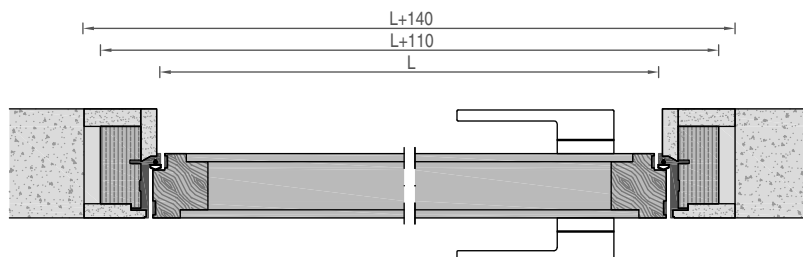

UNIpro EI60

Противопожарные двери на скрытом коробе.
Предел огнестойкости 60 мин.

Предел
огнестойкости
60 мин.

Двери для отелей и высотных зданий

Полотно:	<ul style="list-style-type: none"> › Толщина 60 мм; › Торец полотна - из массива бука; Каркас полотна - многослойный массив; › Заполнение - огнестойкая звукоизоляционная плита SAUERLAND (Германия); › Две плиты огнеупорного МДФ 10 мм; › Два контура термоуплотнителя.
Короб:	<ul style="list-style-type: none"> › Скрытый алюминиевый с фальшкоробом из многослойного массива (Patented by UNION); › Уплотнитель холодного дыма; › Дополнительный контур термоуплотнителя.
Отделки:	<ul style="list-style-type: none"> › Полотно - Грунт; HPL, Эмаль, Шпон. › Короб - Грунт, цвета по каталогу.
Петли:	<ul style="list-style-type: none"> › Скрытые CEAM (Франция).
Замок:	<ul style="list-style-type: none"> › Противопожарный AGB F22 (Италия) с цилиндром HEFELE (Германия).
Параметры:	<ul style="list-style-type: none"> › Пиротехнические термоблокираторы; › Противосъемные штифты; › Автоматический порог ACOUSTIC-B (Италия).
Размеры:	<ul style="list-style-type: none"> › Максимальные 1200 x h2450