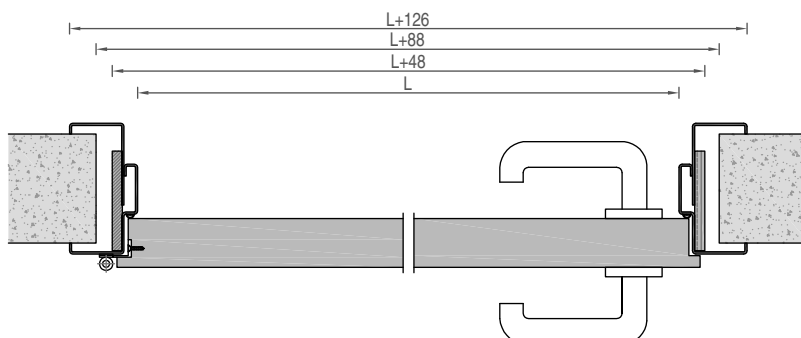

FACTOR

Двери ламинированные на стальном коробе.!

Экономичные двери для общественных зданий: больницы, школы, офисы.!

Полотно:

- › С притвором, толщина 40 мм;
- › Каркас - многослойный массив древесины,
- › Сотовое заполнение.

Короб:

- › Профилированный из конструкционной стали 1,5 мм.

Отделки:

- › Полотно - экошп
- › Короб порошковая полимерная покраска.

Ручки:

- › FUARO, цвет черный.

Петли:

- › Стальные регулируемые СЕМОМ (Франция), хром.

Замок:

- › Цилиндрический, хром

Размеры:

- › Максимальные 1100 x h2400