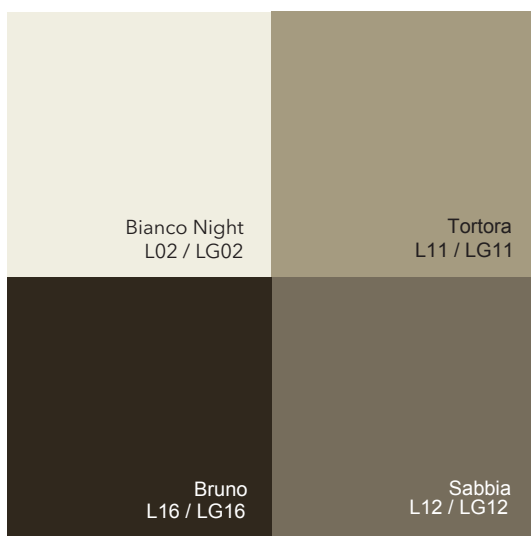

Bianco Night
L02 / LG02

Tortora
L11 / LG11

Bruno
L16 / LG16

Sabbia
L12 / LG12

Grafite
L15 / LG15

Nero
L10 / LG10

Bianco
L01 / LG01

Rocca
L13 / LG13

Ombra
L14 / LG14

Avorio
L03 / LG03

Grigio Seta
L06 / LG06

Grigio Fume
L07 / LG07

HPL

Декоративный композитный материал

VENEER NATURAL / VENEER NATURAL GLOSS

Натуральный шпон ценных пород древесины высочайшего качества, покрытый матовым лаком /с глянцевым покрытием 90 Gloss