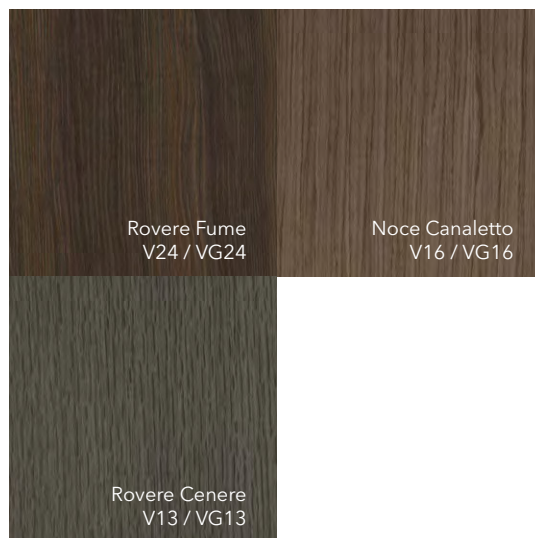

Bianco Night
L02 / LG02

Tortora
L11 / LG11

Bruno
L16 / LG16

Sabbia
L12 / LG12

Grafite
L15 / LG15

Nero
L10 / LG10

Bianco
L01 / LG01

Rocca
L13 / LG13

Ombra
L14 / LG14

Avorio
L03 / LG03

Grigio Seta
L06 / LG06

Grigio Fume
L07 / LG07

HPL

Декоративный композитный материал

VENEER NATURAL / VENEER NATURAL GLOSS

Натуральный шпон ценных пород древесины высочайшего качества, покрытый матовым лаком /с глянцевым покрытием 90 Gloss