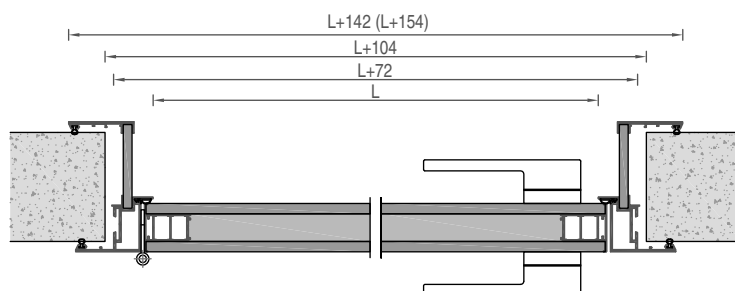

Замок:

- › AGB (Италия).

Размеры:

- › Максимальные
900 x h2800

NEVADA

Дверь в отделке композитными панелями HPL. Торец полотна из массива бука. Стальной короб, порошковая полимерная покраска.

NEVADA

Двери с торцом из массива на стальном коробе.