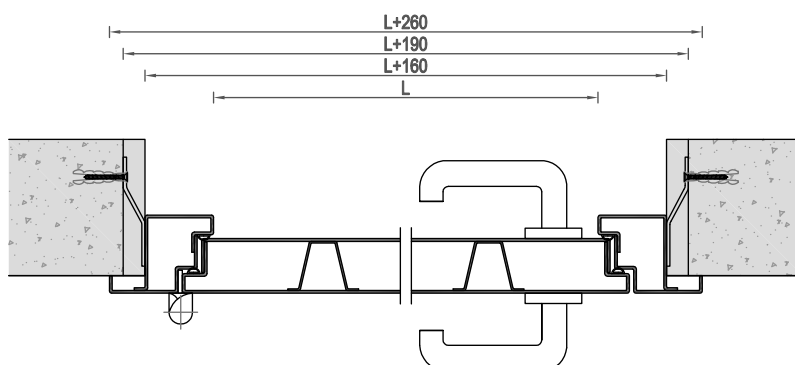

BASIS

Технические стальные двери.

Двери для техничекй помещений общественных зданий.

Полотно:	› Толщина 50 мм; › Стальной оцинкованный лист 0,8 мм; › Два лонжерона
Короб:	› С порогом; › Стальной профилированный оцинкованный лист 0,8 мм.
Отделки:	› Порошковая полимерная покраска (Италия).
Ручки:	› FUARO, цвет черный.
Петли:	› Внешние усиленные с подшипником, в цвет двери
Замок:	› ISEO (Италия).
Параметры:	› Стационарный порог; › 2 контура уплотнителя; › Компланарность наличника и полотна.
Размеры:	› Максимальные 1100 x h2400