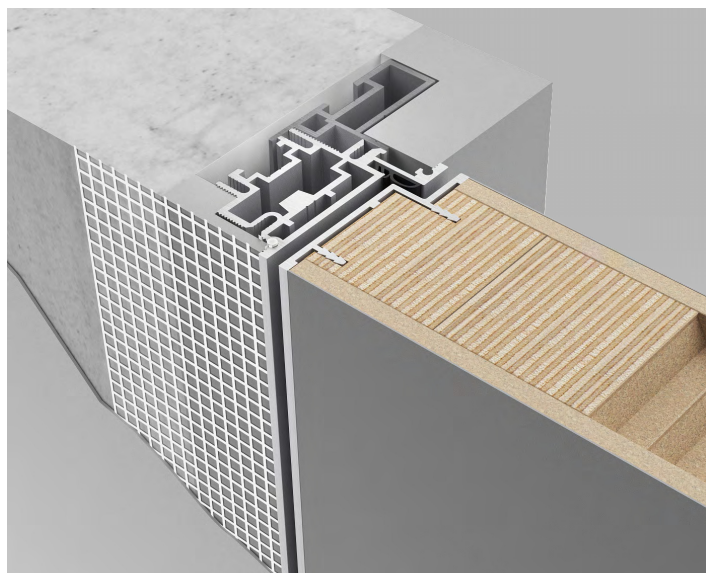

02

Важное преимущество - толщина дверного полотна

Толщина обычных дверей других производителей, как правило, не превышает 40 мм. Дверное полотно от UNION имеет толщину 60 мм! Такие двери имеют лучшую звукоизоляцию и прочность. Кроме того, они выглядят престижно и добавляют солидности интерьеру.

03

Высота до 3,5 метра

Современный тренд, актуальный для интерьеров, выполненных в различных стилях. Высокие двери визуально «поднимают» потолок, оптически увеличивая площадь и объем помещения. Усиленная конструкция короба и полотна обеспечивает прочность и стабильность при длительной эксплуатации.

04

Скрытый короб с фальшкоробом

Скрытый короб INVISIBLE изготовлен целиком из алюминия и усилен фальшкоробом - дополнительным боковым профилем. В этом состоит принципиальное отличие конструкции скрытого короба UNION от обычных скрытых коробов, представленных на рынке. Жесткая надежная конструкция рассчитана на долгую и интенсивную эксплуатацию, в том числе и для тяжелых дверей. Изначально короб анодирован в цвет серебристый алюминий, но может быть покрашен в цвет стены или в любой цвет по каталогу фабрики.