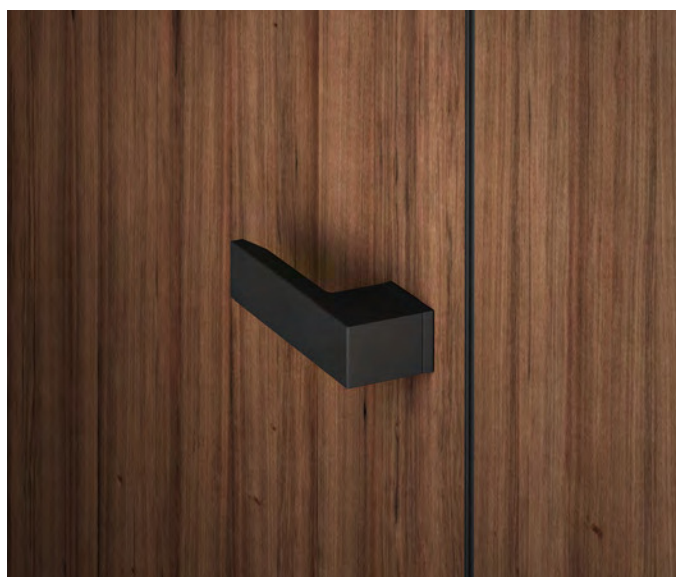

04

Скрытый короб с фальшкоробом

Скрытый короб INVISIBLE изготовлен целиком из алюминия и усилен фальшкоробом - дополнительным боковым профилем. В этом состоит принципиальное отличие конструкции скрытого короба UNION от обычных скрытых коробов, представленных на рынке. Жесткая надежная конструкция рассчитана на долгую и интенсивную эксплуатацию, в том числе и для тяжелых дверей. Изначально короб анодирован в цвет серебристый алюминий, но может быть покрашен в цвет стены или в любой цвет по каталогу фабрики.

05

Компланарность

Скрытый короб INVISIBLE прекрасно интегрируется в стену и создает единую плоскость при открывании двери «из проема» и «в проем». Кроме того, к этому коробу удобно подводить стеновые панели из различных материалов - от дерева до стекла. В любом варианте сохраняется компланарность - единство поверхности со стеной без выступающих деталей.