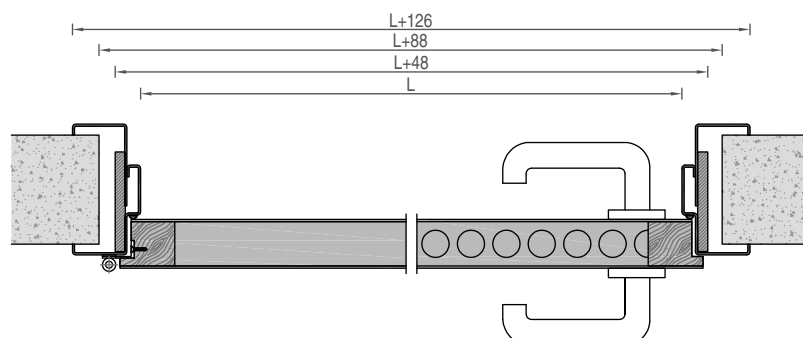

Петли:

- › Стальные регулируемые СЕМОМ (Франция), хром.

Замок:

- › Цилиндровый, хром

Размеры:

- › Максимальные 1100 x h2400

FACTOR

Дверь в отделке ламинат, цвет Белый.
Стальной короб, порошковая полимерная покраска.