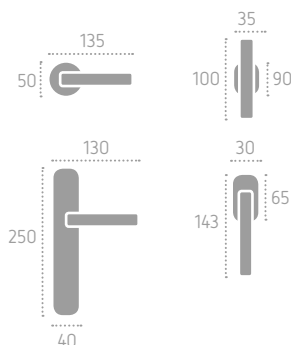

B03 Bronzo Yester
Bronze Yester

B09 Bronzo Anticato a Macchie Opaco
Antique Bronze

001 Oro Lucido
Polished Gold

017 Oro Francese e Rosso
French Gold and Red