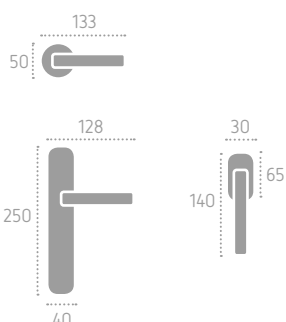

C03 Cromo Lucido/Satinato
Polished/Satin Chrome

L03 Olsv
Polished Sandblasted Brass

N03 Nickel Lucido Satinato
Polished Satin Nickel

A142 | P14 (C03)