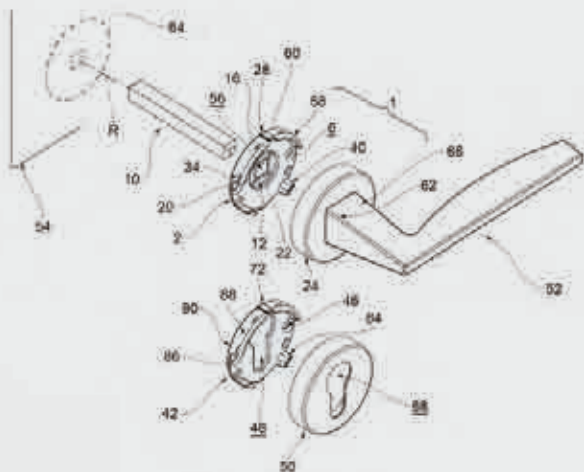

- tempi d'installazione più rapidi.
- maggiore precisione nel posizionamento.
- maggior tenuta nel tempo.

Tutto questo grazie a particolari accorgimenti meccanici, quali:

- il bloccaggio a pressione, che rende rapido e veloce lo svolgimento del lavoro.
- il sistema auto-centrante del quadro, che garantisce il corretto posizionamento della rosetta in fase di montaggio.
- la presenza di scanalature guida, che assicurano la stabilità e l'immovibilità della rosetta una volta installata.