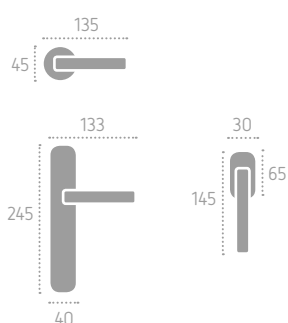

A263 | **RTX59** (C02)

B01 Bronzo Graffiato Lucido
Scratched Polish Bronze

C01 Cromo Lucido
Polished Chrome

C02 Cromo Satinato
Satin Chrome

L01 Oliv
Polished Brass

A263 | **P28** (C02)

A264 | **RTX59** (C03)