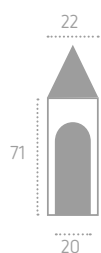

copricerniera

Series: Piramide

Cod: HI11

Disponibile per quantità minima d'ordine

Available in **brass**

Disponibile in **ottone**

Ecotech

Ecological chrome and varnish finishing.