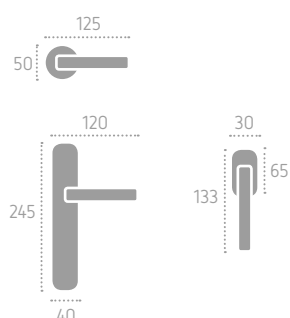

- **B01 Bronzo Graffiato Lucido**
  Scratched Polish Bronze
- **C01 Cromo Lucido**
  Polished Chrome
- **C02 Cromo Satinato**
  Satin Chrome
- **L01 Oliv**
  Polished Brass