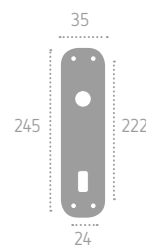

bocchette

(interno + anello)

Series: **Quadra**

Cod: ISQ05

**Ecotech**Ecological chrome
and varnish finishing.**bocchette**

(interno + anello)

Series: **Naïke**

Cod: I09