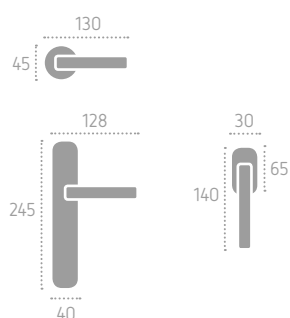

A147 | **P28** (L01)