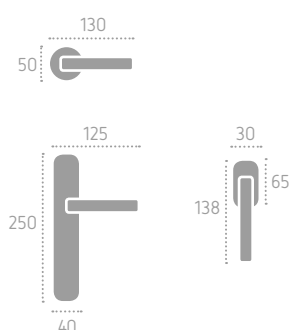

A135 | **P14** (C02)