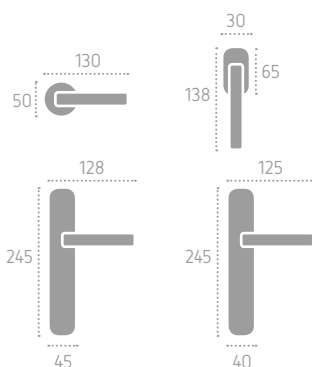

A279 | P19 (L01)