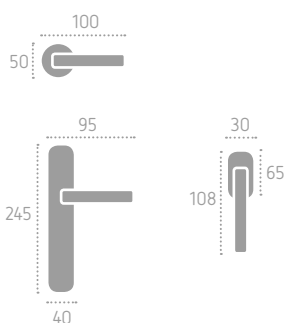

A117 | P28 (L01)