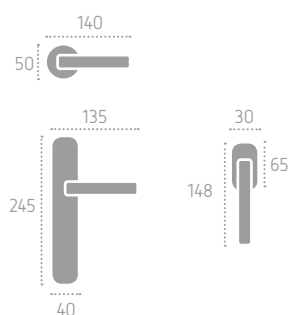

A151 | **P28** (L01)