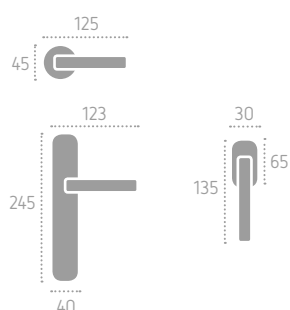

A165 | **P28** (C02)