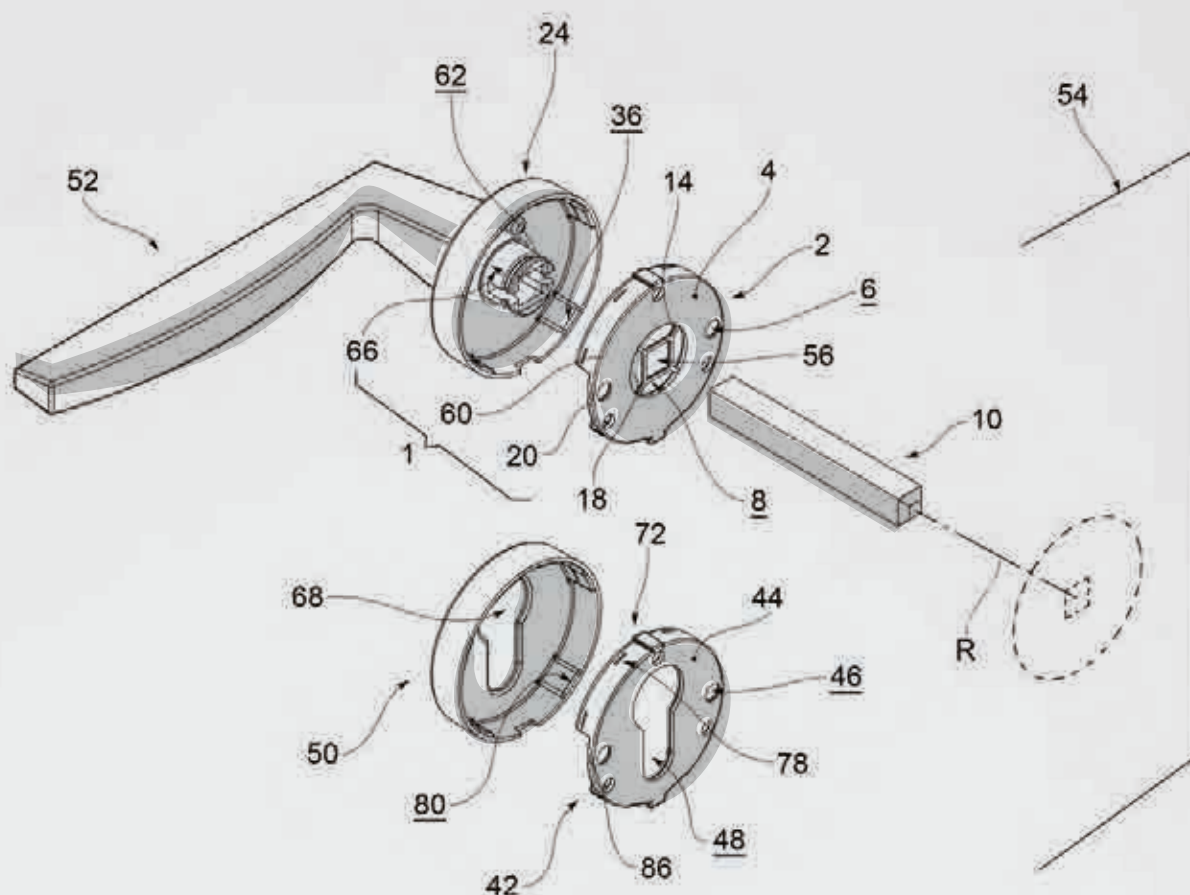

BREVETTO

SISTEMA FIXA

Completamente in metallo e privo di parti in plastica, il nostro nuovo meccanismo di montaggio delle rosette, garantisce:

- tempi d'installazione più rapidi.
- maggiore precisione nel posizionamento.
- maggior tenuta nel tempo.

Tutto questo grazie a particolari accorgimenti meccanici, quali:

- il bloccaggio a pressione, che rende rapido e veloce lo svolgimento del lavoro.
- il sistema auto-centrante del quadro, che garantisce il corretto posizionamento della rosetta in fase di montaggio.
- la presenza di scanalature guida, che assicurano la stabilità e l'immovibilità della rosetta una volta installata.